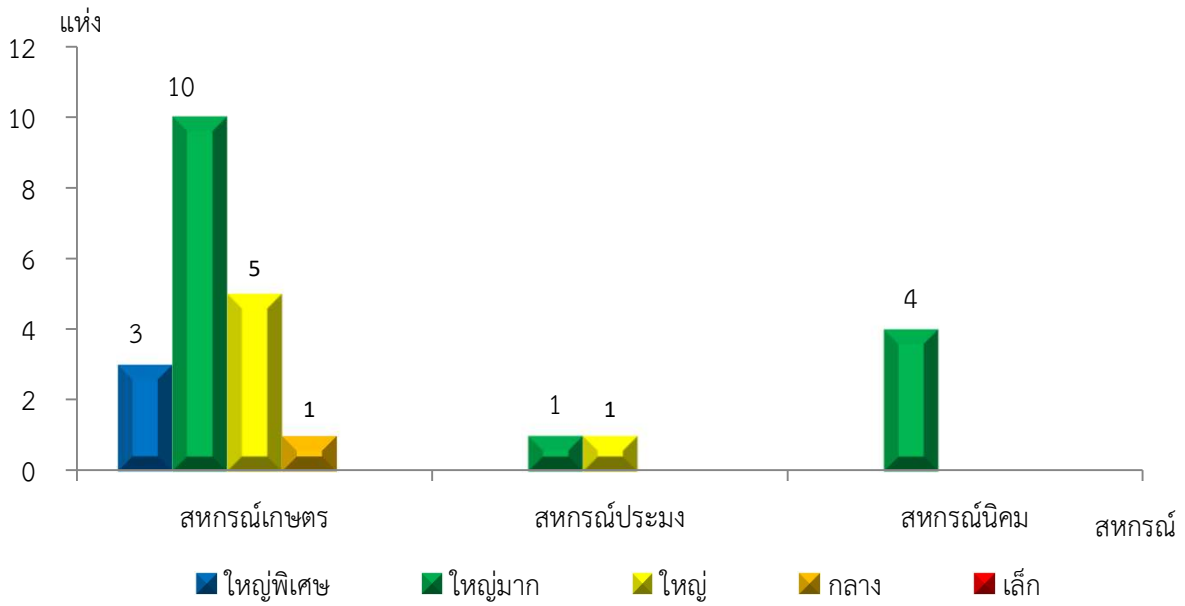

แผนภูมิแสดงจำนวนสหกรณ์และกลุ่มเกษตรกร จำแนกตามขนาด
ระยอง ประจำปี 2565

แผนภูมิแสดงจำนวนภาคการเกษตร นอกภาคการเกษตร และกลุ่มเกษตรกร จำแนกตามขนาด
ระยอง ประจำปี 2565

แผนภูมิแสดงจำนวนสหกรณ์ภาคการเกษตร จำแนกตามขนาด
ระยอง ประจำปี 2565