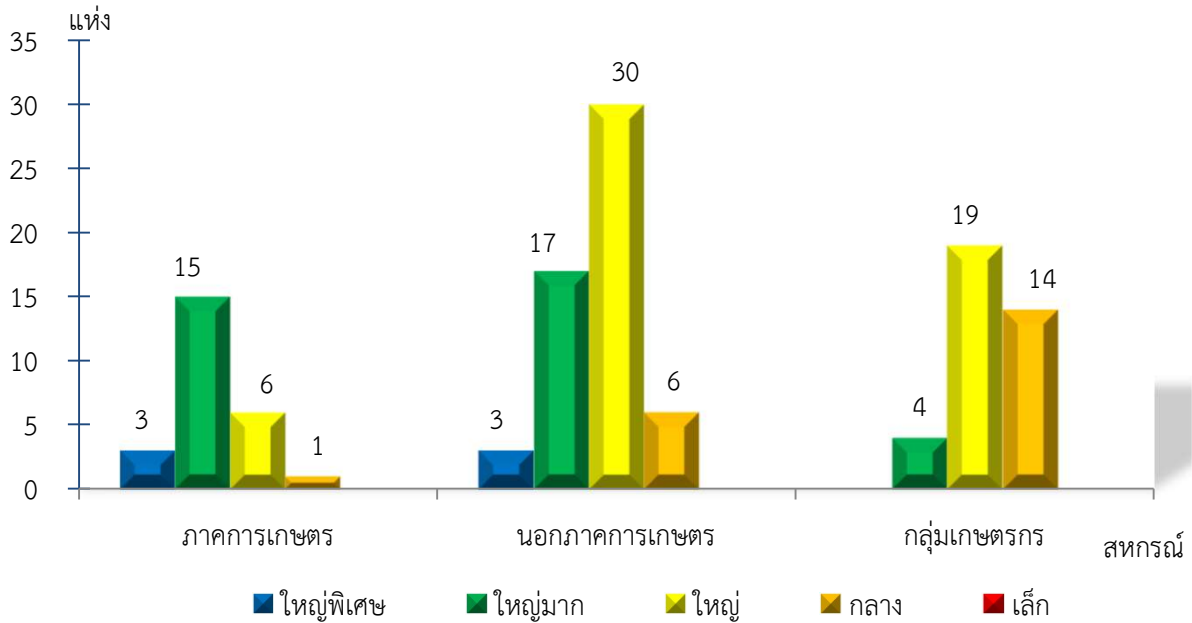

แผนภูมิแสดงจำนวนสหกรณ์และกลุ่มเกษตรกร จำแนกตามขนาด
ระยอง ประจำปี 2565

แผนภูมิแสดงจำนวนภาคการเกษตร นอกภาคการเกษตร และกลุ่มเกษตรกร จำแนกตามขนาด
ระยอง ประจำปี 2565

แผนภูมิแสดงจำนวนสหกรณ์ภาคการเกษตร จำแนกตามขนาด
ระยอง ประจำปี 2565

แผนภูมิแสดงจำนวนสหกรณ์นอกภาคการเกษตร จำแนกตามขนาด
ระยอง ประจำปี 2565