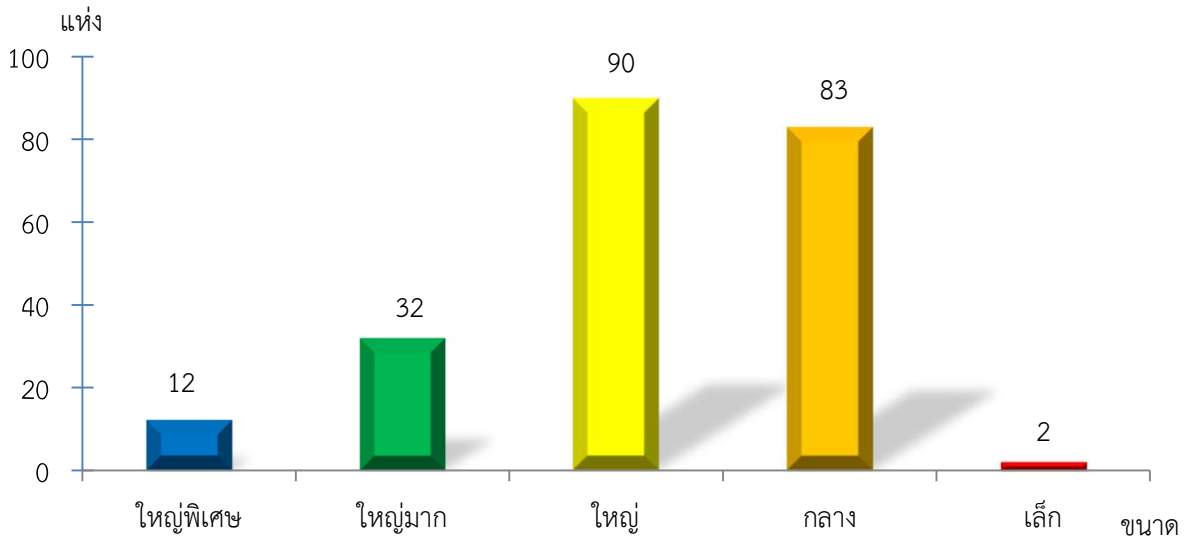

แผนภูมิแสดงจำนวนสหกรณ์และกลุ่มเกษตรกร จำแนกตามขนาด
ร้อยเอ็ด ประจำปี 2565

แผนภูมิแสดงจำนวนภาคการเกษตร นอกภาคการเกษตร และกลุ่มเกษตรกร จำแนกตามขนาด
ร้อยเอ็ด ประจำปี 2565

แผนภูมิแสดงจำนวนสหกรณ์ภาคการเกษตร จำแนกตามขนาด
ร้อยละ ประจำปี 2565

แผนภูมิแสดงจำนวนสหกรณ์นอกภาคการเกษตร จำแนกตามขนาด
ร้อยละ ประจำปี 2565