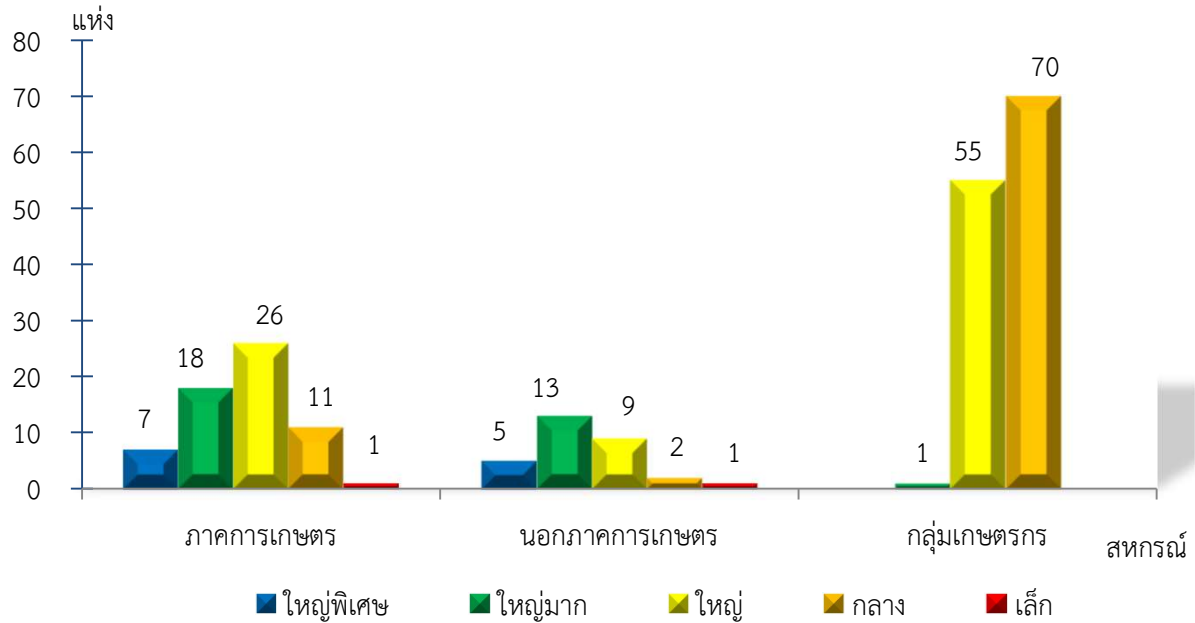

แผนภูมิแสดงจำนวนสหกรณ์และกลุ่มเกษตรกร จำแนกตามขนาด
ร้อยเอ็ด ประจำปี 2565

แผนภูมิแสดงจำนวนภาคการเกษตร นอกภาคการเกษตร และกลุ่มเกษตรกร จำแนกตามขนาด
ร้อยเอ็ด ประจำปี 2565

แผนภูมิแสดงจำนวนสหกรณ์ภาคการเกษตร จำแนกตามขนาด
ร้อยละ ประจำปี 2565

แผนภูมิแสดงจำนวนสหกรณ์นอกภาคการเกษตร จำแนกตามขนาด
ร้อยละ ประจำปี 2565