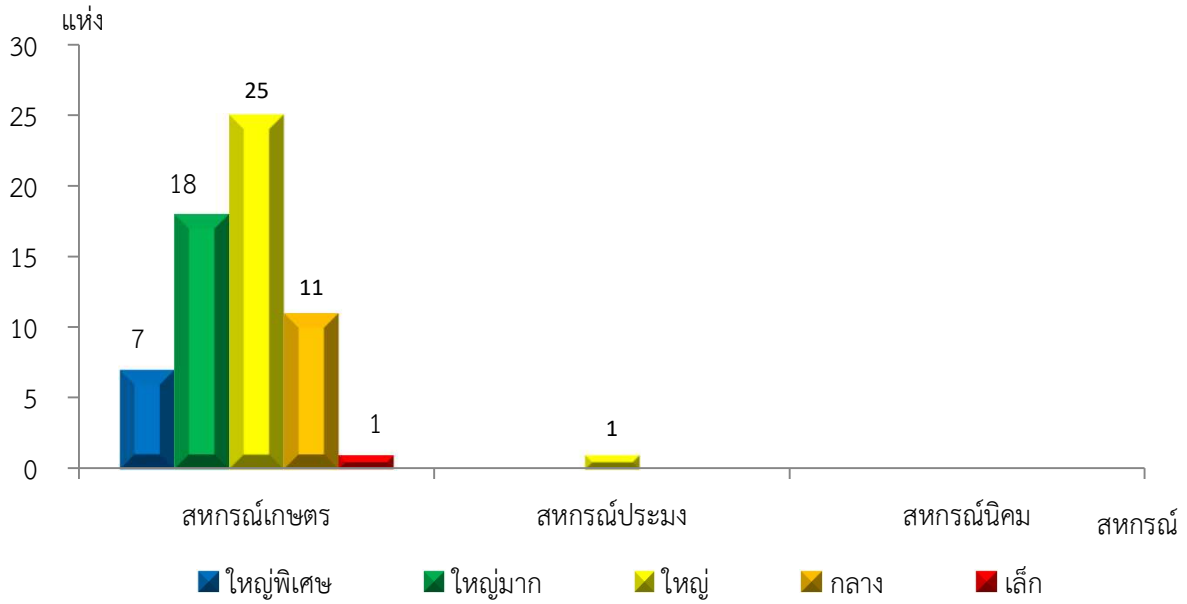

แผนภูมิแสดงจำนวนสหกรณ์และกลุ่มเกษตรกร จำแนกตามขนาด
ร้อยเอ็ด ประจำปี 2565

แผนภูมิแสดงจำนวนภาคการเกษตร นอกภาคการเกษตร และกลุ่มเกษตรกร จำแนกตามขนาด
ร้อยเอ็ด ประจำปี 2565

แผนภูมิแสดงจำนวนสหกรณ์ภาคการเกษตร จำแนกตามขนาด
ร้อยละ ประจำปี 2565

แผนภูมิแสดงจำนวนสหกรณ์นอกภาคการเกษตร จำแนกตามขนาด
ร้อยละ ประจำปี 2565