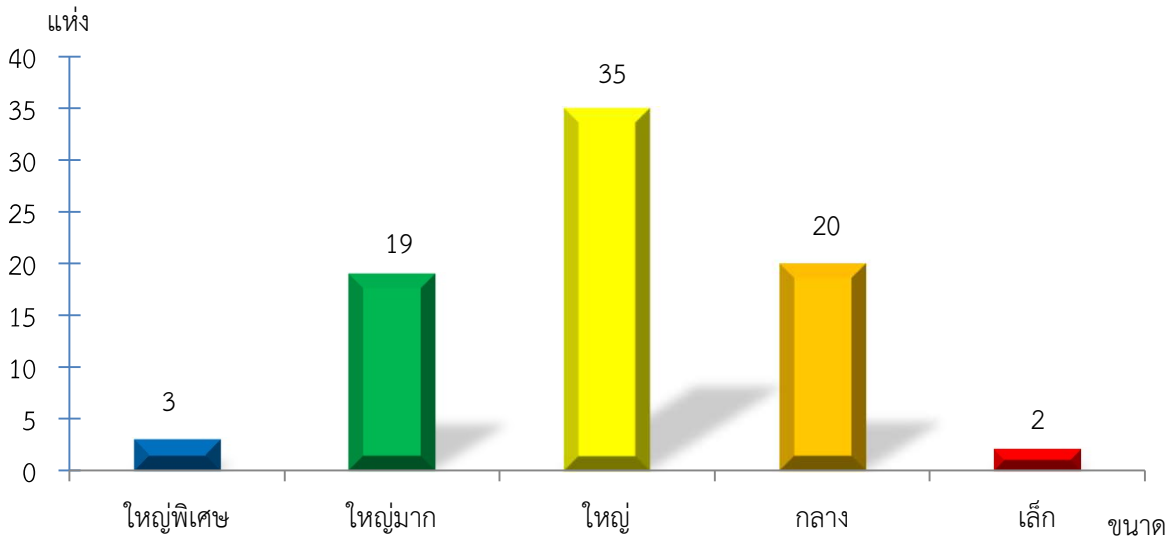

แผนภูมิแสดงจำนวนสหกรณ์และกลุ่มเกษตรกร จำแนกตามขนาด  
สระแก้ว ประจำปี 2565

แผนภูมิแสดงจำนวนภาคการเกษตร นอกภาคการเกษตร และกลุ่มเกษตรกร จำแนกตามขนาด  
สระแก้ว ประจำปี 2565

แผนภูมิแสดงจำนวนสหกรณ์ภาคการเกษตร จำแนกตามขนาด  
สระแก้ว ประจำปี 2565