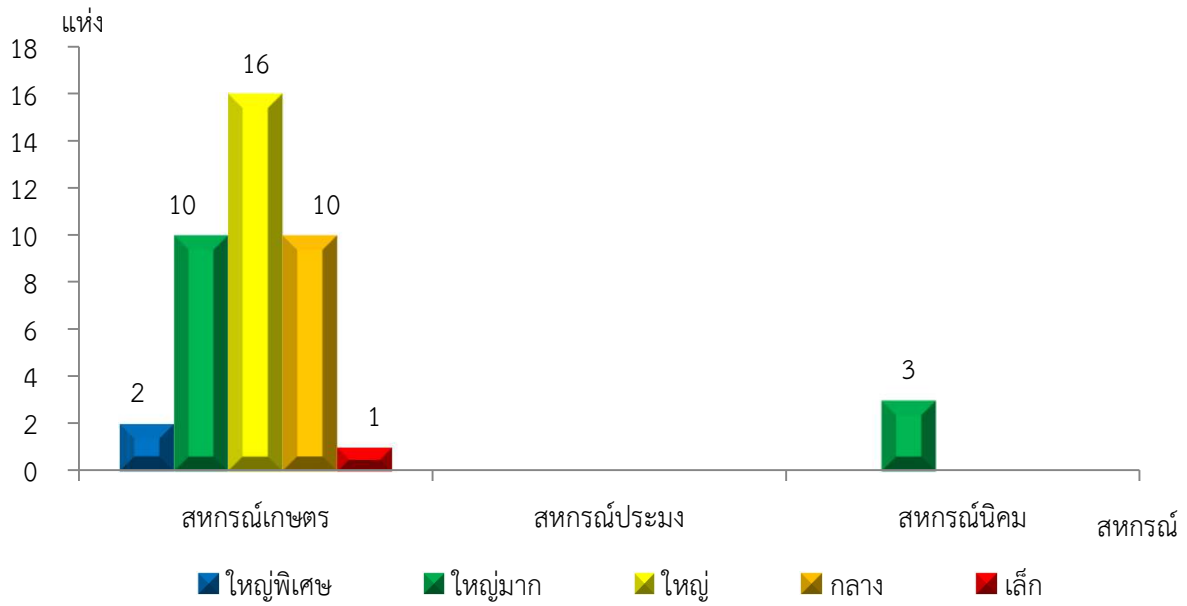

แผนภูมิแสดงจำนวนสหกรณ์และกลุ่มเกษตรกร จำแนกตามขนาด  
สระแก้ว ประจำปี 2565

แผนภูมิแสดงจำนวนภาคการเกษตร นอกภาคการเกษตร และกลุ่มเกษตรกร จำแนกตามขนาด  
สระแก้ว ประจำปี 2565

แผนภูมิแสดงจำนวนสหกรณ์ภาคการเกษตร จำแนกตามขนาด  
สระแก้ว ประจำปี 2565