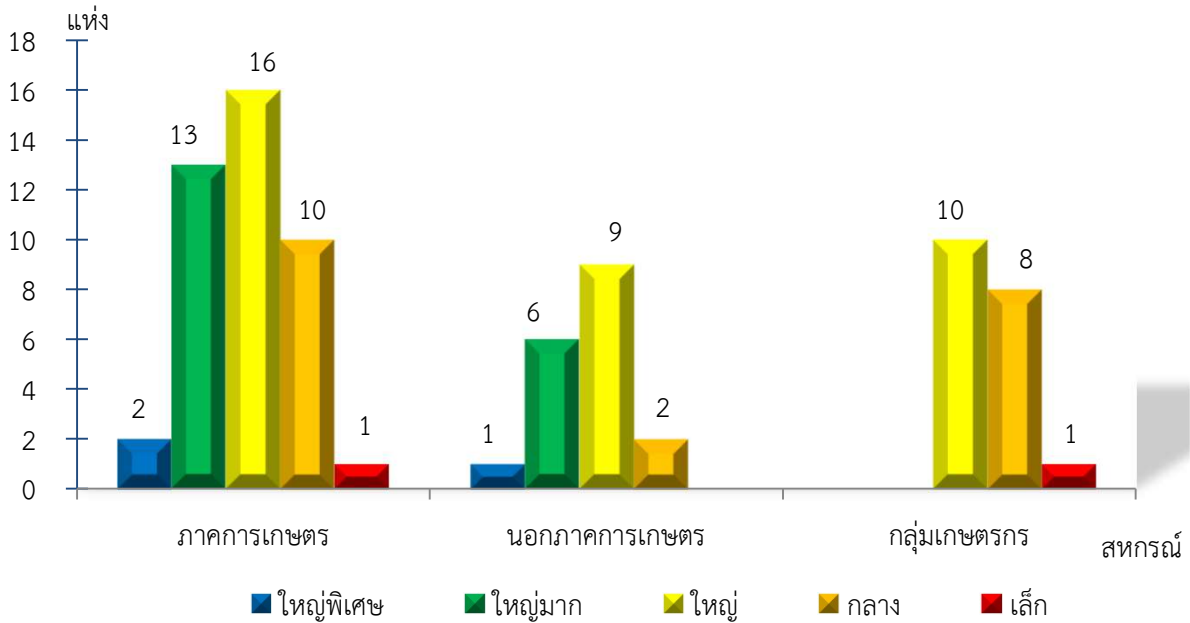

แผนภูมิแสดงจำนวนสหกรณ์และกลุ่มเกษตรกร จำแนกตามขนาด  
สระแก้ว ประจำปี 2565

แผนภูมิแสดงจำนวนภาคการเกษตร นอกภาคการเกษตร และกลุ่มเกษตรกร จำแนกตามขนาด  
สระแก้ว ประจำปี 2565

แผนภูมิแสดงจำนวนสหกรณ์ภาคการเกษตร จำแนกตามขนาด  
สระแก้ว ประจำปี 2565

แผนภูมิแสดงจำนวนสหกรณ์นอกภาคการเกษตร จำแนกตามขนาด  
สระแก้ว ประจำปี 2565