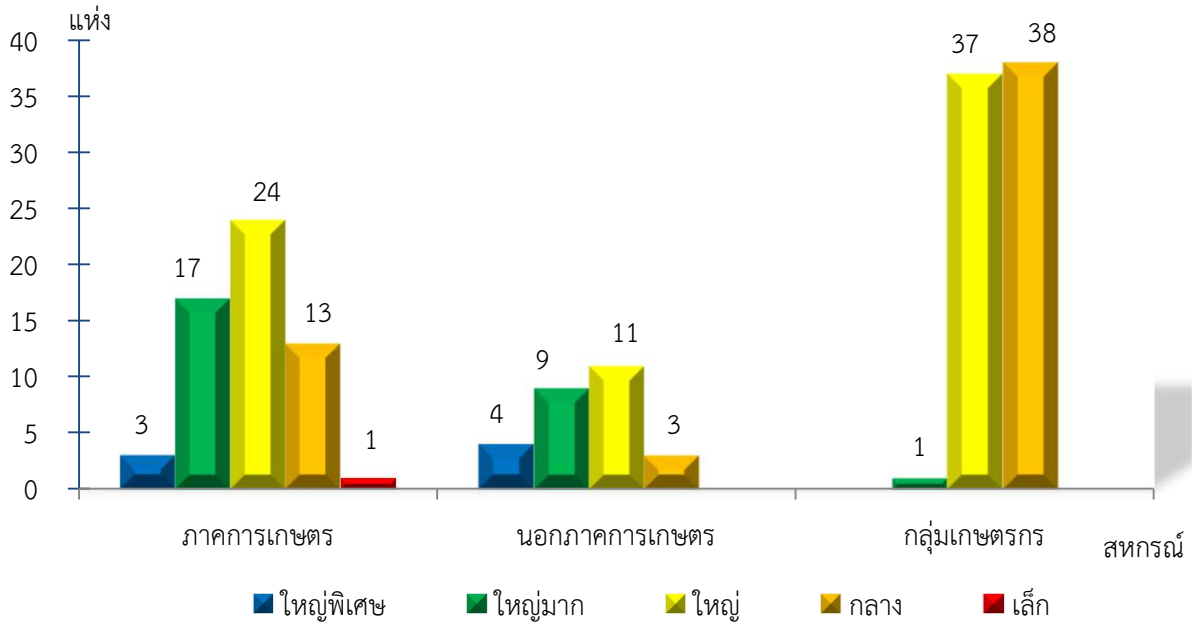

แผนภูมิแสดงจำนวนสหกรณ์และกลุ่มเกษตรกร จำแนกตามขนาด
 สกลนคร ประจำปี 2565

แผนภูมิแสดงจำนวนภาคการเกษตร นอกภาคการเกษตร และกลุ่มเกษตรกร จำแนกตามขนาด
 สกลนคร ประจำปี 2565

แผนภูมิแสดงจำนวนสหกรณ์ภาคการเกษตร จำแนกตามขนาด
 สกลนคร ประจำปี 2565

แผนภูมิแสดงจำนวนสหกรณ์นอกภาคการเกษตร จำแนกตามขนาด
 สกลนคร ประจำปี 2565