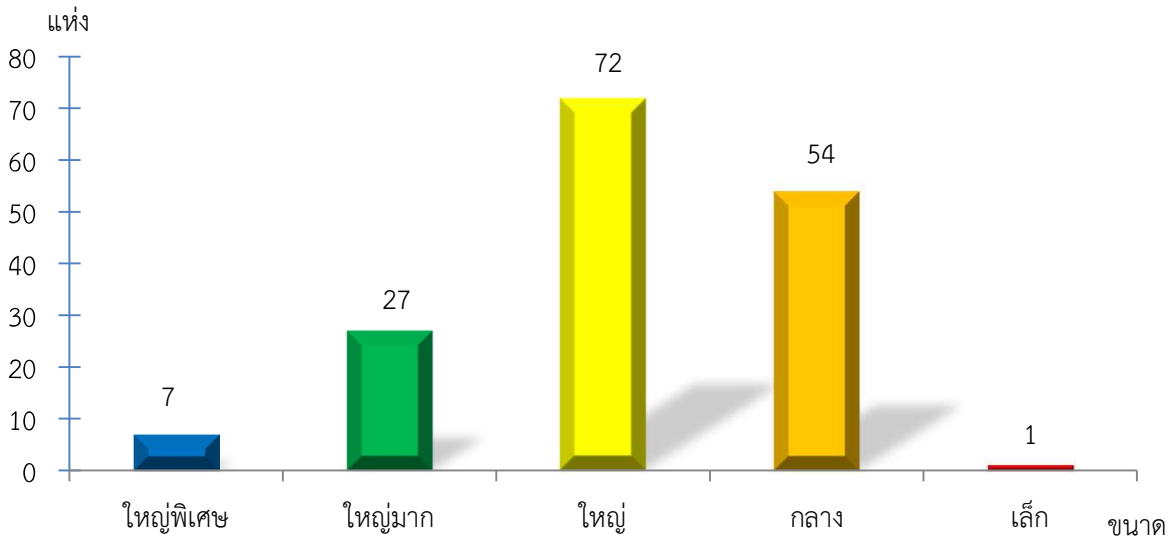

แผนภูมิแสดงจำนวนสหกรณ์และกลุ่มเกษตรกร จำแนกตามขนาด
 สกลนคร ประจำปี 2565

แผนภูมิแสดงจำนวนภาคการเกษตร นอกภาคการเกษตร และกลุ่มเกษตรกร จำแนกตามขนาด
 สกลนคร ประจำปี 2565

แผนภูมิแสดงจำนวนสหกรณ์ภาคการเกษตร จำแนกตามขนาด
 สกลนคร ประจำปี 2565

แผนภูมิแสดงจำนวนสหกรณ์นอกภาคการเกษตร จำแนกตามขนาด
 สกลนคร ประจำปี 2565