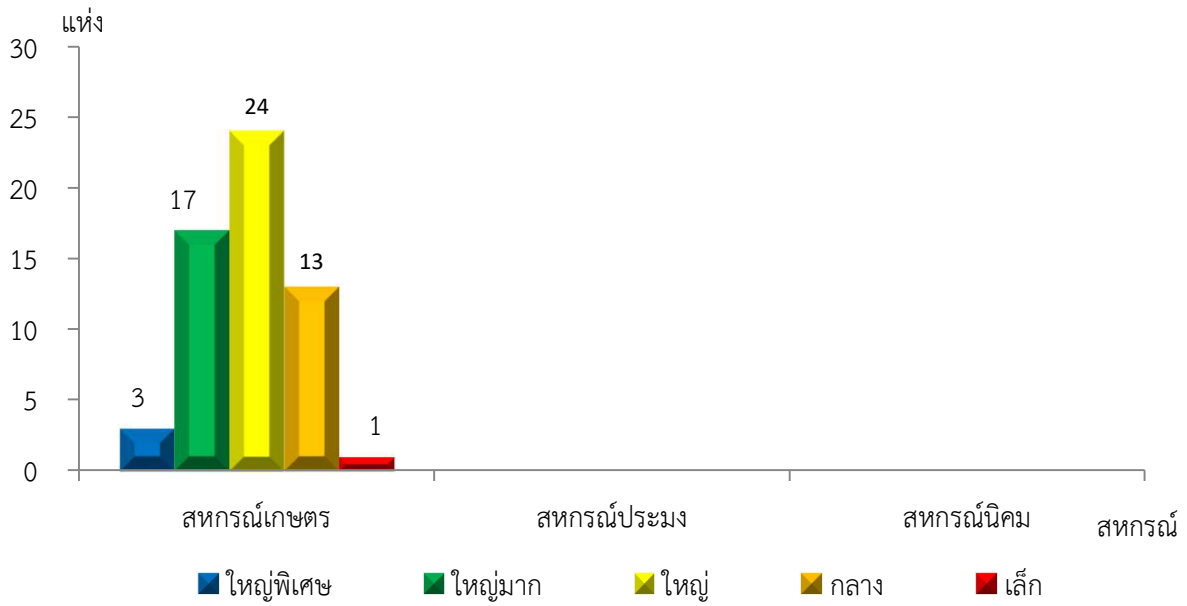

แผนภูมิแสดงจำนวนสหกรณ์และกลุ่มเกษตรกร จำแนกตามขนาด
 สกลนคร ประจำปี 2565

แผนภูมิแสดงจำนวนภาคการเกษตร นอกภาคการเกษตร และกลุ่มเกษตรกร จำแนกตามขนาด
 สกลนคร ประจำปี 2565

แผนภูมิแสดงจำนวนสหกรณ์ภาคการเกษตร จำแนกตามขนาด
 สกลนคร ประจำปี 2565

แผนภูมิแสดงจำนวนสหกรณ์นอกภาคการเกษตร จำแนกตามขนาด
 สกลนคร ประจำปี 2565