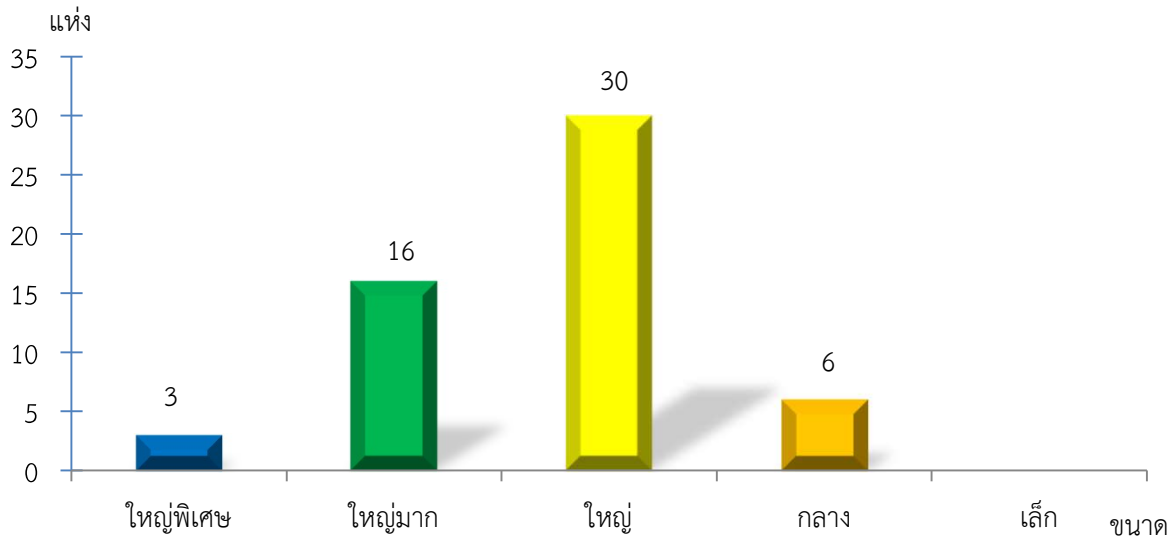

แผนภูมิแสดงจำนวนสหกรณ์และกลุ่มเกษตรกร จำแนกตามขนาด  
สมุทรสาคร ประจำปี 2565

แผนภูมิแสดงจำนวนภาคการเกษตร นอกภาคการเกษตร และกลุ่มเกษตรกร จำแนกตามขนาด  
สมุทรสาคร ประจำปี 2565

แผนภูมิแสดงจำนวนสหกรณ์ภาคการเกษตร จำแนกตามขนาด  
สมุทรสาคร ประจำปี 2565

แผนภูมิแสดงจำนวนสหกรณ์นอกภาคการเกษตร จำแนกตามขนาด  
สมุทรสาคร ประจำปี 2565