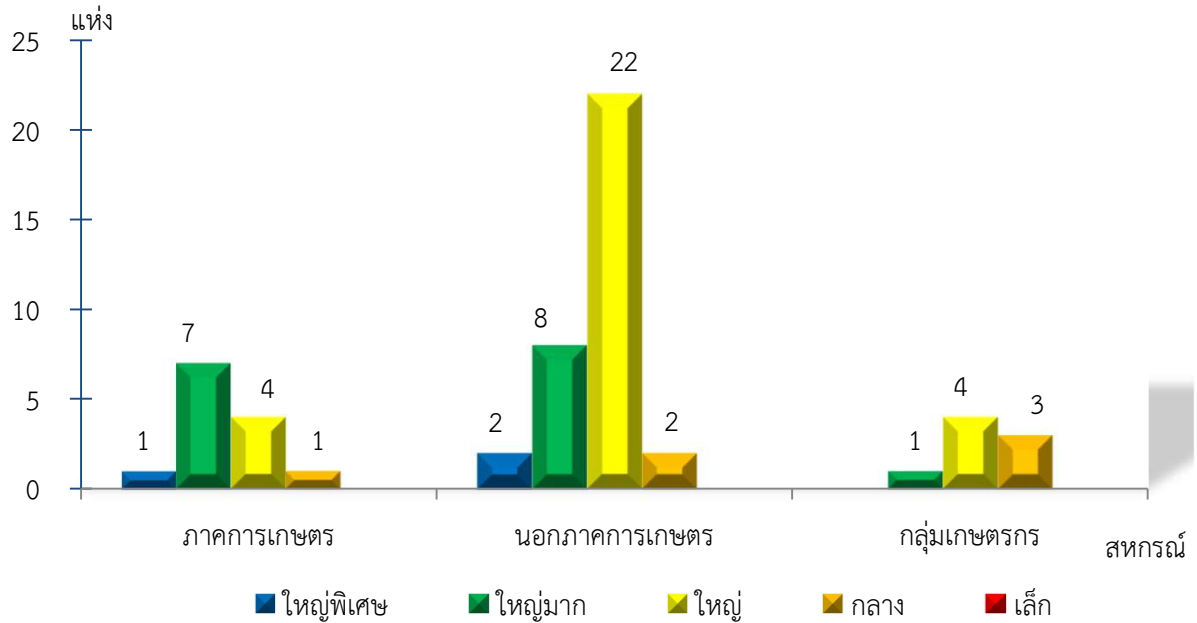

แผนภูมิแสดงจำนวนสหกรณ์และกลุ่มเกษตรกร จำแนกตามขนาด  
สมุทรสาคร ประจำปี 2565

แผนภูมิแสดงจำนวนภาคการเกษตร นอกภาคการเกษตร และกลุ่มเกษตรกร จำแนกตามขนาด  
สมุทรสาคร ประจำปี 2565

แผนภูมิแสดงจำนวนสหกรณ์ภาคการเกษตร จำแนกตามขนาด  
สมุทรสาคร ประจำปี 2565

แผนภูมิแสดงจำนวนสหกรณ์นอกภาคการเกษตร จำแนกตามขนาด  
สมุทรสาคร ประจำปี 2565