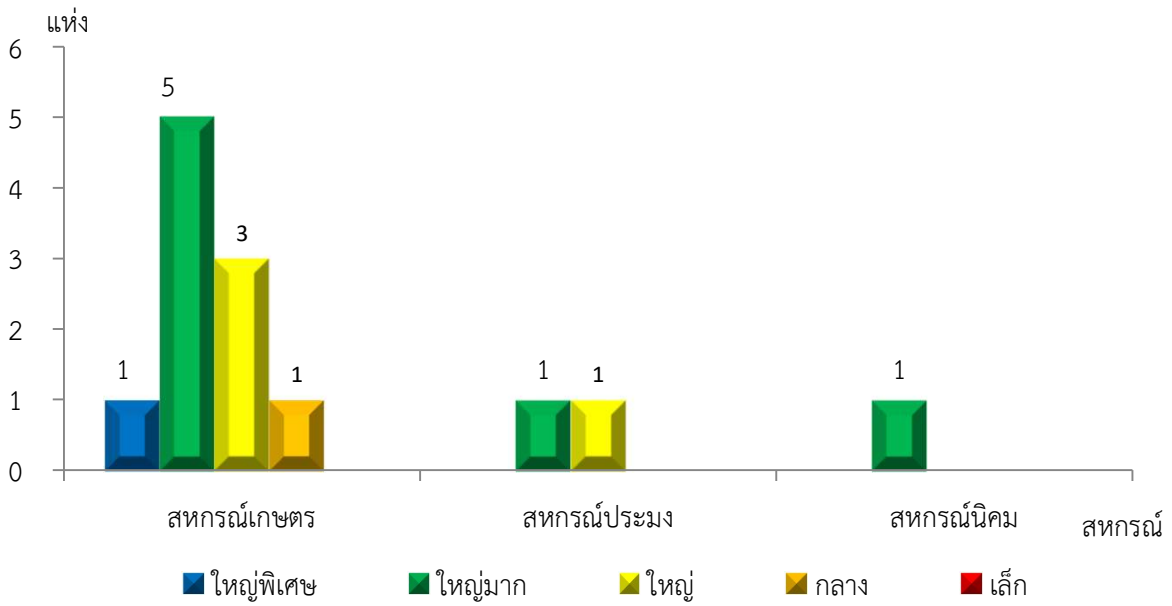

แผนภูมิแสดงจำนวนสหกรณ์และกลุ่มเกษตรกร จำแนกตามขนาด  
สมุทรสาคร ประจำปี 2565

แผนภูมิแสดงจำนวนภาคการเกษตร นอกภาคการเกษตร และกลุ่มเกษตรกร จำแนกตามขนาด  
สมุทรสาคร ประจำปี 2565

แผนภูมิแสดงจำนวนสหกรณ์ภาคการเกษตร จำแนกตามขนาด  
สมุทรสาคร ประจำปี 2565

แผนภูมิแสดงจำนวนสหกรณ์นอกภาคการเกษตร จำแนกตามขนาด  
สมุทรสาคร ประจำปี 2565