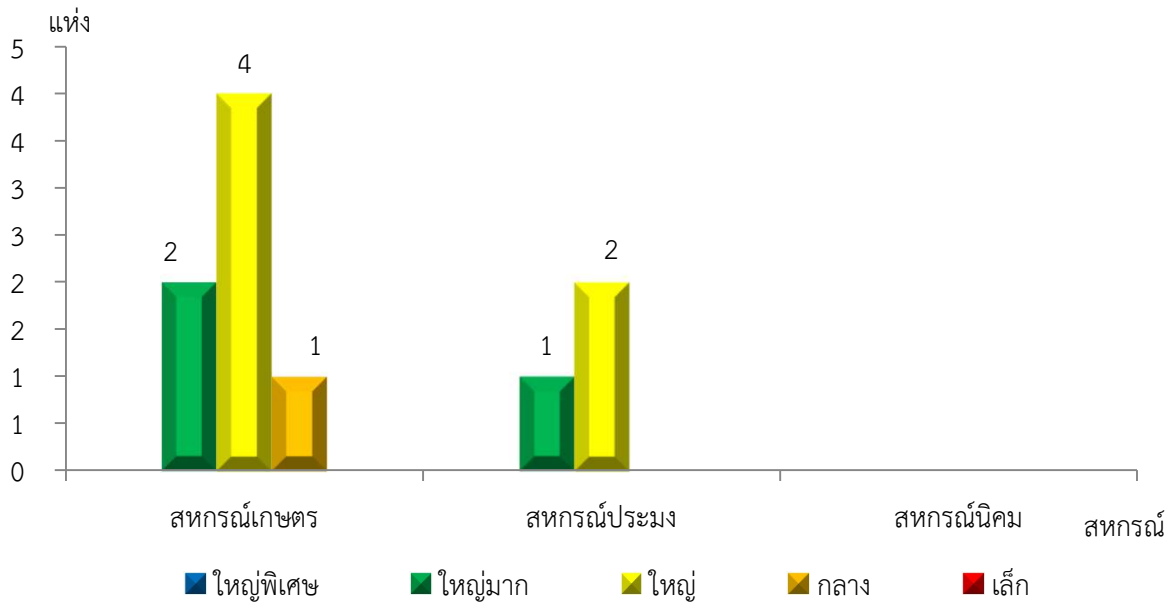

แผนภูมิแสดงจำนวนสหกรณ์และกลุ่มเกษตรกร จำแนกตามขนาด  
สมุทรสงคราม ประจำปี 2565

แผนภูมิแสดงจำนวนภาคการเกษตร นอกภาคการเกษตร และกลุ่มเกษตรกร จำแนกตามขนาด  
สมุทรสงคราม ประจำปี 2565

แผนภูมิแสดงจำนวนสหกรณ์ภาคการเกษตร จำแนกตามขนาด  
สมุทรสงคราม ประจำปี 2565