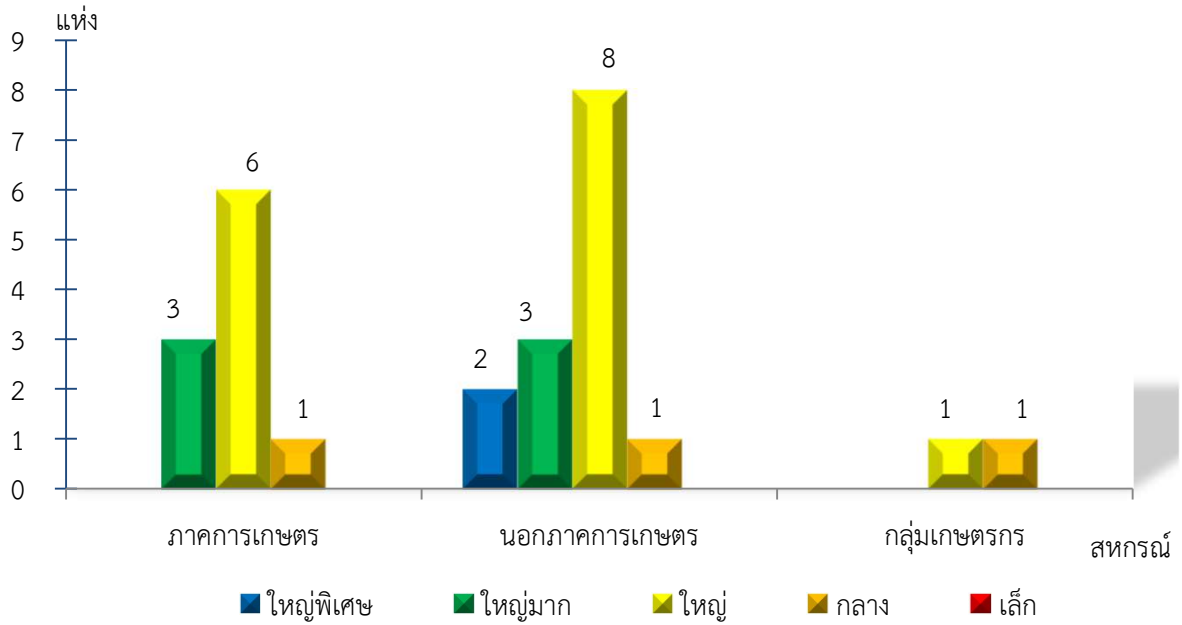

แผนภูมิแสดงจำนวนสหกรณ์และกลุ่มเกษตรกร จำแนกตามขนาด  
สมุทรสงคราม ประจำปี 2565

แผนภูมิแสดงจำนวนภาคการเกษตร นอกภาคการเกษตร และกลุ่มเกษตรกร จำแนกตามขนาด  
สมุทรสงคราม ประจำปี 2565

แผนภูมิแสดงจำนวนสหกรณ์ภาคการเกษตร จำแนกตามขนาด  
สมุทรสงคราม ประจำปี 2565

แผนภูมิแสดงจำนวนสหกรณ์นอกภาคการเกษตร จำแนกตามขนาด  
สมุทรสงคราม ประจำปี 2565