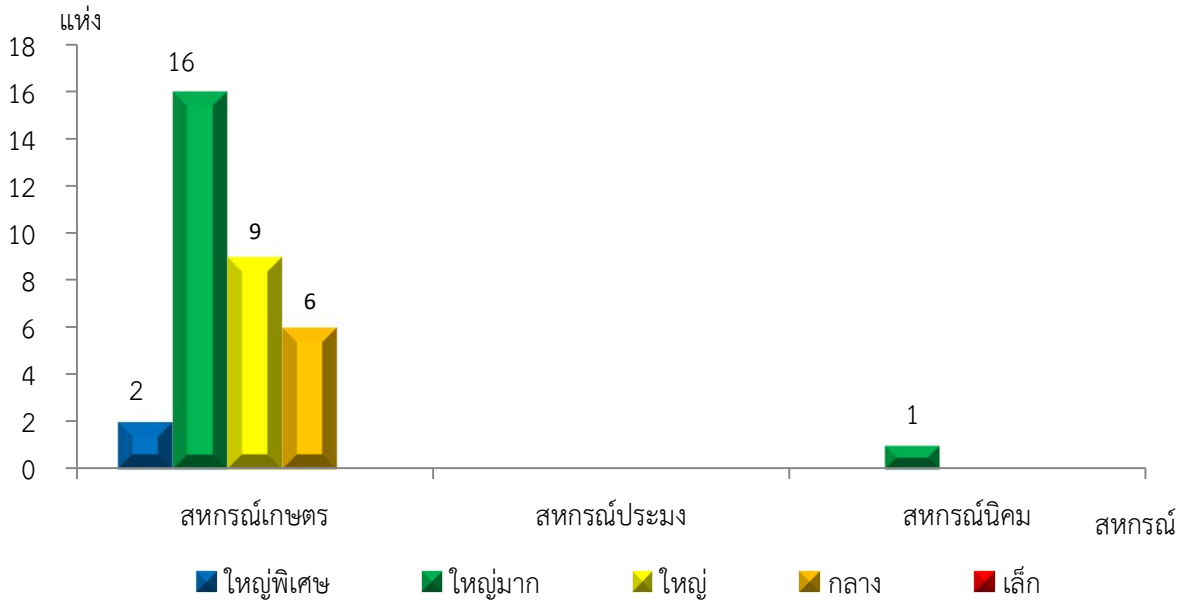

แผนภูมิแสดงจำนวนสหกรณ์และกลุ่มเกษตรกร จำแนกตามขนาด  
สระบุรี ประจำปี 2565

แผนภูมิแสดงจำนวนภาคการเกษตร นอกภาคการเกษตร และกลุ่มเกษตรกร จำแนกตามขนาด  
สระบุรี ประจำปี 2565

แผนภูมิแสดงจำนวนสหกรณ์ภาคการเกษตร จำแนกตามขนาด  
สระบุรี ประจำปี 2565

แผนภูมิแสดงจำนวนสหกรณ์นอกภาคการเกษตร จำแนกตามขนาด  
สระบุรี ประจำปี 2565