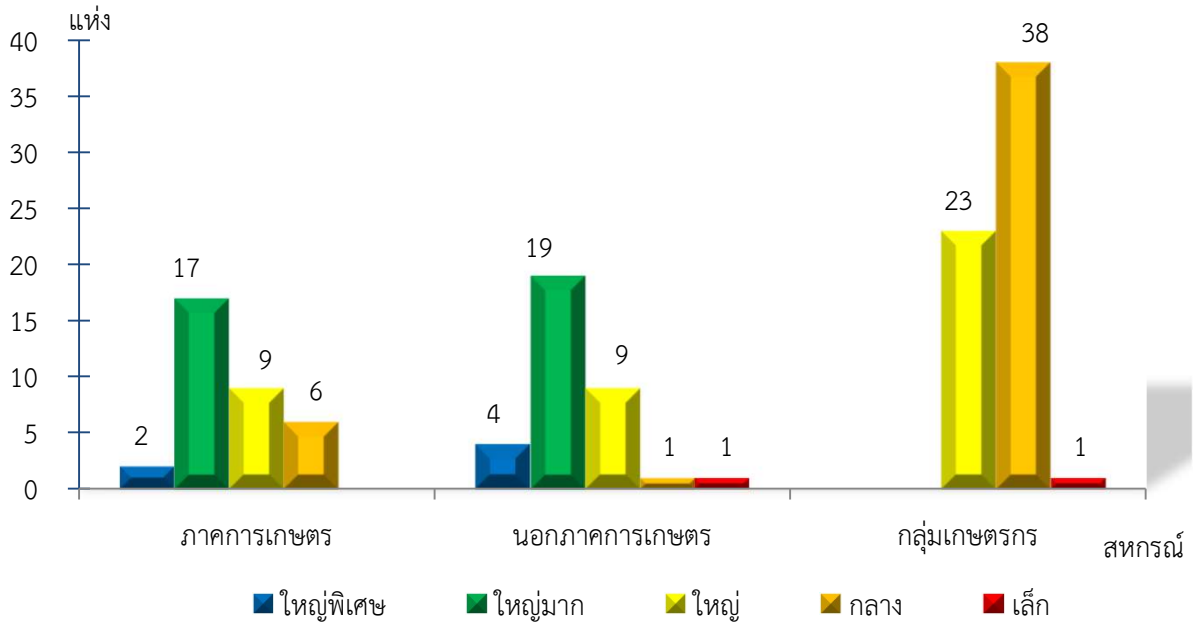

แผนภูมิแสดงจำนวนสหกรณ์และกลุ่มเกษตรกร จำแนกตามขนาด  
สระบุรี ประจำปี 2565

แผนภูมิแสดงจำนวนภาคการเกษตร นอกภาคการเกษตร และกลุ่มเกษตรกร จำแนกตามขนาด  
สระบุรี ประจำปี 2565

แผนภูมิแสดงจำนวนสหกรณ์ภาคการเกษตร จำแนกตามขนาด  
สระบุรี ประจำปี 2565

แผนภูมิแสดงจำนวนสหกรณ์นอกภาคการเกษตร จำแนกตามขนาด  
สระบุรี ประจำปี 2565