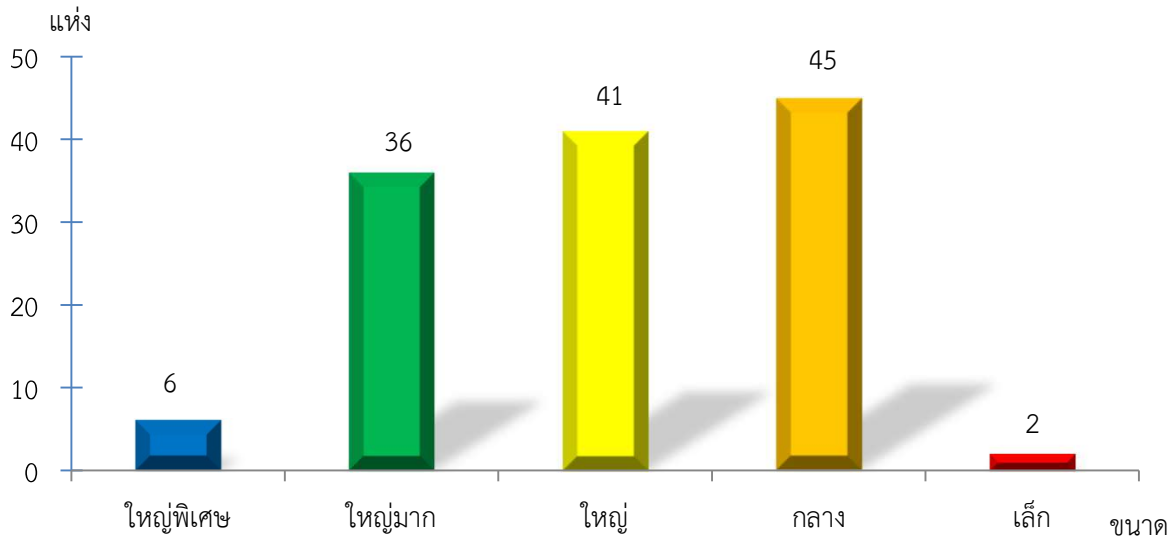

แผนภูมิแสดงจำนวนสหกรณ์และกลุ่มเกษตรกร จำแนกตามขนาด  
สระบุรี ประจำปี 2565

แผนภูมิแสดงจำนวนภาคการเกษตร นอกภาคการเกษตร และกลุ่มเกษตรกร จำแนกตามขนาด  
สระบุรี ประจำปี 2565

แผนภูมิแสดงจำนวนสหกรณ์ภาคการเกษตร จำแนกตามขนาด  
สระบุรี ประจำปี 2565