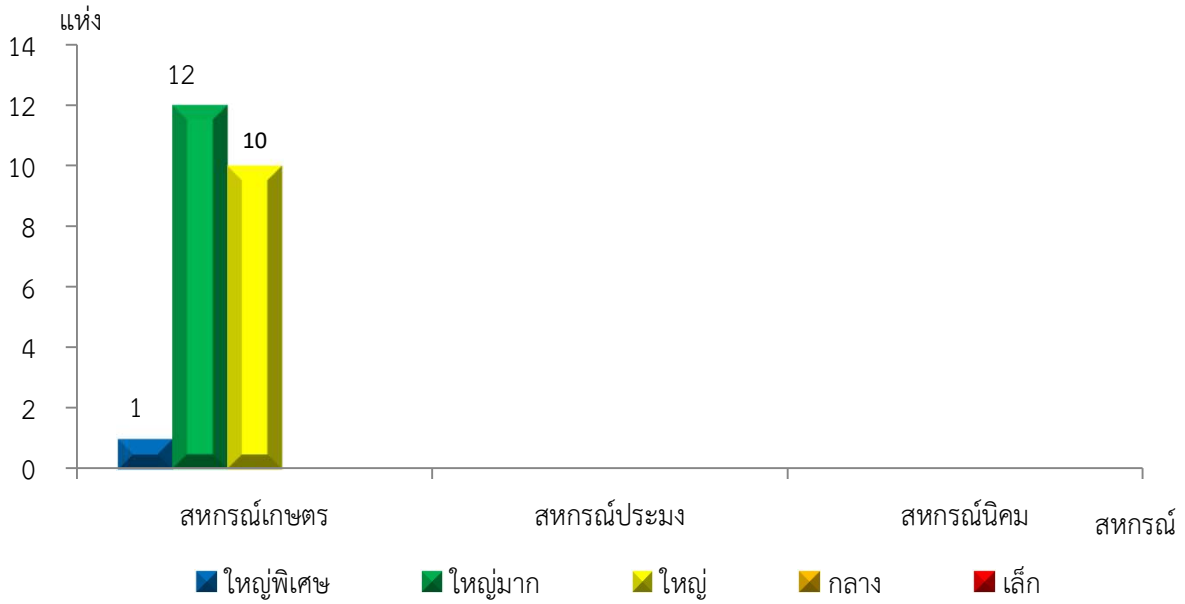

แผนภูมิแสดงจำนวนสหกรณ์และกลุ่มเกษตรกร จำแนกตามขนาด
สตูล ประจำปี 2565

แผนภูมิแสดงจำนวนภาคการเกษตร นอกภาคการเกษตร และกลุ่มเกษตรกร จำแนกตามขนาด
สตูล ประจำปี 2565

แผนภูมิแสดงจำนวนสหกรณ์ภาคการเกษตร จำแนกตามขนาด
 สตุล ประจำปี 2565

แผนภูมิแสดงจำนวนสหกรณ์นอกภาคการเกษตร จำแนกตามขนาด
 สตุล ประจำปี 2565