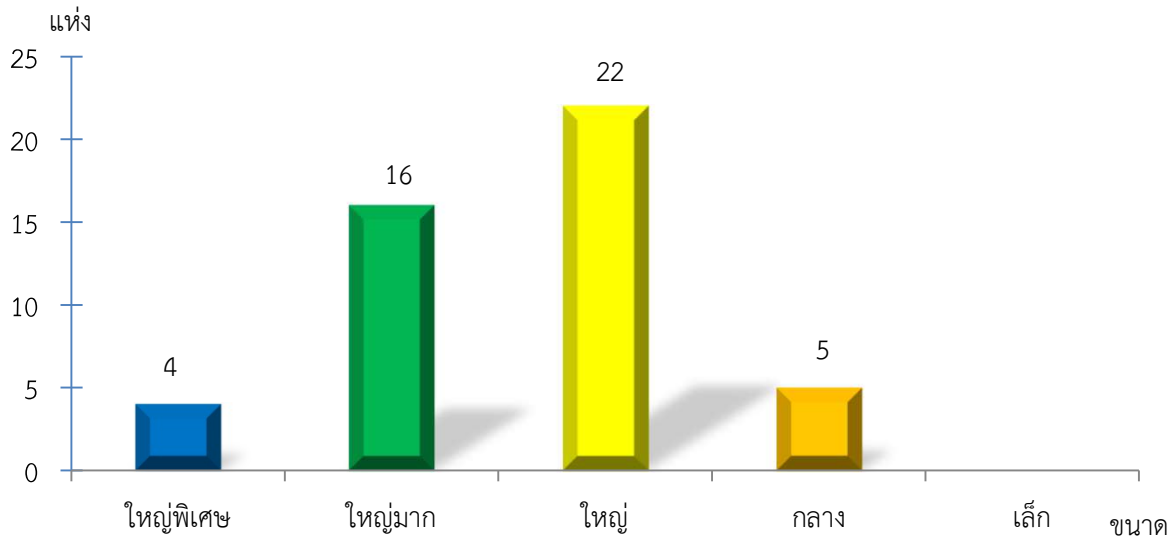

แผนภูมิแสดงจำนวนสหกรณ์และกลุ่มเกษตรกร จำแนกตามขนาด
สตูล ประจำปี 2565

แผนภูมิแสดงจำนวนภาคการเกษตร นอกภาคการเกษตร และกลุ่มเกษตรกร จำแนกตามขนาด
สตูล ประจำปี 2565

แผนภูมิแสดงจำนวนสหกรณ์ภาคการเกษตร จำแนกตามขนาด
 สตุล ประจำปี 2565

แผนภูมิแสดงจำนวนสหกรณ์นอกภาคการเกษตร จำแนกตามขนาด
 สตุล ประจำปี 2565