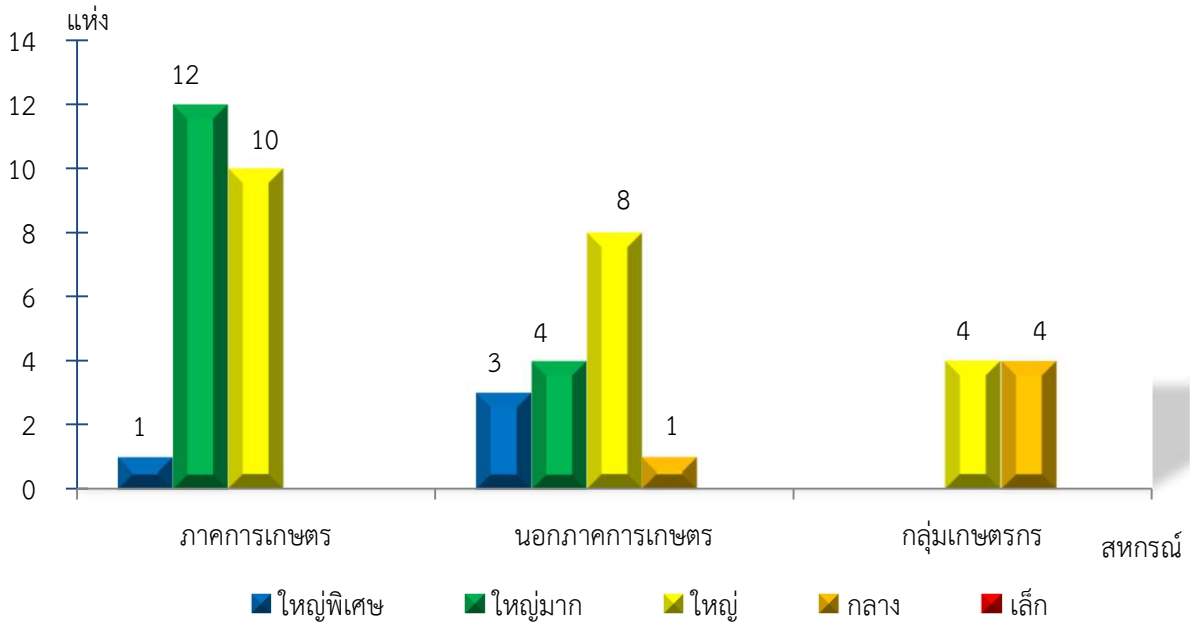

แผนภูมิแสดงจำนวนสหกรณ์และกลุ่มเกษตรกร จำแนกตามขนาด
สตูล ประจำปี 2565

แผนภูมิแสดงจำนวนภาคการเกษตร นอกภาคการเกษตร และกลุ่มเกษตรกร จำแนกตามขนาด
สตูล ประจำปี 2565

แผนภูมิแสดงจำนวนสหกรณ์ภาคการเกษตร จำแนกตามขนาด
 สตุล ประจำปี 2565

แผนภูมิแสดงจำนวนสหกรณ์นอกภาคการเกษตร จำแนกตามขนาด
 สตุล ประจำปี 2565