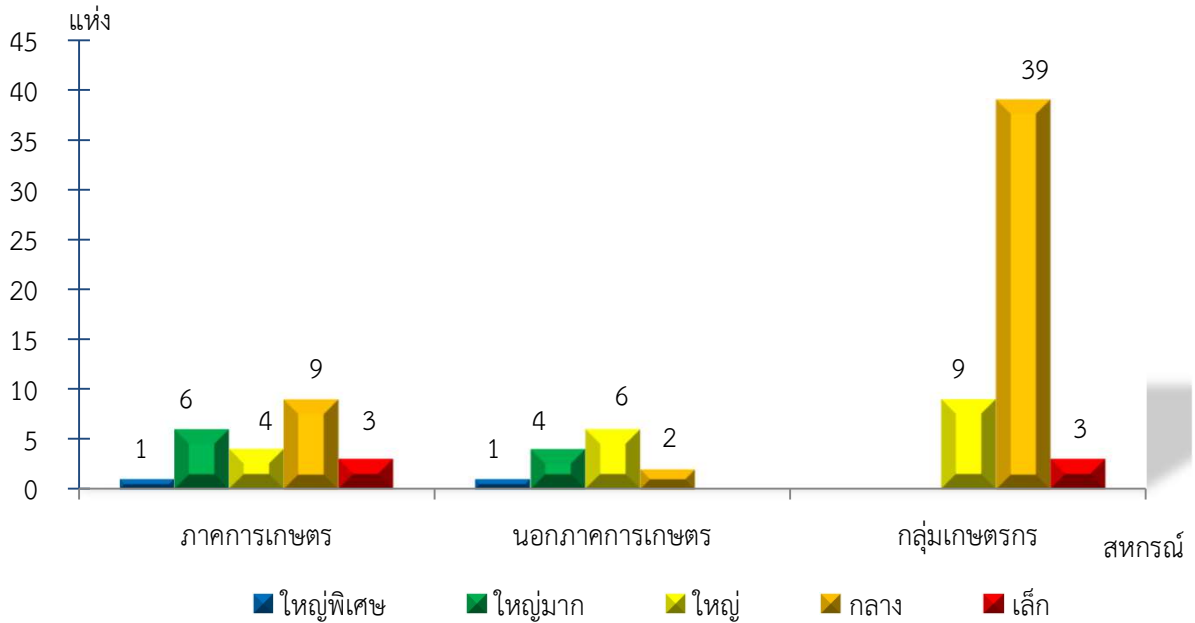

แผนภูมิแสดงจำนวนสหกรณ์และกลุ่มเกษตรกร จำแนกตามขนาด
สิงห์บุรี ประจำปี 2565

แผนภูมิแสดงจำนวนภาคการเกษตร นอกภาคการเกษตร และกลุ่มเกษตรกร จำแนกตามขนาด
สิงห์บุรี ประจำปี 2565

แผนภูมิแสดงจำนวนสหกรณ์ภาคการเกษตร จำแนกตามขนาด
สิงห์บุรี ประจำปี 2565

แผนภูมิแสดงจำนวนสหกรณ์นอกภาคการเกษตร จำแนกตามขนาด
สิงห์บุรี ประจำปี 2565