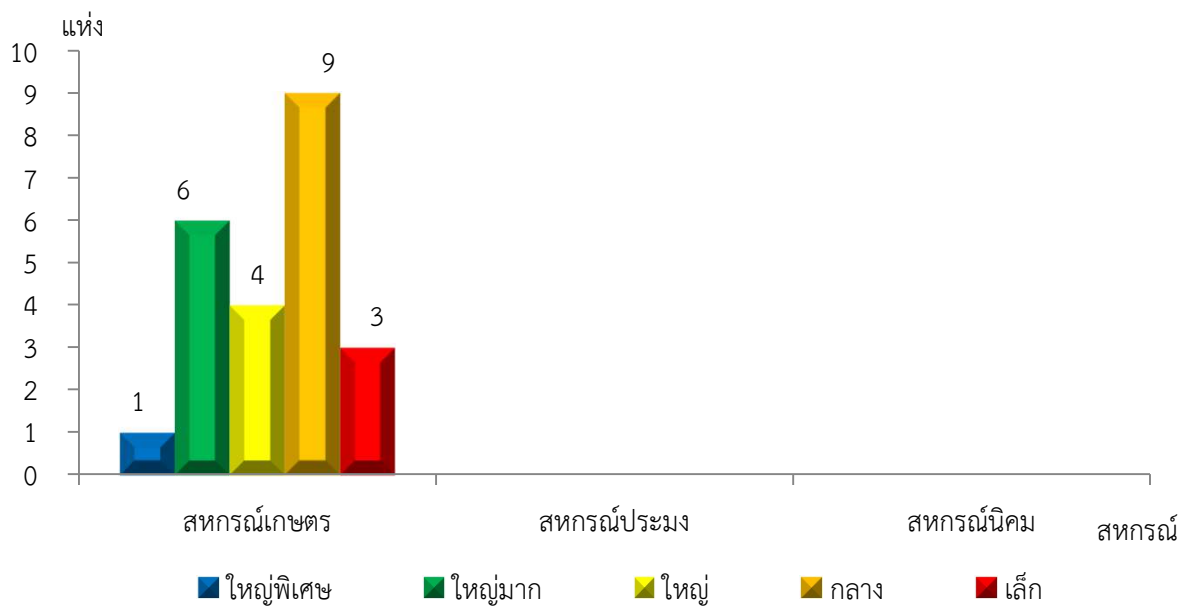

แผนภูมิแสดงจำนวนสหกรณ์และกลุ่มเกษตรกร จำแนกตามขนาด
สิงห์บุรี ประจำปี 2565

แผนภูมิแสดงจำนวนภาคการเกษตร นอกภาคการเกษตร และกลุ่มเกษตรกร จำแนกตามขนาด
สิงห์บุรี ประจำปี 2565

แผนภูมิแสดงจำนวนสหกรณ์ภาคการเกษตร จำแนกตามขนาด
สิงห์บุรี ประจำปี 2565

แผนภูมิแสดงจำนวนสหกรณ์นอกภาคการเกษตร จำแนกตามขนาด
สิงห์บุรี ประจำปี 2565