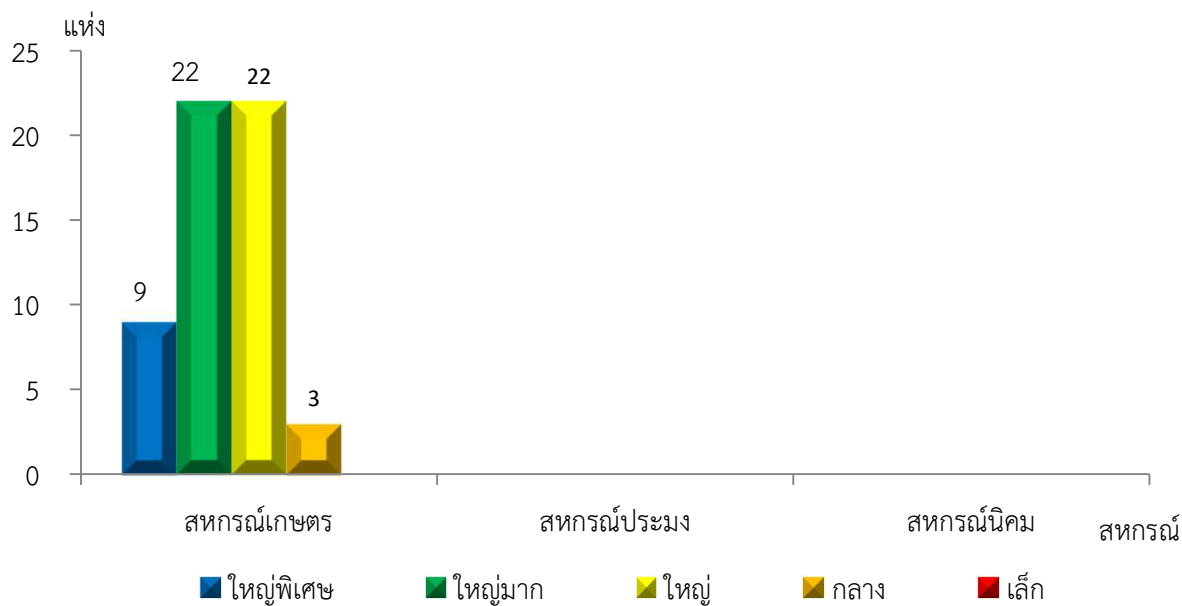

แผนภูมิแสดงจำนวนสหกรณ์และกลุ่มเกษตรกร จำแนกตามขนาด  
ศรีสะเกษ ประจำปี 2565

แผนภูมิแสดงจำนวนภาคการเกษตร นอกภาคการเกษตร และกลุ่มเกษตรกร จำแนกตามขนาด  
ศรีสะเกษ ประจำปี 2565

แผนภูมิแสดงจำนวนสหกรณ์ภาคการเกษตร จำแนกตามขนาด  
ศรีสะเกษ ประจำปี 2565

แผนภูมิแสดงจำนวนสหกรณ์นอกภาคการเกษตร จำแนกตามขนาด  
ศรีสะเกษ ประจำปี 2565