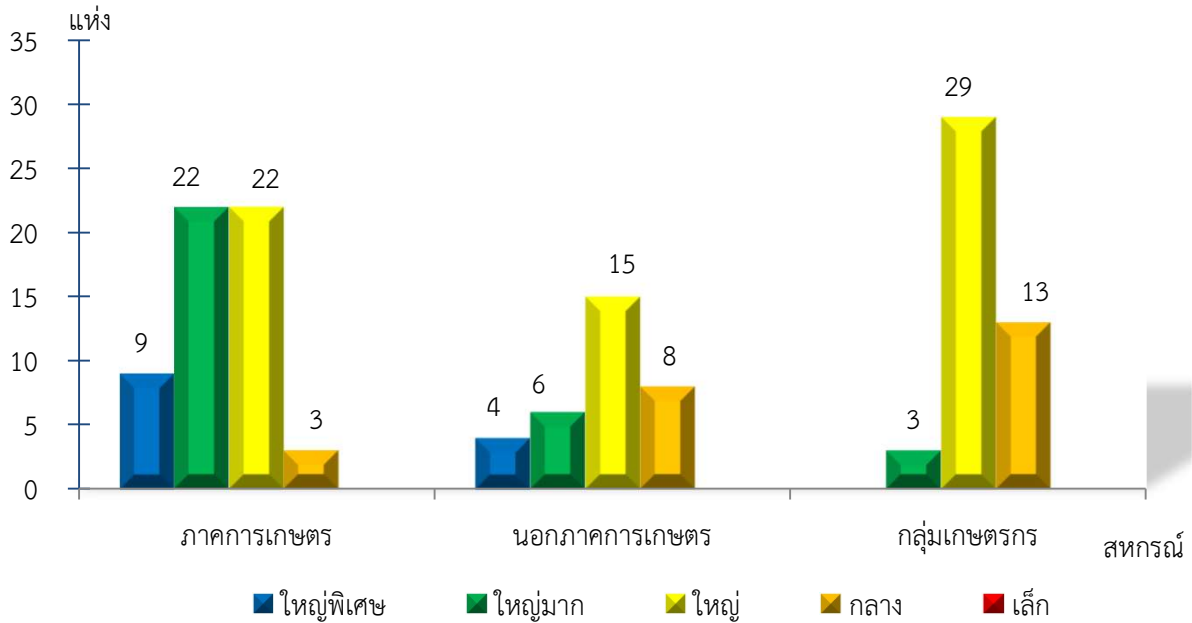

แผนภูมิแสดงจำนวนสหกรณ์และกลุ่มเกษตรกร จำแนกตามขนาด  
ศรีสะเกษ ประจำปี 2565

แผนภูมิแสดงจำนวนภาคการเกษตร นอกภาคการเกษตร และกลุ่มเกษตรกร จำแนกตามขนาด  
ศรีสะเกษ ประจำปี 2565

แผนภูมิแสดงจำนวนสหกรณ์ภาคการเกษตร จำแนกตามขนาด  
ศรีสะเกษ ประจำปี 2565

แผนภูมิแสดงจำนวนสหกรณ์นอกภาคการเกษตร จำแนกตามขนาด  
ศรีสะเกษ ประจำปี 2565