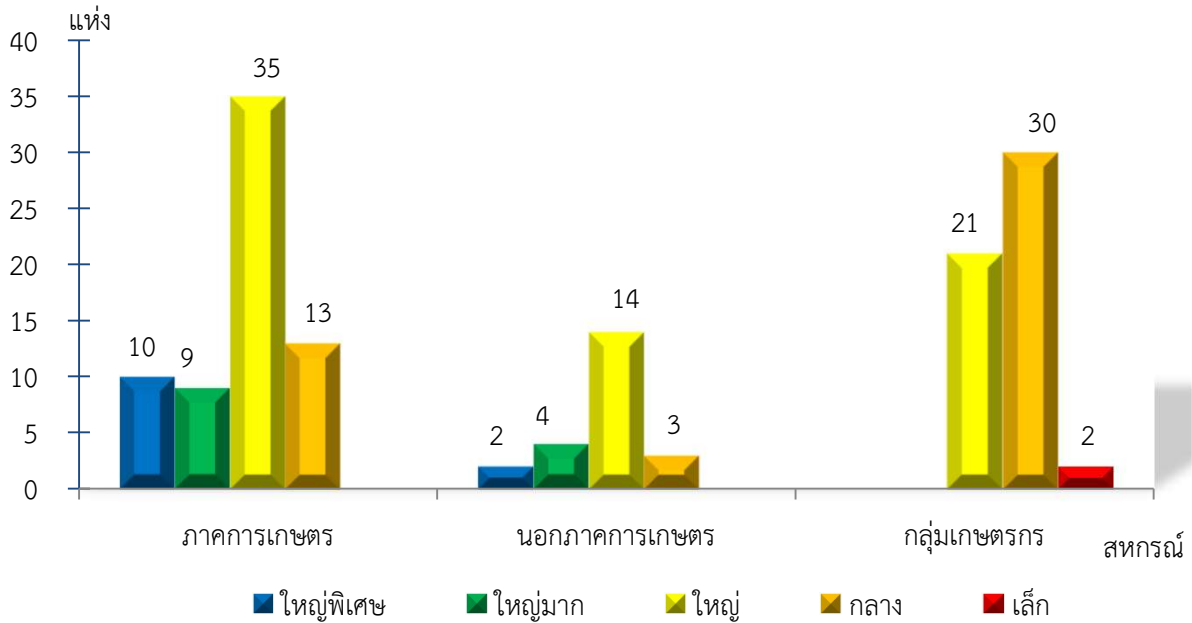

แผนภูมิแสดงจำนวนสหกรณ์และกลุ่มเกษตรกร จำแนกตามขนาด
สุโขทัย ประจำปี 2565

แผนภูมิแสดงจำนวนภาคการเกษตร นอกภาคการเกษตร และกลุ่มเกษตรกร จำแนกตามขนาด
สุโขทัย ประจำปี 2565

แผนภูมิแสดงจำนวนสหกรณ์ภาคการเกษตร จำแนกตามขนาด
สุโขทัย ประจำปี 2565

แผนภูมิแสดงจำนวนสหกรณ์นอกภาคการเกษตร จำแนกตามขนาด
สุโขทัย ประจำปี 2565