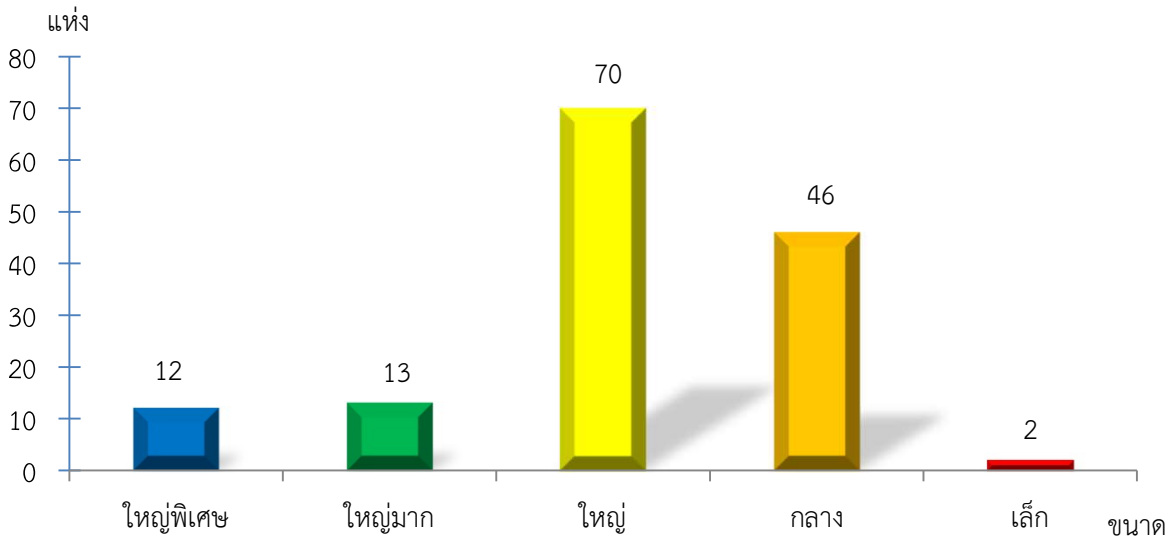

แผนภูมิแสดงจำนวนสหกรณ์และกลุ่มเกษตรกร จำแนกตามขนาด
สุโขทัย ประจำปี 2565

แผนภูมิแสดงจำนวนภาคการเกษตร นอกภาคการเกษตร และกลุ่มเกษตรกร จำแนกตามขนาด
สุโขทัย ประจำปี 2565

แผนภูมิแสดงจำนวนสหกรณ์ภาคการเกษตร จำแนกตามขนาด
สุโขทัย ประจำปี 2565

แผนภูมิแสดงจำนวนสหกรณ์นอกภาคการเกษตร จำแนกตามขนาด
สุโขทัย ประจำปี 2565