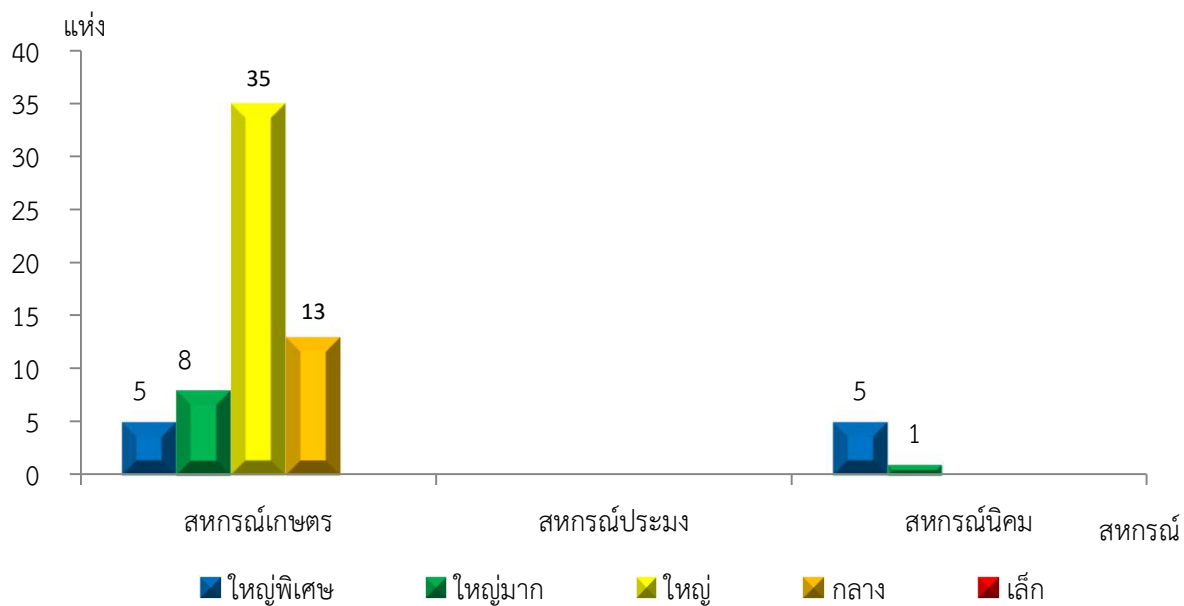

แผนภูมิแสดงจำนวนสหกรณ์และกลุ่มเกษตรกร จำแนกตามขนาด
สุโขทัย ประจำปี 2565

แผนภูมิแสดงจำนวนภาคการเกษตร นอกภาคการเกษตร และกลุ่มเกษตรกร จำแนกตามขนาด
สุโขทัย ประจำปี 2565

แผนภูมิแสดงจำนวนสหกรณ์ภาคการเกษตร จำแนกตามขนาด
สุโขทัย ประจำปี 2565

แผนภูมิแสดงจำนวนสหกรณ์นอกภาคการเกษตร จำแนกตามขนาด
สุโขทัย ประจำปี 2565