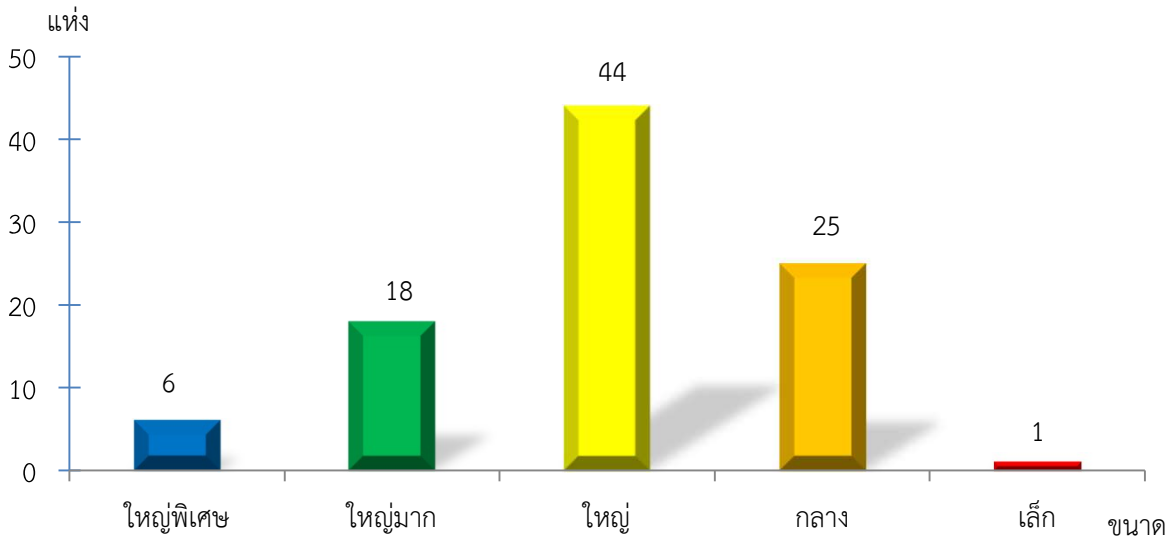

แผนภูมิแสดงจำนวนสหกรณ์และกลุ่มเกษตรกร จำแนกตามขนาด
สุพรรณบุรี ประจำปี 2565

แผนภูมิแสดงจำนวนภาคการเกษตร นอกภาคการเกษตร และกลุ่มเกษตรกร จำแนกตามขนาด
สุพรรณบุรี ประจำปี 2565

แผนภูมิแสดงจำนวนสหกรณ์ภาคการเกษตร จำแนกตามขนาด
สุพรรณบุรี ประจำปี 2565

แผนภูมิแสดงจำนวนสหกรณ์นอกภาคการเกษตร จำแนกตามขนาด
สุพรรณบุรี ประจำปี 2565