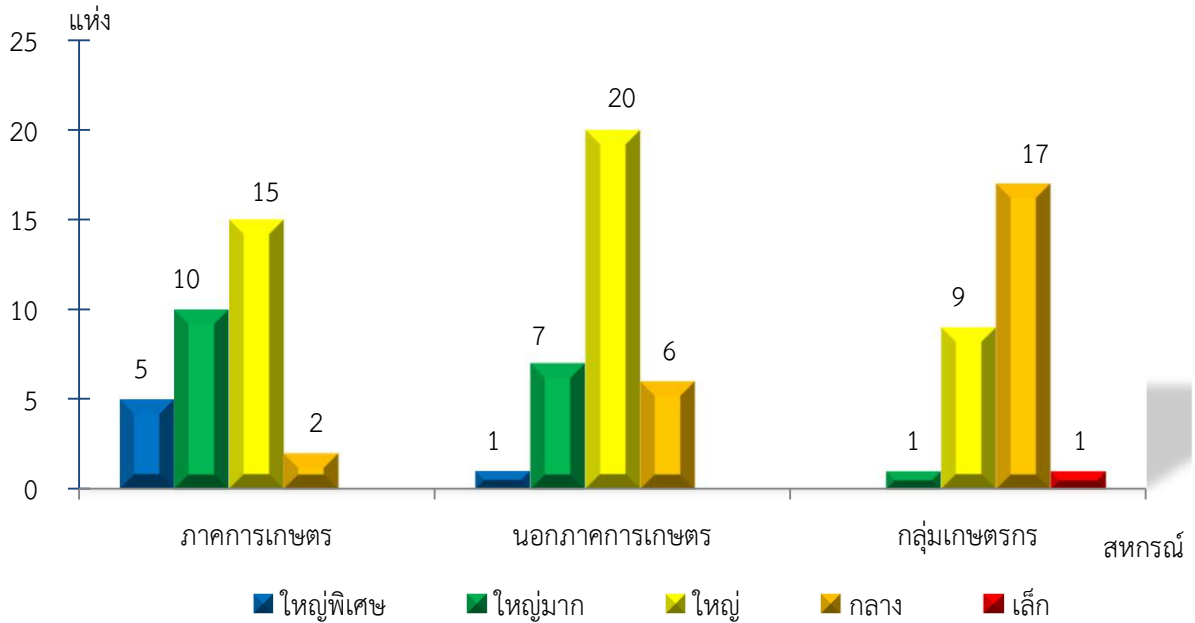

แผนภูมิแสดงจำนวนสหกรณ์และกลุ่มเกษตรกร จำแนกตามขนาด
สุพรรณบุรี ประจำปี 2565

แผนภูมิแสดงจำนวนภาคการเกษตร นอกภาคการเกษตร และกลุ่มเกษตรกร จำแนกตามขนาด
สุพรรณบุรี ประจำปี 2565

แผนภูมิแสดงจำนวนสหกรณ์ภาคการเกษตร จำแนกตามขนาด
สุพรรณบุรี ประจำปี 2565

แผนภูมิแสดงจำนวนสหกรณ์นอกภาคการเกษตร จำแนกตามขนาด
สุพรรณบุรี ประจำปี 2565