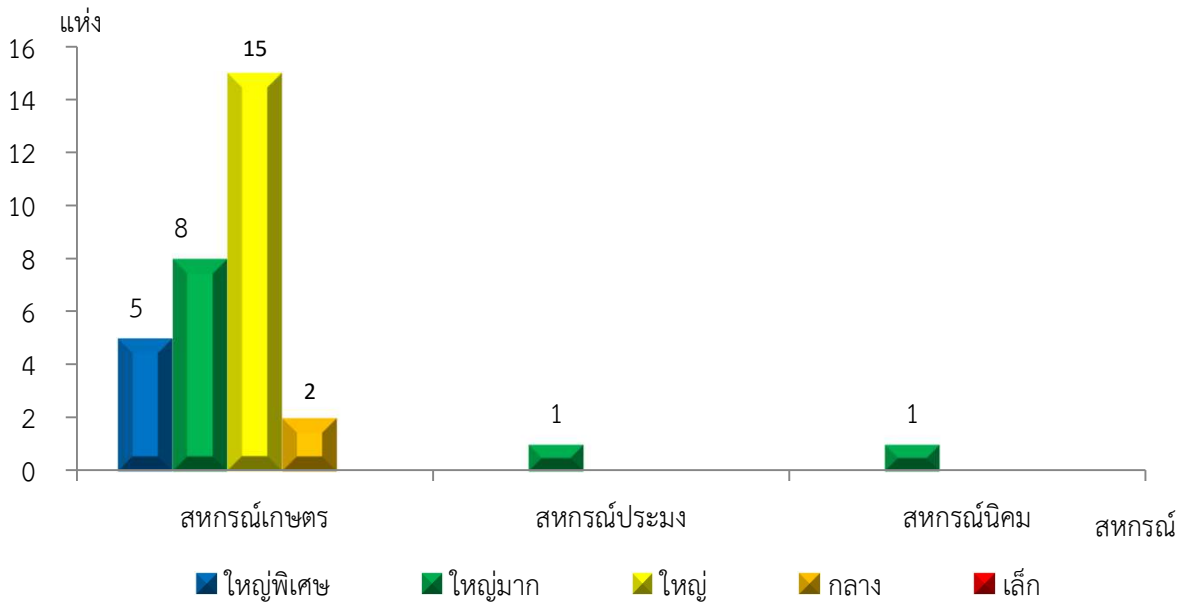

แผนภูมิแสดงจำนวนสหกรณ์และกลุ่มเกษตรกร จำแนกตามขนาด
สุพรรณบุรี ประจำปี 2565

แผนภูมิแสดงจำนวนภาคการเกษตร นอกภาคการเกษตร และกลุ่มเกษตรกร จำแนกตามขนาด
สุพรรณบุรี ประจำปี 2565

แผนภูมิแสดงจำนวนสหกรณ์ภาคการเกษตร จำแนกตามขนาด
สุพรรณบุรี ประจำปี 2565

แผนภูมิแสดงจำนวนสหกรณ์นอกภาคการเกษตร จำแนกตามขนาด
สุพรรณบุรี ประจำปี 2565