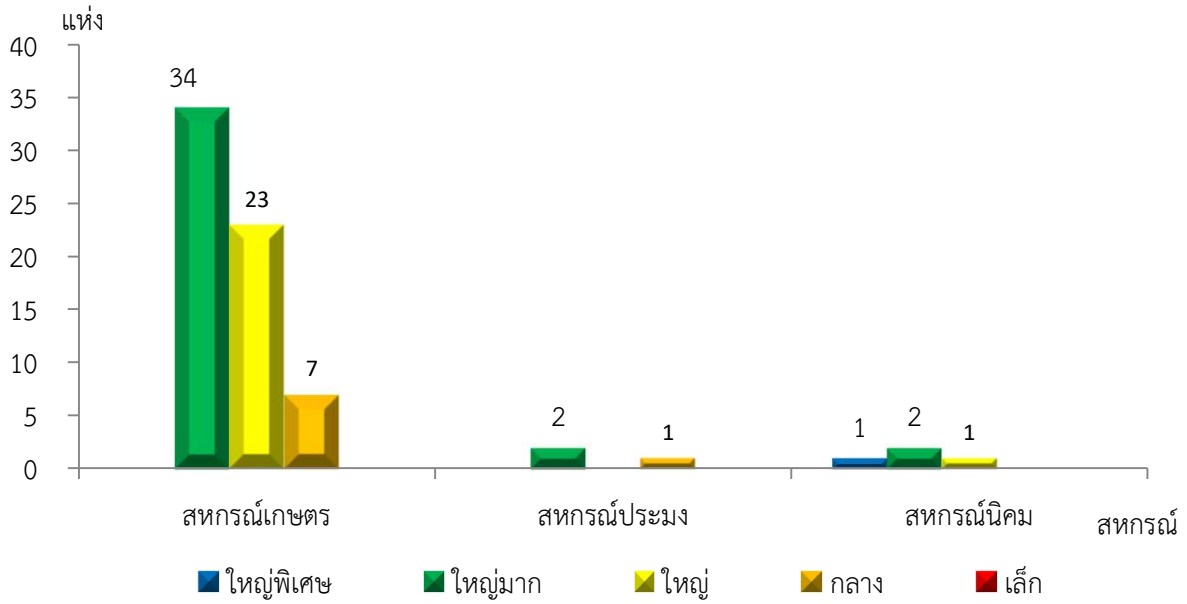

แผนภูมิแสดงจำนวนสหกรณ์และกลุ่มเกษตรกร จำแนกตามขนาด
 สุราษฎร์ธานี ประจำปี 2565

แผนภูมิแสดงจำนวนภาคการเกษตร นอกภาคการเกษตร และกลุ่มเกษตรกร จำแนกตามขนาด
 สุราษฎร์ธานี ประจำปี 2565

แผนภูมิแสดงจำนวนสหกรณ์ภาคการเกษตร จำแนกตามขนาด
 สุราษฎร์ธานี ประจำปี 2565

แผนภูมิแสดงจำนวนสหกรณ์นอกภาคการเกษตร จำแนกตามขนาด
 สุราษฎร์ธานี ประจำปี 2565