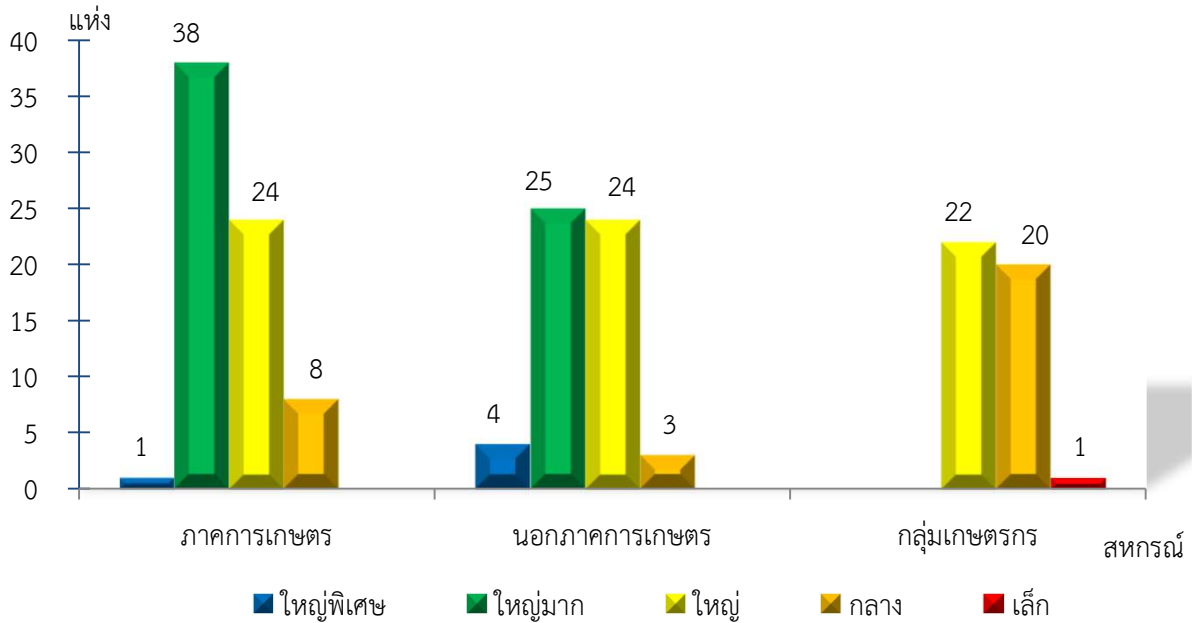

แผนภูมิแสดงจำนวนสหกรณ์และกลุ่มเกษตรกร จำแนกตามขนาด
 สุราษฎร์ธานี ประจำปี 2565

แผนภูมิแสดงจำนวนภาคการเกษตร นอกภาคการเกษตร และกลุ่มเกษตรกร จำแนกตามขนาด
 สุราษฎร์ธานี ประจำปี 2565

แผนภูมิแสดงจำนวนสหกรณ์ภาคการเกษตร จำแนกตามขนาด
 สุราษฎร์ธานี ประจำปี 2565

แผนภูมิแสดงจำนวนสหกรณ์นอกภาคการเกษตร จำแนกตามขนาด
 สุราษฎร์ธานี ประจำปี 2565