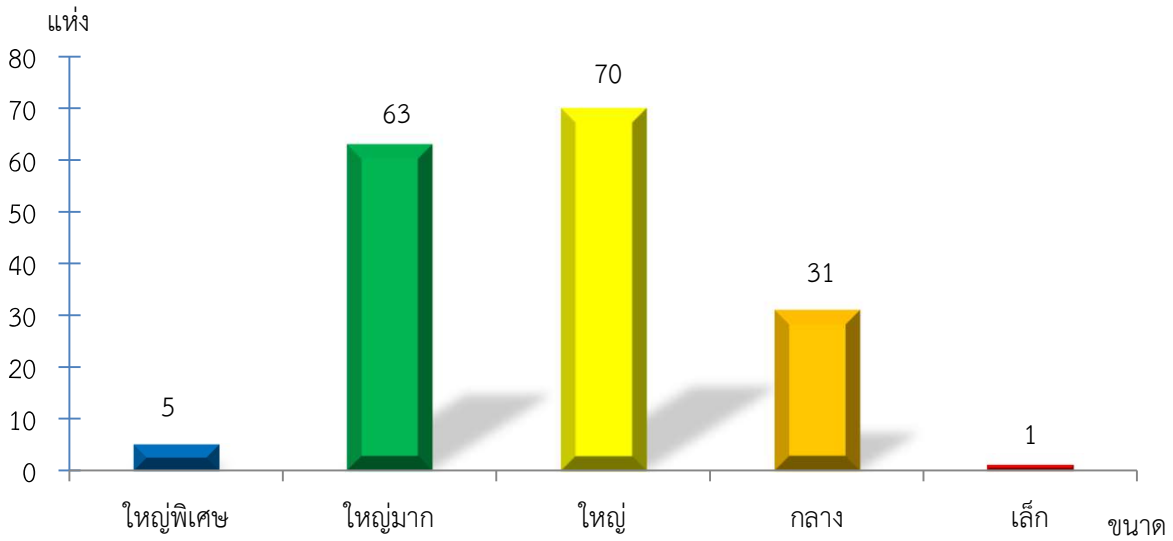

แผนภูมิแสดงจำนวนสหกรณ์และกลุ่มเกษตรกร จำแนกตามขนาด
 สุราษฎร์ธานี ประจำปี 2565

แผนภูมิแสดงจำนวนภาคการเกษตร นอกภาคการเกษตร และกลุ่มเกษตรกร จำแนกตามขนาด
 สุราษฎร์ธานี ประจำปี 2565

แผนภูมิแสดงจำนวนสหกรณ์ภาคการเกษตร จำแนกตามขนาด
 สุราษฎร์ธานี ประจำปี 2565