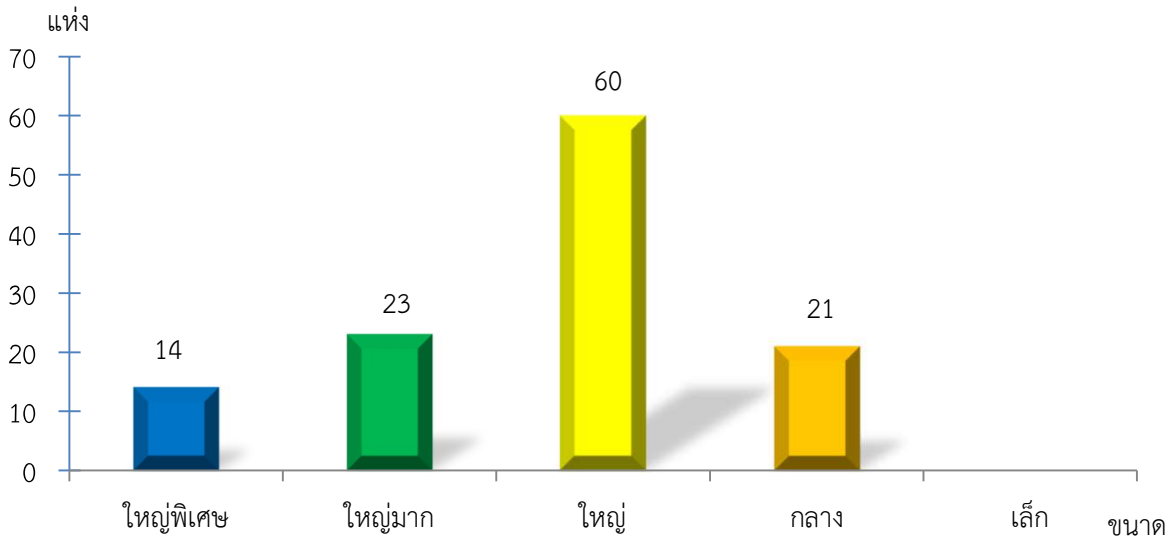

แผนภูมิแสดงจำนวนสหกรณ์และกลุ่มเกษตรกร จำแนกตามขนาด
สุรินทร์ ประจำปี 2565

แผนภูมิแสดงจำนวนภาคการเกษตร นอกภาคการเกษตร และกลุ่มเกษตรกร จำแนกตามขนาด
สุรินทร์ ประจำปี 2565

แผนภูมิแสดงจำนวนสหกรณ์ภาคการเกษตร จำแนกตามขนาด
สุรินทร์ ประจำปี 2565

แผนภูมิแสดงจำนวนสหกรณ์นอกภาคการเกษตร จำแนกตามขนาด
สุรินทร์ ประจำปี 2565