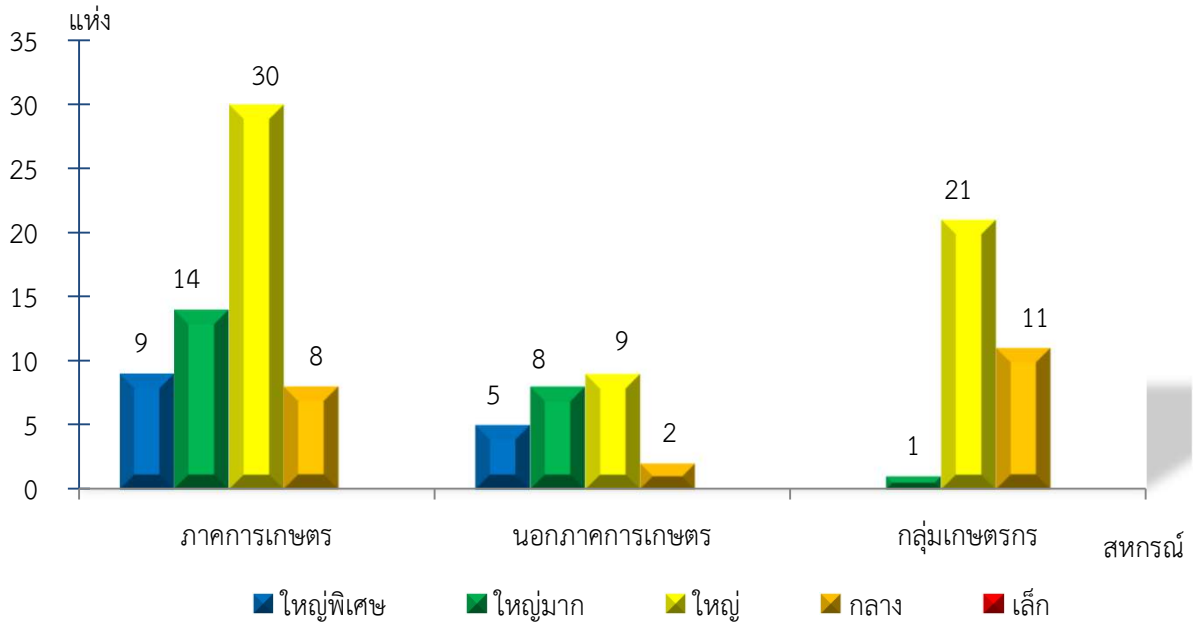

แผนภูมิแสดงจำนวนสหกรณ์และกลุ่มเกษตรกร จำแนกตามขนาด
สุรินทร์ ประจำปี 2565

แผนภูมิแสดงจำนวนภาคการเกษตร นอกภาคการเกษตร และกลุ่มเกษตรกร จำแนกตามขนาด
สุรินทร์ ประจำปี 2565

แผนภูมิแสดงจำนวนสหกรณ์ภาคการเกษตร จำแนกตามขนาด
สุรินทร์ ประจำปี 2565

แผนภูมิแสดงจำนวนสหกรณ์นอกภาคการเกษตร จำแนกตามขนาด
สุรินทร์ ประจำปี 2565