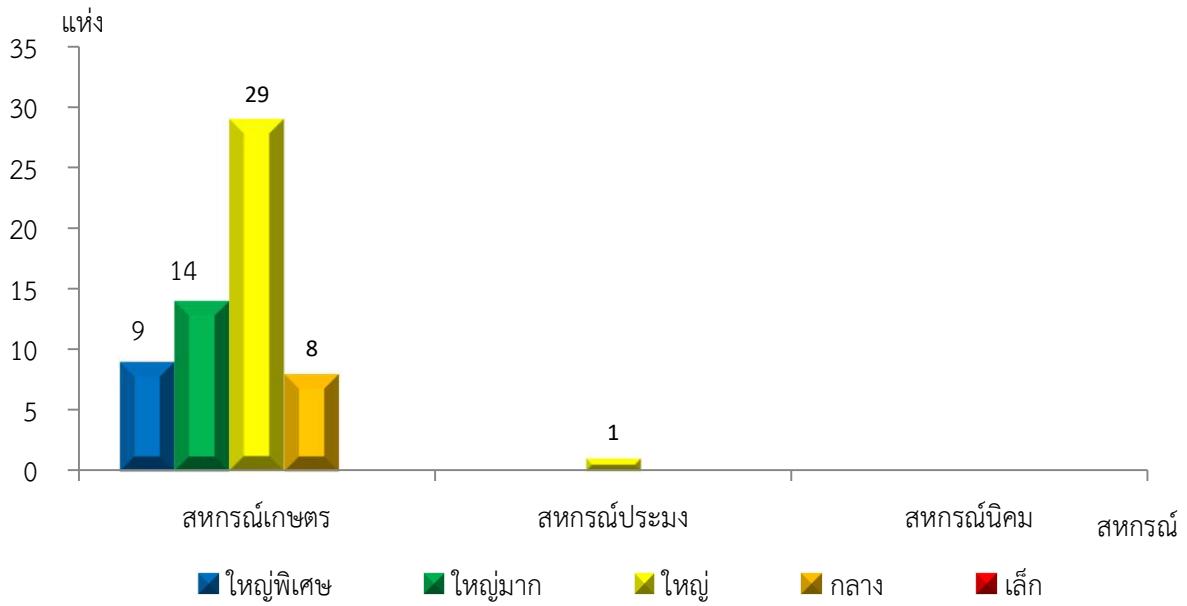

แผนภูมิแสดงจำนวนสหกรณ์และกลุ่มเกษตรกร จำแนกตามขนาด
สุรินทร์ ประจำปี 2565

แผนภูมิแสดงจำนวนภาคการเกษตร นอกภาคการเกษตร และกลุ่มเกษตรกร จำแนกตามขนาด
สุรินทร์ ประจำปี 2565

แผนภูมิแสดงจำนวนสหกรณ์ภาคการเกษตร จำแนกตามขนาด
สุรินทร์ ประจำปี 2565

แผนภูมิแสดงจำนวนสหกรณ์นอกภาคการเกษตร จำแนกตามขนาด
สุรินทร์ ประจำปี 2565