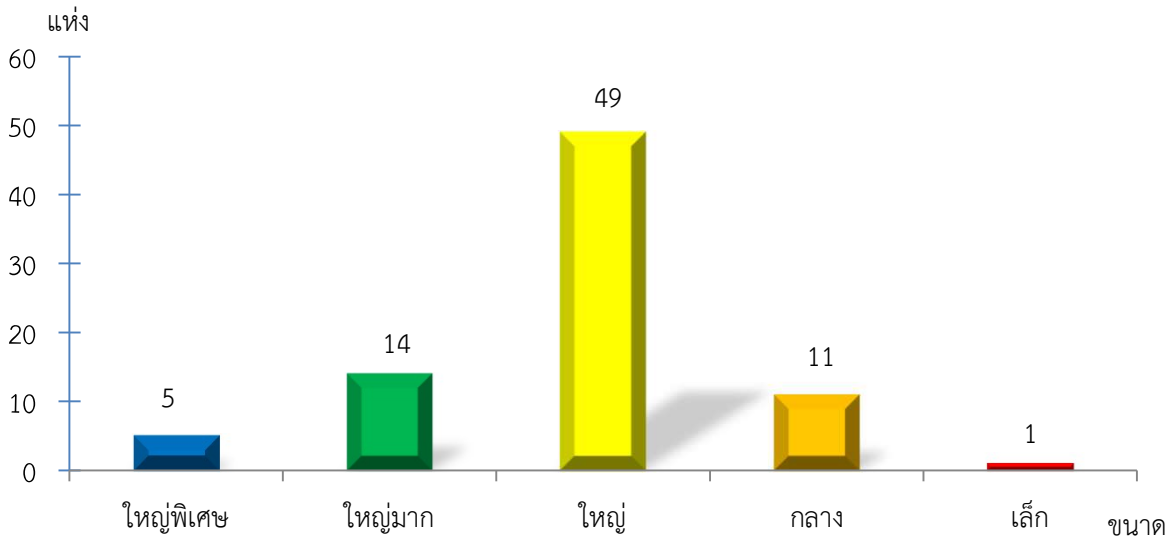

แผนภูมิแสดงจำนวนสหกรณ์และกลุ่มเกษตรกร จำแนกตามขนาด  
ตาก ประจำปี 2565

แผนภูมิแสดงจำนวนภาคการเกษตร นอกภาคการเกษตร และกลุ่มเกษตรกร จำแนกตามขนาด  
ตาก ประจำปี 2565

แผนภูมิแสดงจำนวนสหกรณ์ภาคการเกษตร จำแนกตามขนาด  
ตาก ประจำปี 2565

แผนภูมิแสดงจำนวนสหกรณ์นอกภาคการเกษตร จำแนกตามขนาด  
ตาก ประจำปี 2565