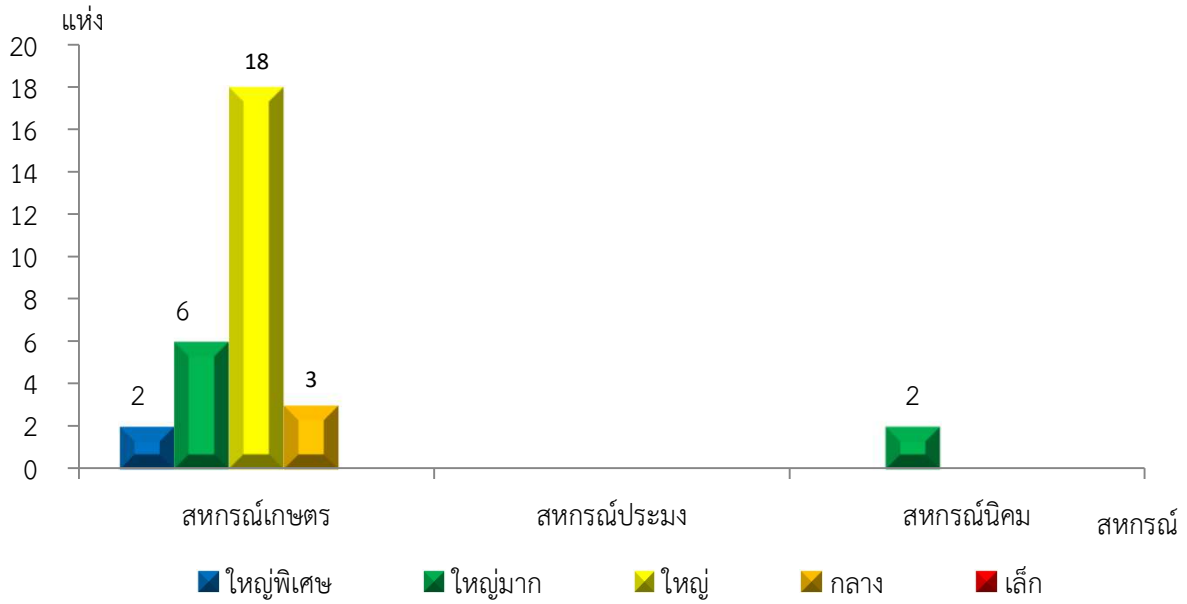

แผนภูมิแสดงจำนวนสหกรณ์และกลุ่มเกษตรกร จำแนกตามขนาด  
ตาก ประจำปี 2565

แผนภูมิแสดงจำนวนภาคการเกษตร นอกภาคการเกษตร และกลุ่มเกษตรกร จำแนกตามขนาด  
ตาก ประจำปี 2565

แผนภูมิแสดงจำนวนสหกรณ์ภาคการเกษตร จำแนกตามขนาด  
ตาก ประจำปี 2565

แผนภูมิแสดงจำนวนสหกรณ์นอกภาคการเกษตร จำแนกตามขนาด  
ตาก ประจำปี 2565