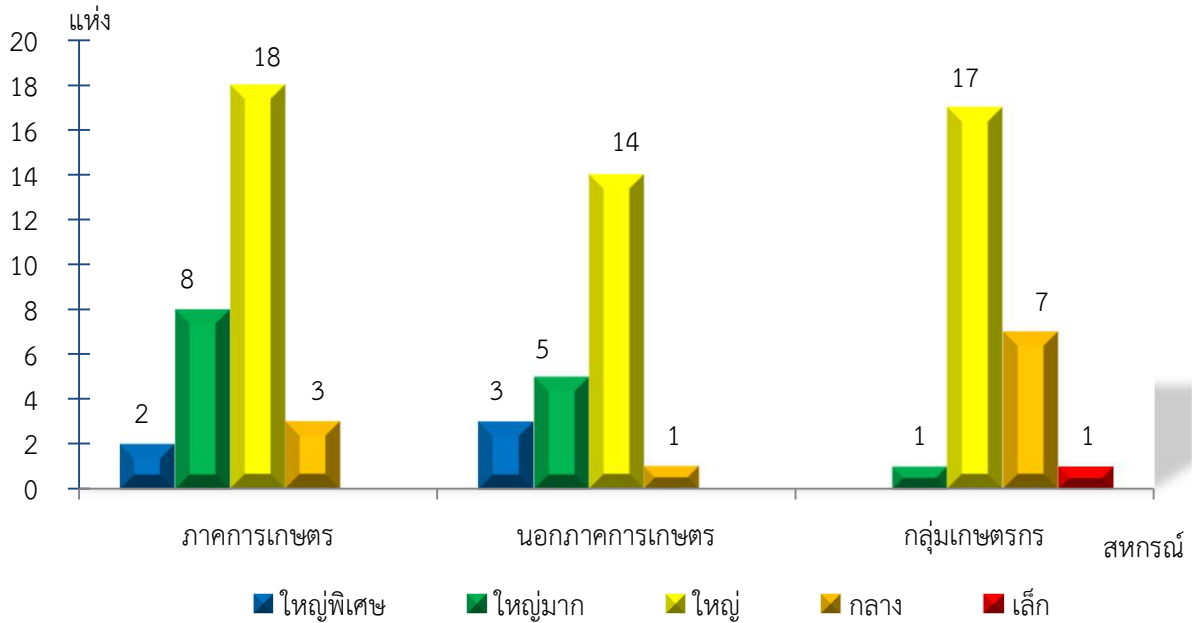

แผนภูมิแสดงจำนวนสหกรณ์และกลุ่มเกษตรกร จำแนกตามขนาด  
ตาก ประจำปี 2565

แผนภูมิแสดงจำนวนภาคการเกษตร นอกภาคการเกษตร และกลุ่มเกษตรกร จำแนกตามขนาด  
ตาก ประจำปี 2565

แผนภูมิแสดงจำนวนสหกรณ์ภาคการเกษตร จำแนกตามขนาด  
ตาก ประจำปี 2565

แผนภูมิแสดงจำนวนสหกรณ์นอกภาคการเกษตร จำแนกตามขนาด  
ตาก ประจำปี 2565