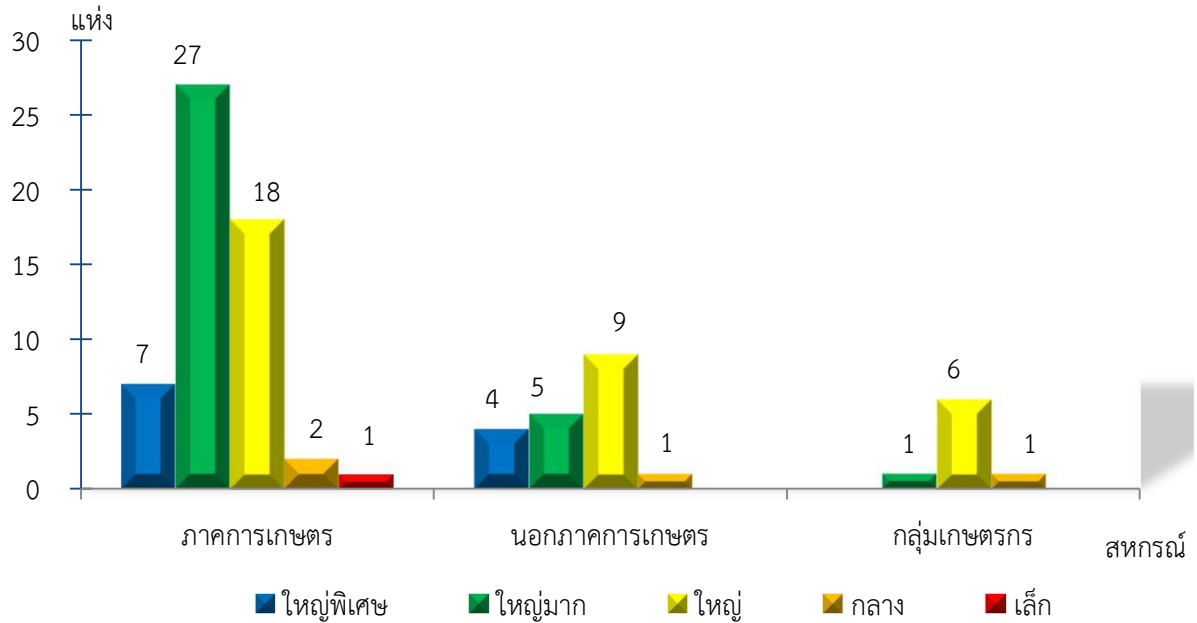

แผนภูมิแสดงจำนวนสหกรณ์และกลุ่มเกษตรกร จำแนกตามขนาด
 ตรัง ประจำปี 2565

แผนภูมิแสดงจำนวนภาคการเกษตร นอกภาคการเกษตร และกลุ่มเกษตรกร จำแนกตามขนาด
 ตรัง ประจำปี 2565

แผนภูมิแสดงจำนวนสหกรณ์ภาคการเกษตร จำแนกตามขนาด
 ตรัง ประจำปี 2565

แผนภูมิแสดงจำนวนสหกรณ์นอกภาคการเกษตร จำแนกตามขนาด
 ตรัง ประจำปี 2565