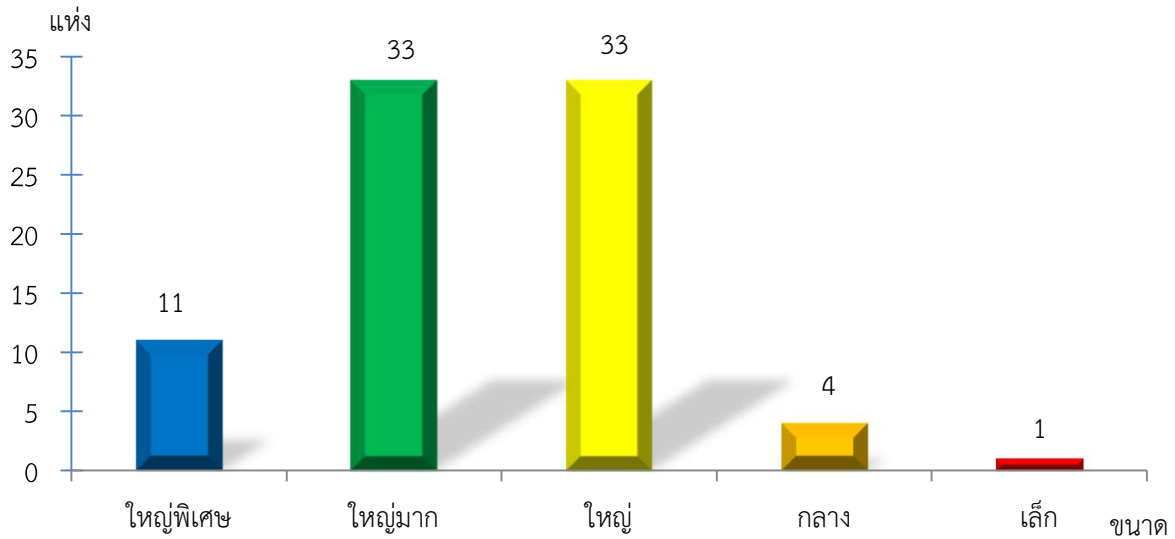

แผนภูมิแสดงจำนวนสหกรณ์และกลุ่มเกษตรกร จำแนกตามขนาด
 ตรัง ประจำปี 2565

แผนภูมิแสดงจำนวนภาคการเกษตร นอกภาคการเกษตร และกลุ่มเกษตรกร จำแนกตามขนาด
 ตรัง ประจำปี 2565

แผนภูมิแสดงจำนวนสหกรณ์ภาคการเกษตร จำแนกตามขนาด
 ตรัง ประจำปี 2565

แผนภูมิแสดงจำนวนสหกรณ์นอกภาคการเกษตร จำแนกตามขนาด
 ตรัง ประจำปี 2565