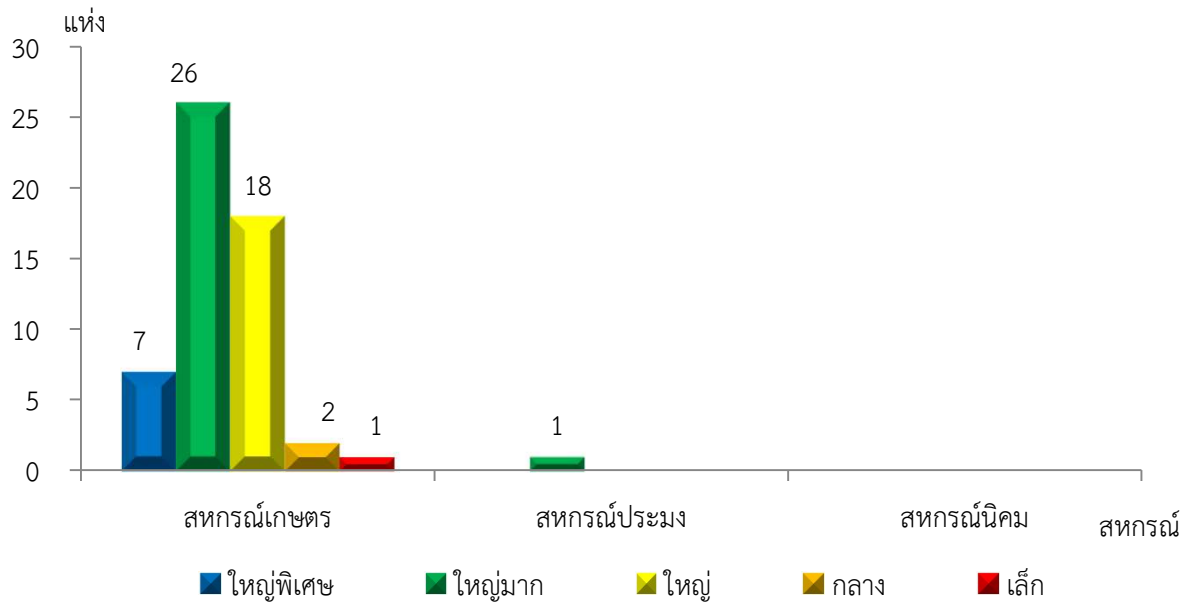

แผนภูมิแสดงจำนวนสหกรณ์และกลุ่มเกษตรกร จำแนกตามขนาด
 ตรัง ประจำปี 2565

แผนภูมิแสดงจำนวนภาคการเกษตร นอกภาคการเกษตร และกลุ่มเกษตรกร จำแนกตามขนาด
 ตรัง ประจำปี 2565

แผนภูมิแสดงจำนวนสหกรณ์ภาคการเกษตร จำแนกตามขนาด
 ตรัง ประจำปี 2565

แผนภูมิแสดงจำนวนสหกรณ์นอกภาคการเกษตร จำแนกตามขนาด
 ตรัง ประจำปี 2565