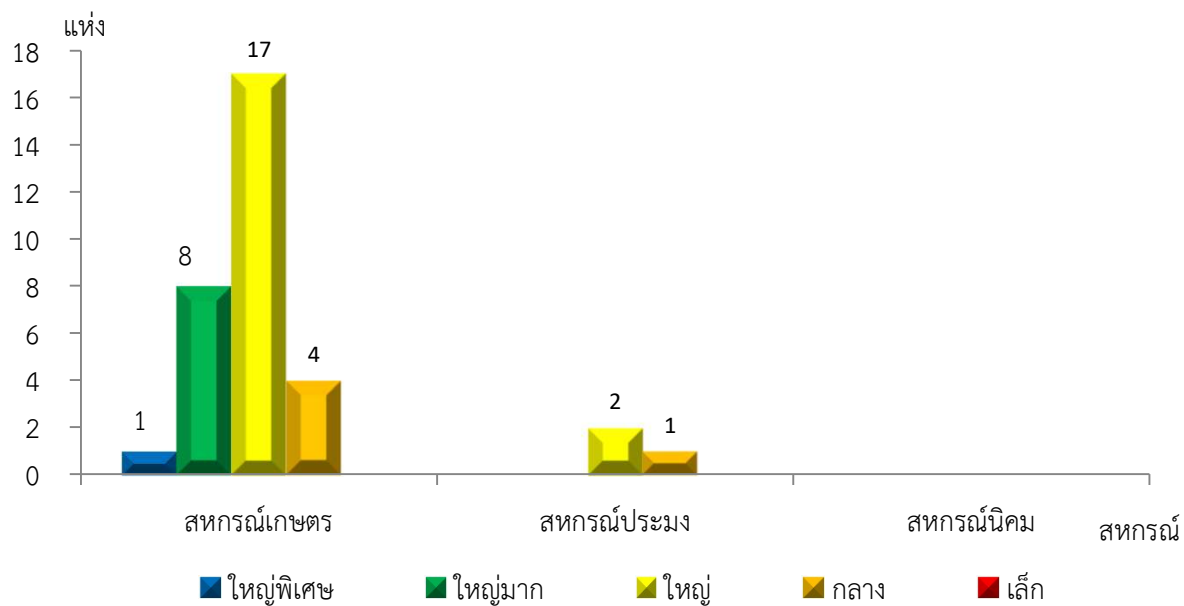

แผนภูมิแสดงจำนวนสหกรณ์และกลุ่มเกษตรกร จำแนกตามขนาด
 ตราด ประจำปี 2565

แผนภูมิแสดงจำนวนภาคการเกษตร นอกภาคการเกษตร และกลุ่มเกษตรกร จำแนกตามขนาด
 ตราด ประจำปี 2565

แผนภูมิแสดงจำนวนสหกรณ์ภาคการเกษตร จำแนกตามขนาด
 ตรายต ประจำปี 2565

แผนภูมิแสดงจำนวนสหกรณ์นอกภาคการเกษตร จำแนกตามขนาด
 ตรายต ประจำปี 2565