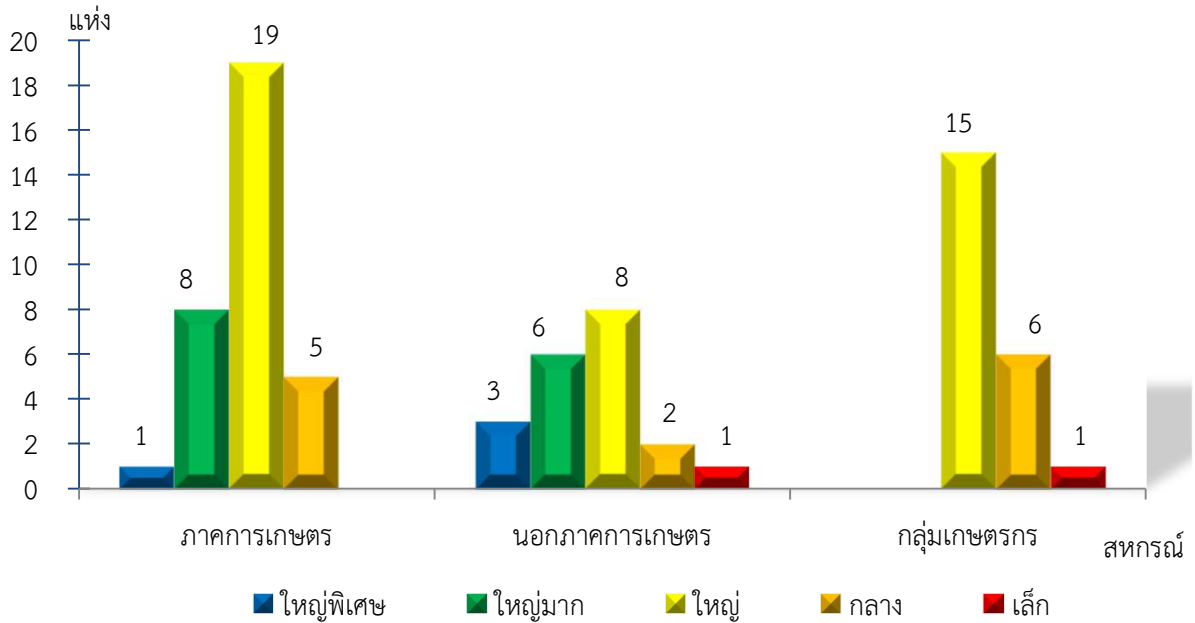

แผนภูมิแสดงจำนวนสหกรณ์และกลุ่มเกษตรกร จำแนกตามขนาด
 ตราด ประจำปี 2565

แผนภูมิแสดงจำนวนภาคการเกษตร นอกภาคการเกษตร และกลุ่มเกษตรกร จำแนกตามขนาด
 ตราด ประจำปี 2565

แผนภูมิแสดงจำนวนสหกรณ์ภาคการเกษตร จำแนกตามขนาด
 ตรายต ประจำปี 2565

แผนภูมิแสดงจำนวนสหกรณ์นอกภาคการเกษตร จำแนกตามขนาด
 ตรายต ประจำปี 2565