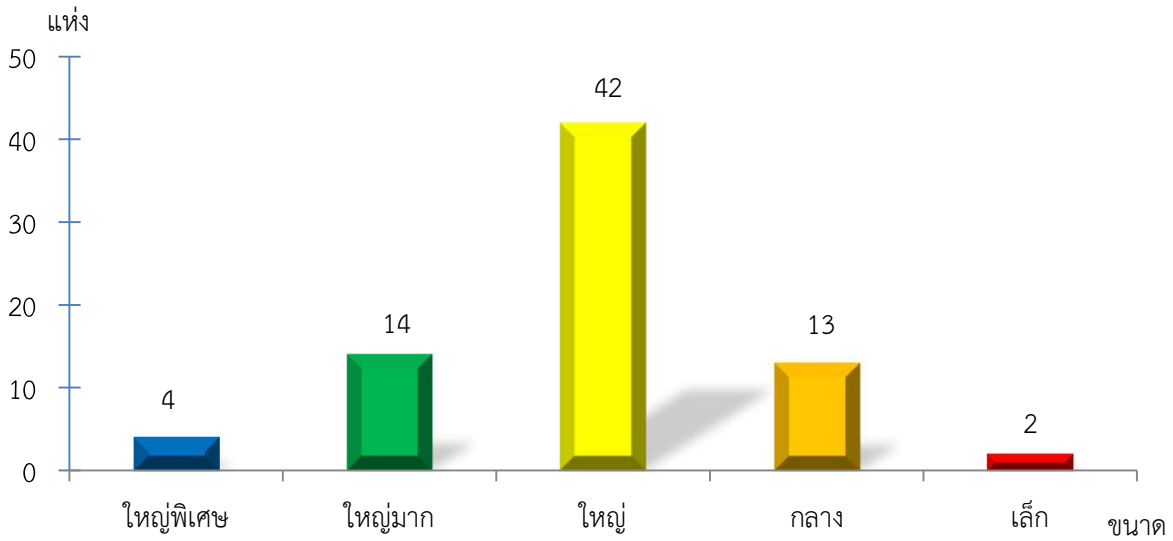

แผนภูมิแสดงจำนวนสหกรณ์และกลุ่มเกษตรกร จำแนกตามขนาด
 ตราด ประจำปี 2565

แผนภูมิแสดงจำนวนภาคการเกษตร นอกภาคการเกษตร และกลุ่มเกษตรกร จำแนกตามขนาด
 ตราด ประจำปี 2565

แผนภูมิแสดงจำนวนสหกรณ์ภาคการเกษตร จำแนกตามขนาด
 ตรายต ประจำปี 2565

แผนภูมิแสดงจำนวนสหกรณ์นอกภาคการเกษตร จำแนกตามขนาด
 ตรายต ประจำปี 2565