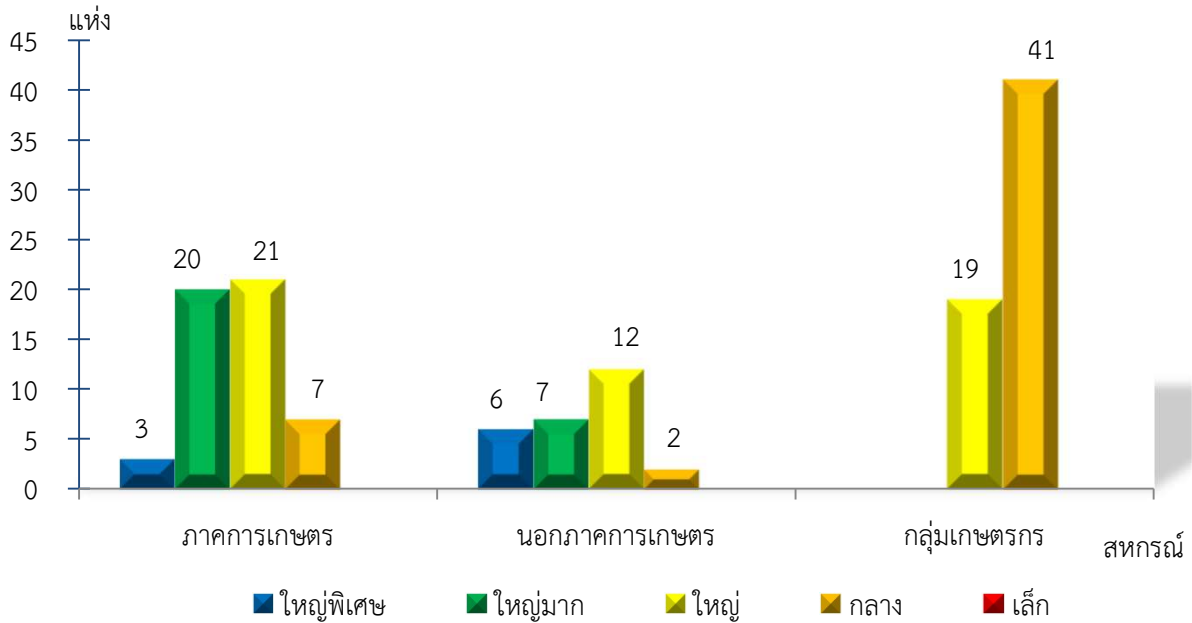

แผนภูมิแสดงจำนวนสหกรณ์และกลุ่มเกษตรกร จำแนกตามขนาด
อุดรธานี ประจำปี 2565

แผนภูมิแสดงจำนวนภาคการเกษตร นอกภาคการเกษตร และกลุ่มเกษตรกร จำแนกตามขนาด
อุดรธานี ประจำปี 2565

แผนภูมิแสดงจำนวนสหกรณ์ภาคการเกษตร จำแนกตามขนาด
อุดรธานี ประจำปี 2565

แผนภูมิแสดงจำนวนสหกรณ์นอกภาคการเกษตร จำแนกตามขนาด
อุดรธานี ประจำปี 2565