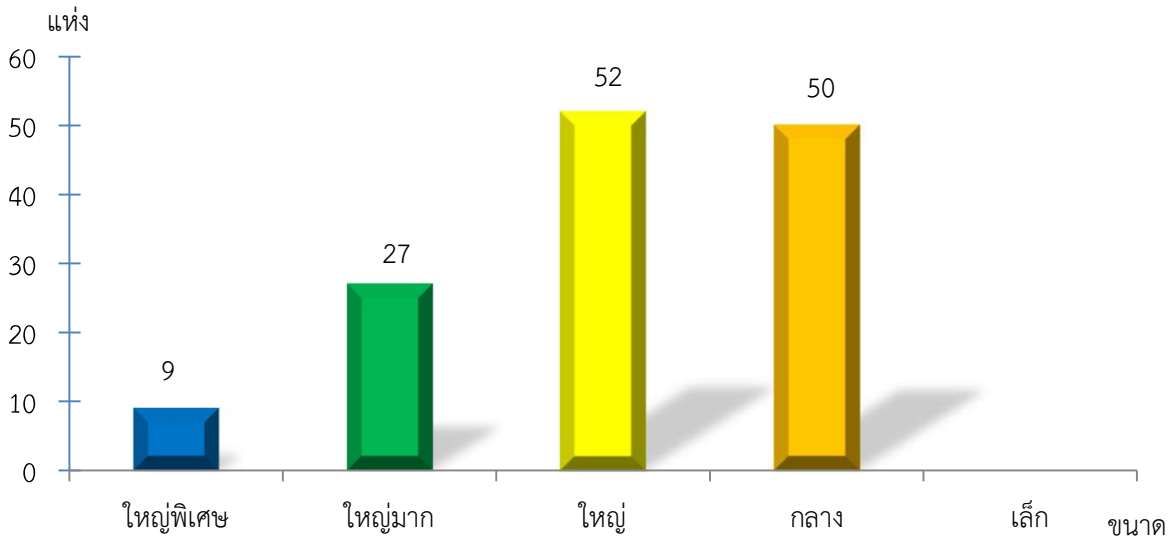

แผนภูมิแสดงจำนวนสหกรณ์และกลุ่มเกษตรกร จำแนกตามขนาด
อุดรธานี ประจำปี 2565

แผนภูมิแสดงจำนวนภาคการเกษตร นอกภาคการเกษตร และกลุ่มเกษตรกร จำแนกตามขนาด
อุดรธานี ประจำปี 2565

แผนภูมิแสดงจำนวนสหกรณ์ภาคการเกษตร จำแนกตามขนาด
อุดรธานี ประจำปี 2565

แผนภูมิแสดงจำนวนสหกรณ์นอกภาคการเกษตร จำแนกตามขนาด
อุดรธานี ประจำปี 2565