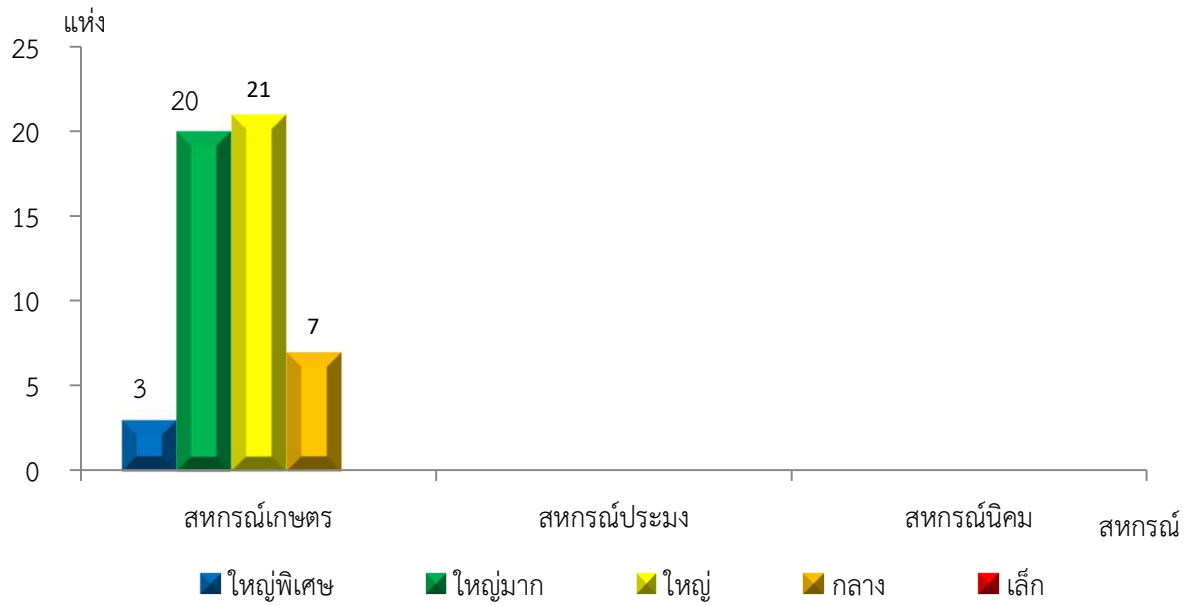

แผนภูมิแสดงจำนวนสหกรณ์และกลุ่มเกษตรกร จำแนกตามขนาด
อุดรธานี ประจำปี 2565

แผนภูมิแสดงจำนวนภาคการเกษตร นอกภาคการเกษตร และกลุ่มเกษตรกร จำแนกตามขนาด
อุดรธานี ประจำปี 2565

แผนภูมิแสดงจำนวนสหกรณ์ภาคการเกษตร จำแนกตามขนาด
อุดรธานี ประจำปี 2565

แผนภูมิแสดงจำนวนสหกรณ์นอกภาคการเกษตร จำแนกตามขนาด
อุดรธานี ประจำปี 2565