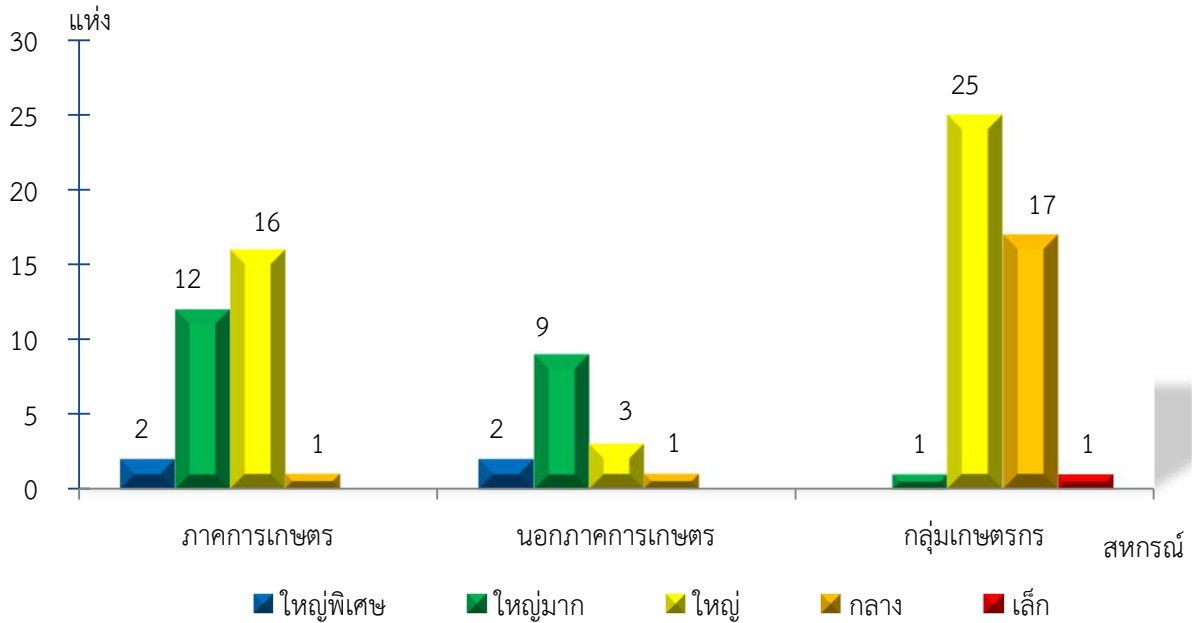

แผนภูมิแสดงจำนวนสหกรณ์และกลุ่มเกษตรกร จำแนกตามขนาด
อุทัยธานี ประจำปี 2565

แผนภูมิแสดงจำนวนภาคการเกษตร นอกภาคการเกษตร และกลุ่มเกษตรกร จำแนกตามขนาด
อุทัยธานี ประจำปี 2565

แผนภูมิแสดงจำนวนสหกรณ์ภาคการเกษตร จำแนกตามขนาด
อุทัยธานี ประจำปี 2565

แผนภูมิแสดงจำนวนสหกรณ์นอกภาคการเกษตร จำแนกตามขนาด
อุทัยธานี ประจำปี 2565