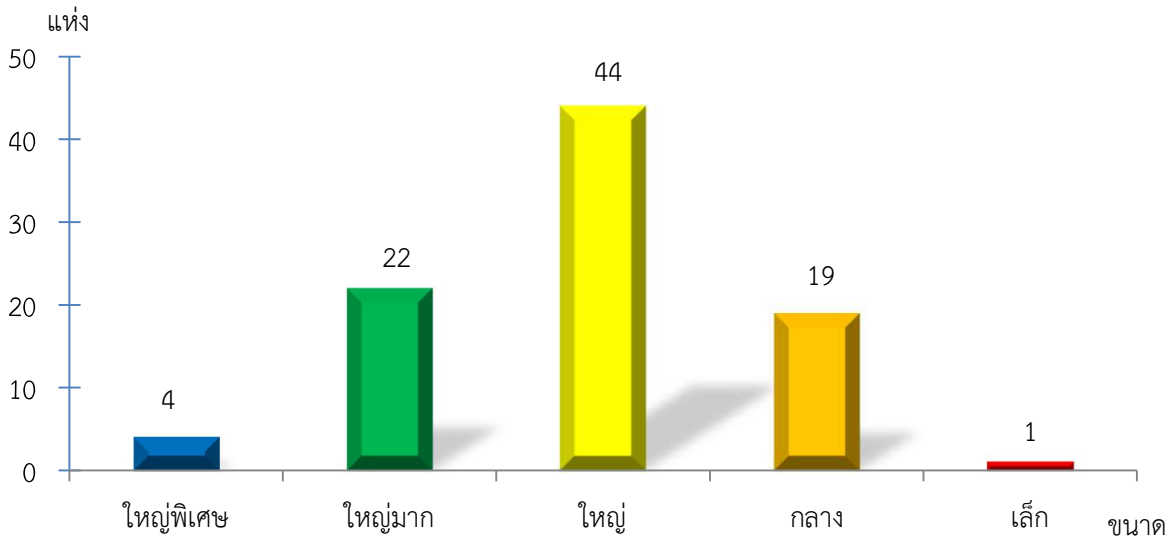

แผนภูมิแสดงจำนวนสหกรณ์และกลุ่มเกษตรกร จำแนกตามขนาด
อุทัยธานี ประจำปี 2565

แผนภูมิแสดงจำนวนภาคการเกษตร นอกภาคการเกษตร และกลุ่มเกษตรกร จำแนกตามขนาด
อุทัยธานี ประจำปี 2565

แผนภูมิแสดงจำนวนสหกรณ์ภาคการเกษตร จำแนกตามขนาด
อุทัยธานี ประจำปี 2565