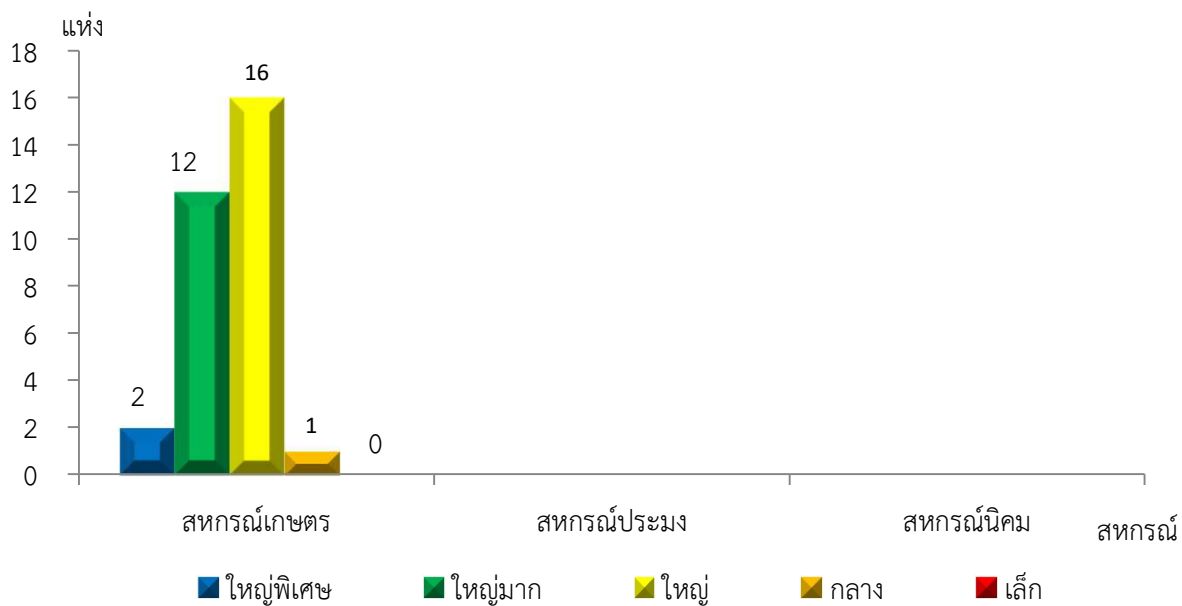

แผนภูมิแสดงจำนวนสหกรณ์และกลุ่มเกษตรกร จำแนกตามขนาด
อุทัยธานี ประจำปี 2565

แผนภูมิแสดงจำนวนภาคการเกษตร นอกภาคการเกษตร และกลุ่มเกษตรกร จำแนกตามขนาด
อุทัยธานี ประจำปี 2565

แผนภูมิแสดงจำนวนสหกรณ์ภาคการเกษตร จำแนกตามขนาด
อุทัยธานี ประจำปี 2565

แผนภูมิแสดงจำนวนสหกรณ์นอกภาคการเกษตร จำแนกตามขนาด
อุทัยธานี ประจำปี 2565