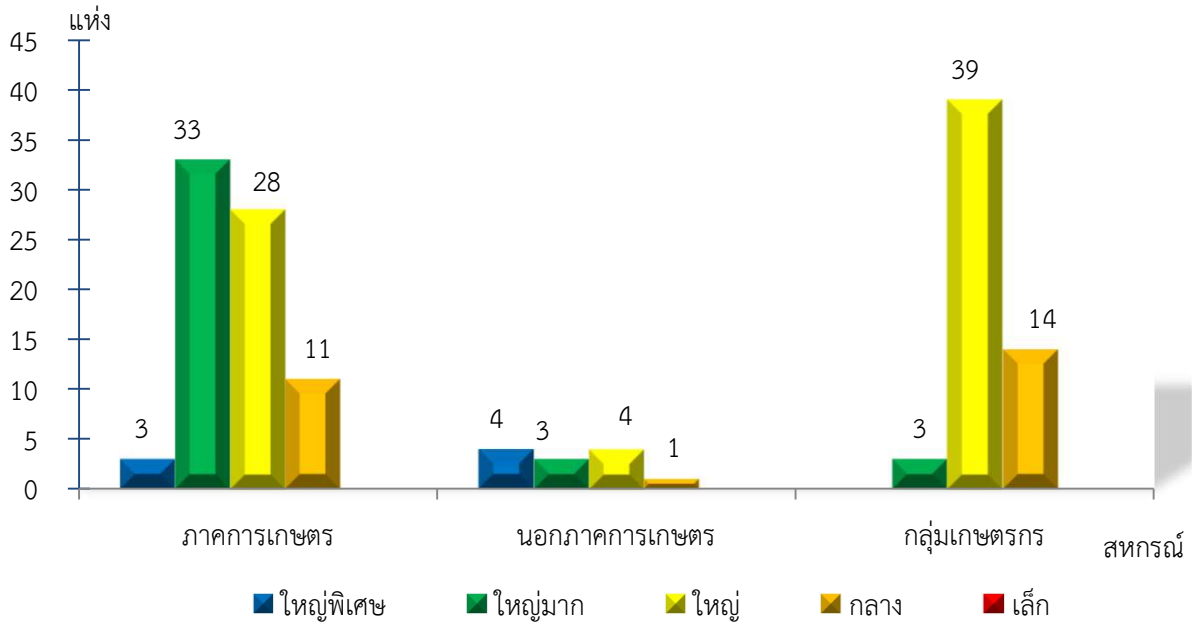

แผนภูมิแสดงจำนวนสหกรณ์และกลุ่มเกษตรกร จำแนกตามขนาด
 อุดรดิตต์ ประจำปี 2565

แผนภูมิแสดงจำนวนภาคการเกษตร นอกภาคการเกษตร และกลุ่มเกษตรกร จำแนกตามขนาด
 อุดรดิตต์ ประจำปี 2565

แผนภูมิแสดงจำนวนสหกรณ์ภาคการเกษตร จำแนกตามขนาด
 อุดรดิตถ์ ประจำปี 2565

แผนภูมิแสดงจำนวนสหกรณ์นอกภาคการเกษตร จำแนกตามขนาด
 อุดรดิตถ์ ประจำปี 2565