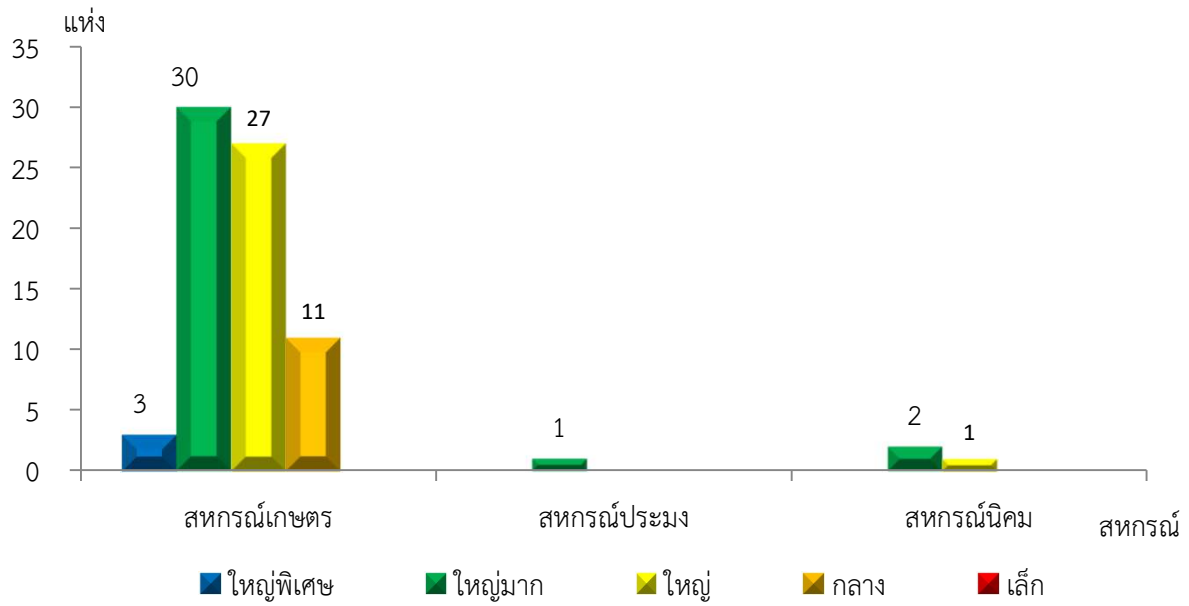

แผนภูมิแสดงจำนวนสหกรณ์และกลุ่มเกษตรกร จำแนกตามขนาด
 อุดรดิตต์ ประจำปี 2565

แผนภูมิแสดงจำนวนภาคการเกษตร นอกภาคการเกษตร และกลุ่มเกษตรกร จำแนกตามขนาด
 อุดรดิตต์ ประจำปี 2565

แผนภูมิแสดงจำนวนสหกรณ์ภาคการเกษตร จำแนกตามขนาด
 อุดรดิตถ์ ประจำปี 2565

แผนภูมิแสดงจำนวนสหกรณ์นอกภาคการเกษตร จำแนกตามขนาด
 อุดรดิตถ์ ประจำปี 2565