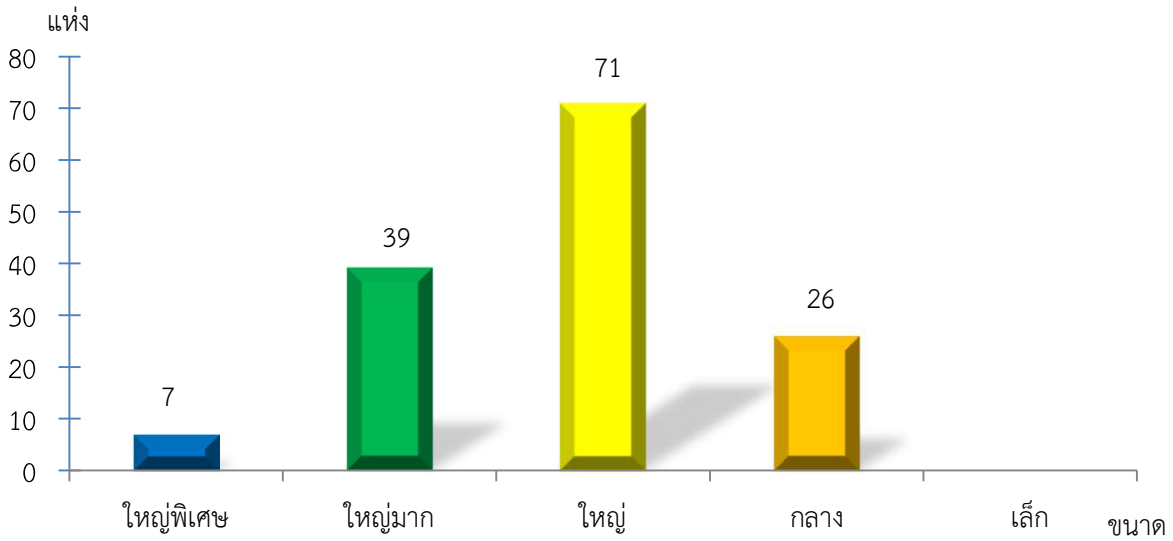

แผนภูมิแสดงจำนวนสหกรณ์และกลุ่มเกษตรกร จำแนกตามขนาด
 อุดรดิตต์ ประจำปี 2565

แผนภูมิแสดงจำนวนภาคการเกษตร นอกภาคการเกษตร และกลุ่มเกษตรกร จำแนกตามขนาด
 อุดรดิตต์ ประจำปี 2565

แผนภูมิแสดงจำนวนสหกรณ์ภาคการเกษตร จำแนกตามขนาด
 อุดรดิตถ์ ประจำปี 2565

แผนภูมิแสดงจำนวนสหกรณ์นอกภาคการเกษตร จำแนกตามขนาด
 อุดรดิตถ์ ประจำปี 2565