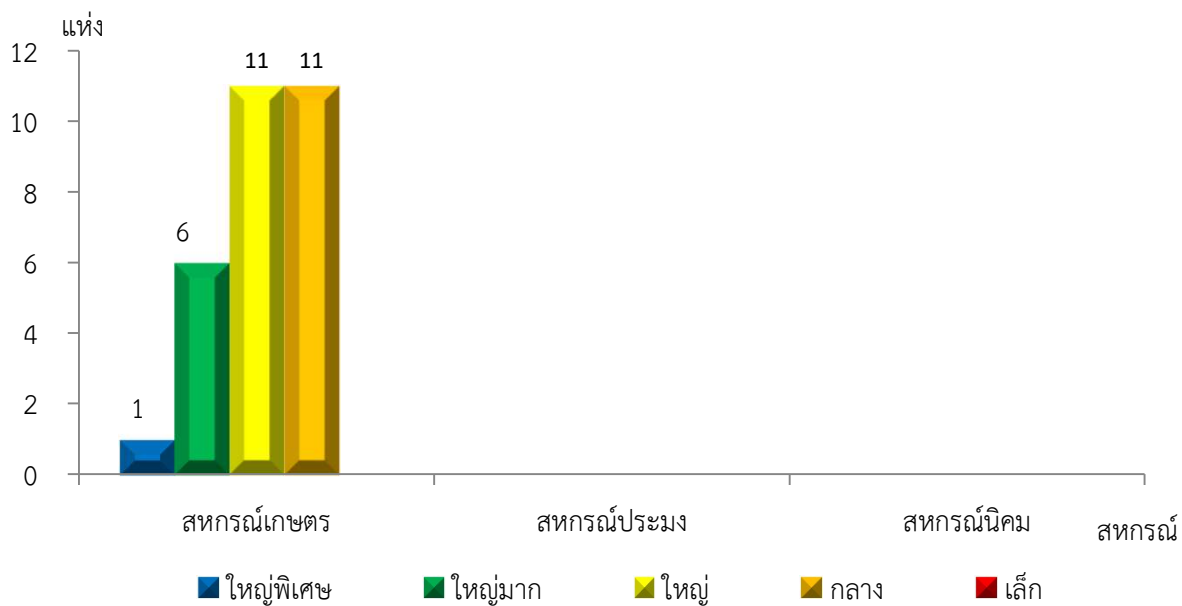

แผนภูมิแสดงจำนวนสหกรณ์และกลุ่มเกษตรกร จำแนกตามขนาด
 ระยะเวลา ประจำปี 2565

แผนภูมิแสดงจำนวนภาคการเกษตร นอกภาคการเกษตร และกลุ่มเกษตรกร จำแนกตามขนาด
 ระยะเวลา ประจำปี 2565

แผนภูมิแสดงจำนวนสหกรณ์ภาคการเกษตร จำแนกตามขนาด
 ระยะเวลา ประจำปี 2565

แผนภูมิแสดงจำนวนสหกรณ์นอกภาคการเกษตร จำแนกตามขนาด
 ระยะเวลา ประจำปี 2565