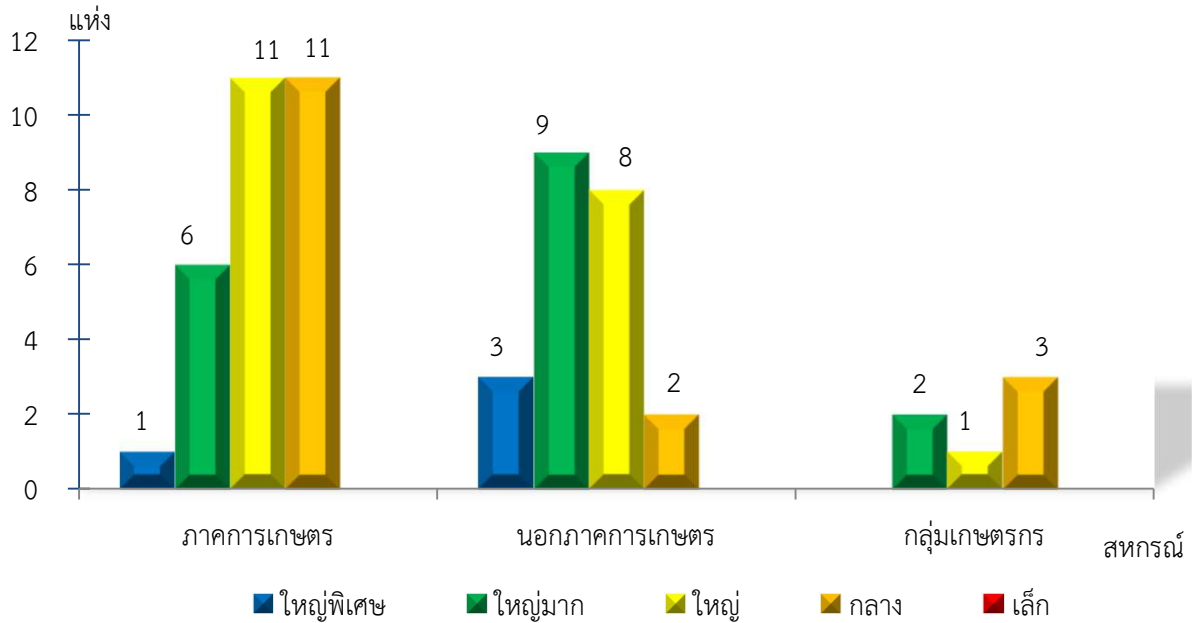

แผนภูมิแสดงจำนวนสหกรณ์และกลุ่มเกษตรกร จำแนกตามขนาด
 ระยะเวลา ประจำปี 2565

แผนภูมิแสดงจำนวนภาคการเกษตร นอกภาคการเกษตร และกลุ่มเกษตรกร จำแนกตามขนาด
 ระยะเวลา ประจำปี 2565

แผนภูมิแสดงจำนวนสหกรณ์ภาคการเกษตร จำแนกตามขนาด
 ระยะเวลา ประจำปี 2565

แผนภูมิแสดงจำนวนสหกรณ์นอกภาคการเกษตร จำแนกตามขนาด
 ระยะเวลา ประจำปี 2565