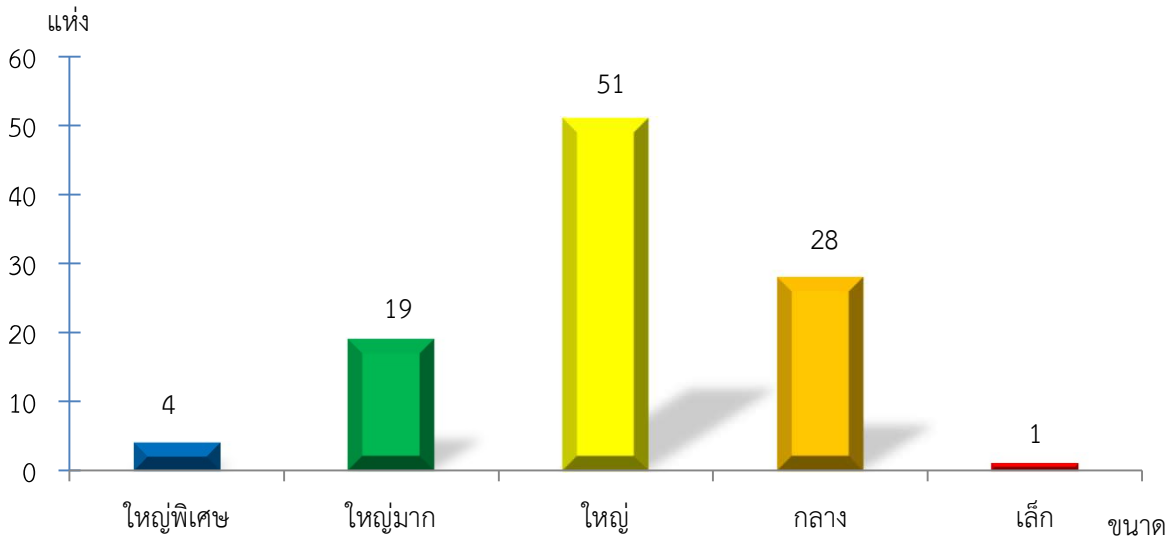

แผนภูมิแสดงจำนวนสหกรณ์และกลุ่มเกษตรกร จำแนกตามขนาด
ยโสธร ประจำปี 2565

แผนภูมิแสดงจำนวนภาคการเกษตร นอกภาคการเกษตร และกลุ่มเกษตรกร จำแนกตามขนาด
ยโสธร ประจำปี 2565

แผนภูมิแสดงจำนวนสหกรณ์ภาคการเกษตร จำแนกตามขนาด
ยโสธร ประจำปี 2565

แผนภูมิแสดงจำนวนสหกรณ์นอกภาคการเกษตร จำแนกตามขนาด
ยโสธร ประจำปี 2565