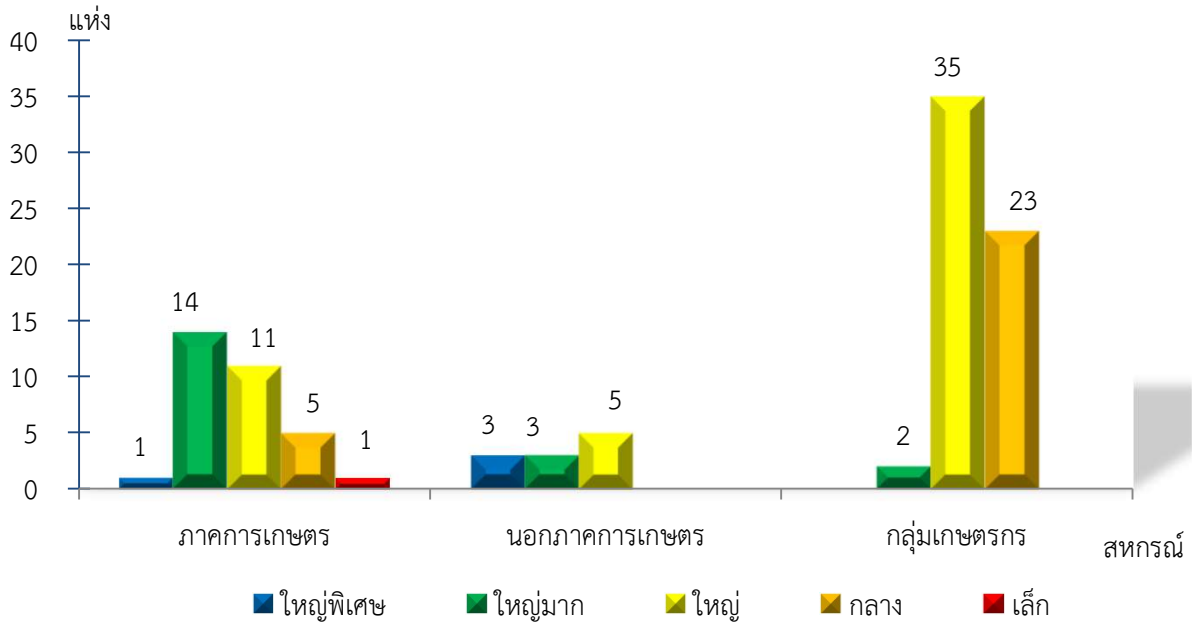

แผนภูมิแสดงจำนวนสหกรณ์และกลุ่มเกษตรกร จำแนกตามขนาด
ยโสธร ประจำปี 2565

แผนภูมิแสดงจำนวนภาคการเกษตร นอกภาคการเกษตร และกลุ่มเกษตรกร จำแนกตามขนาด
ยโสธร ประจำปี 2565

แผนภูมิแสดงจำนวนสหกรณ์ภาคการเกษตร จำแนกตามขนาด
ยโสธร ประจำปี 2565

แผนภูมิแสดงจำนวนสหกรณ์นอกภาคการเกษตร จำแนกตามขนาด
ยโสธร ประจำปี 2565