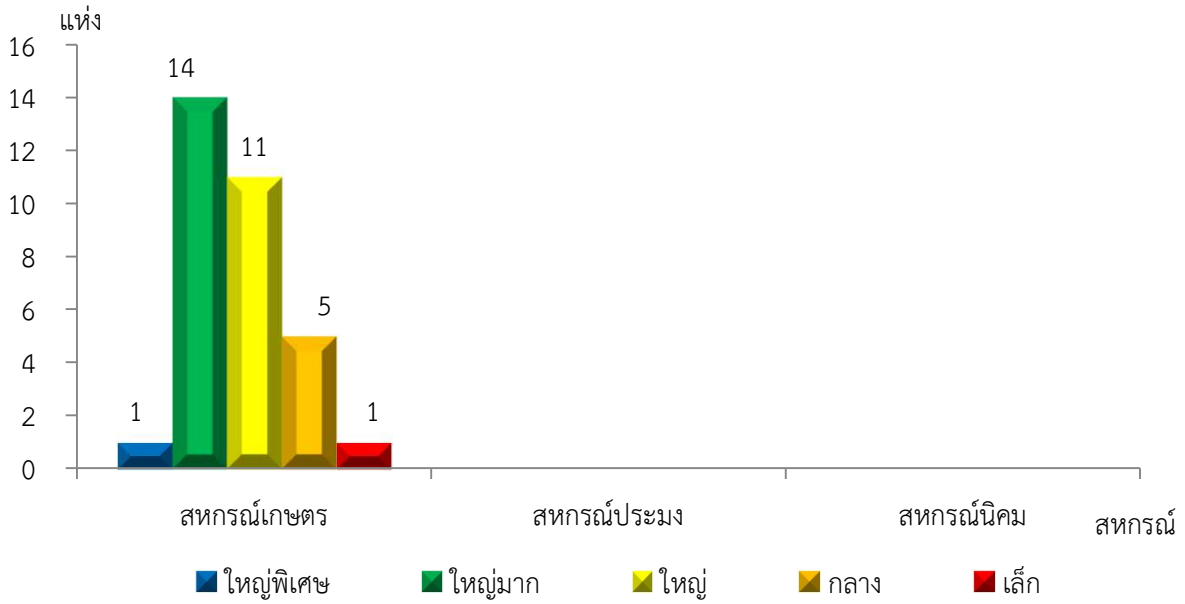

แผนภูมิแสดงจำนวนสหกรณ์และกลุ่มเกษตรกร จำแนกตามขนาด
ยโสธร ประจำปี 2565

แผนภูมิแสดงจำนวนภาคการเกษตร นอกภาคการเกษตร และกลุ่มเกษตรกร จำแนกตามขนาด
ยโสธร ประจำปี 2565

แผนภูมิแสดงจำนวนสหกรณ์ภาคการเกษตร จำแนกตามขนาด
ยโสธร ประจำปี 2565

แผนภูมิแสดงจำนวนสหกรณ์นอกภาคการเกษตร จำแนกตามขนาด
ยโสธร ประจำปี 2565