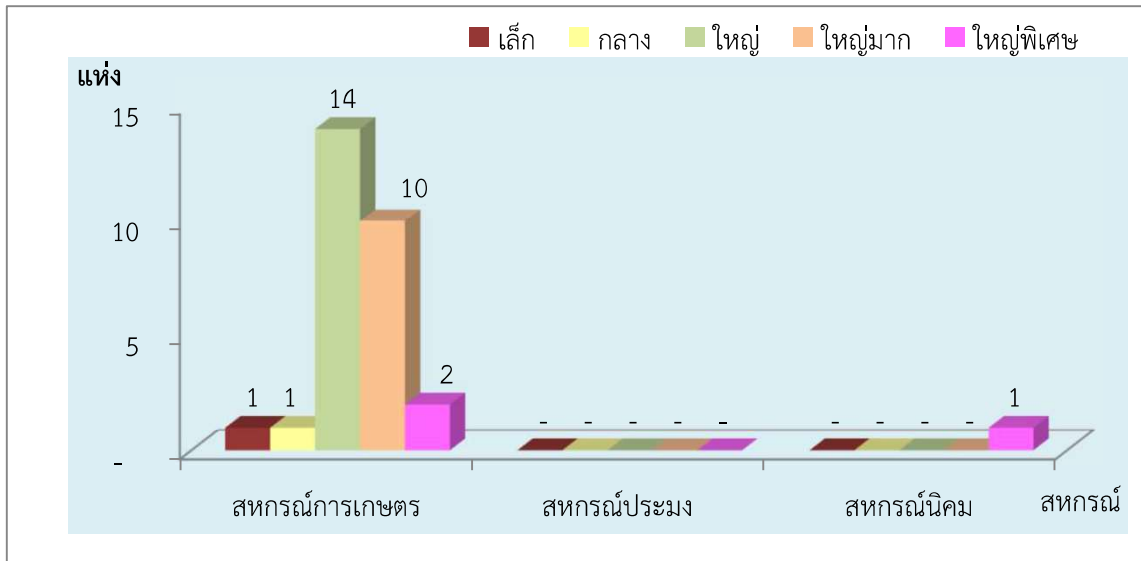

แผนภูมิแสดงจำนวนขนาดของสหกรณ์และกลุ่มเกษตรกร
จังหวัด อำนาจเจริญ ประจำปี 2566

1. ภาพรวมสหกรณ์และกลุ่มเกษตรกร

2. สหกรณ์ภาคการเกษตร สหกรณ์นอกภาคการเกษตร และกลุ่มเกษตรกร

3. สหกรณ์ภาคการเกษตร (สหกรณ์การเกษตร สหกรณ์ประมง สหกรณ์นิคม)