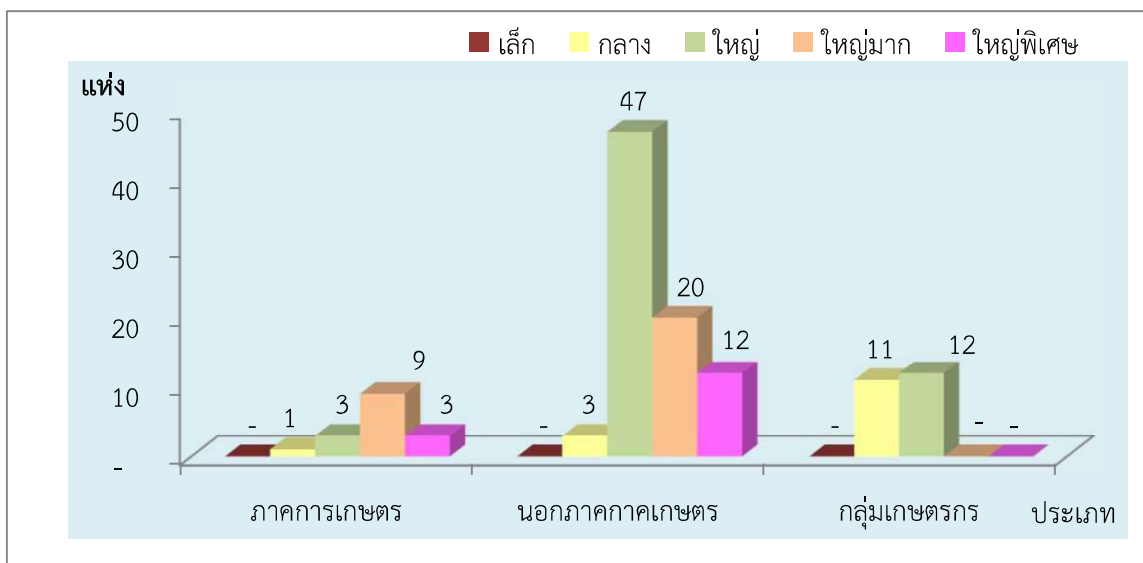

แผนภูมิแสดงจำนวนขนาดของสหกรณ์และกลุ่มเกษตรกร
จังหวัด ชลบุรี ประจำปี 2566

1. ภาพรวมสหกรณ์และกลุ่มเกษตรกร

2. สหกรณ์ภาคการเกษตร สหกรณ์นอกภาคการเกษตร และกลุ่มเกษตรกร

3. สหกรณ์ภาคการเกษตร (สหกรณ์การเกษตร สหกรณ์ประมง สหกรณ์นิคม)