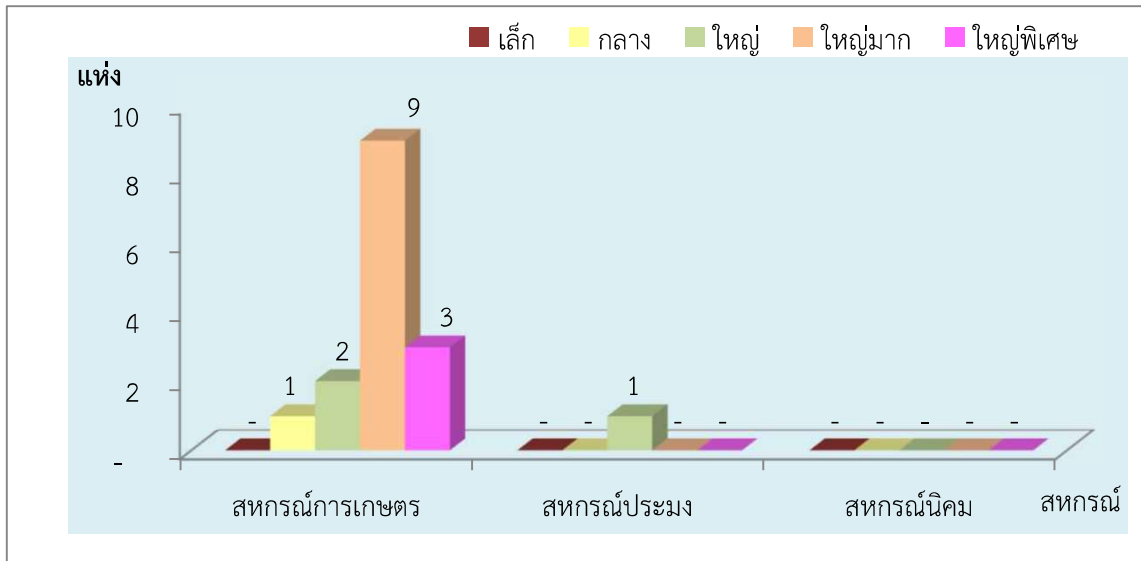

แผนภูมิแสดงจำนวนขนาดของสหกรณ์และกลุ่มเกษตรกร
จังหวัด ชลบุรี ประจำปี 2566

1. ภาพรวมสหกรณ์และกลุ่มเกษตรกร

2. สหกรณ์ภาคการเกษตร สหกรณ์นอกภาคการเกษตร และกลุ่มเกษตรกร

3. สหกรณ์ภาคการเกษตร (สหกรณ์การเกษตร สหกรณ์ประมง สหกรณ์นิคม)