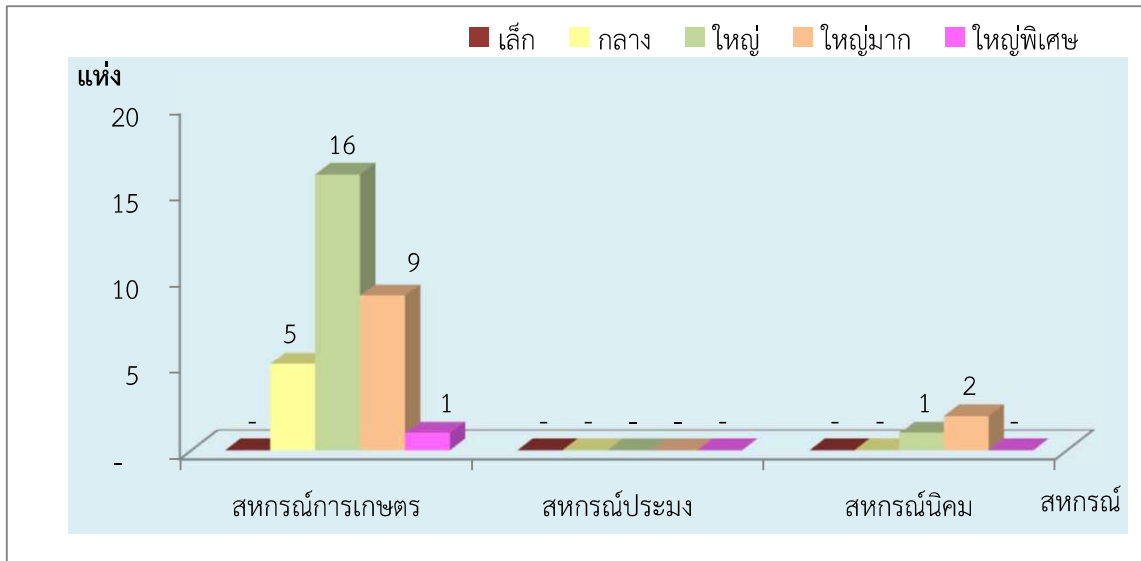

แผนภูมิแสดงจำนวนขนาดของสหกรณ์และกลุ่มเกษตรกร
จังหวัด มุกดาหาร ประจำปี 2566

1. ภาพรวมสหกรณ์และกลุ่มเกษตรกร

2. สหกรณ์ภาคการเกษตร สหกรณ์นอกภาคการเกษตร และกลุ่มเกษตรกร

3. สหกรณ์ภาคการเกษตร (สหกรณ์การเกษตร สหกรณ์ประมง สหกรณ์นิคม)