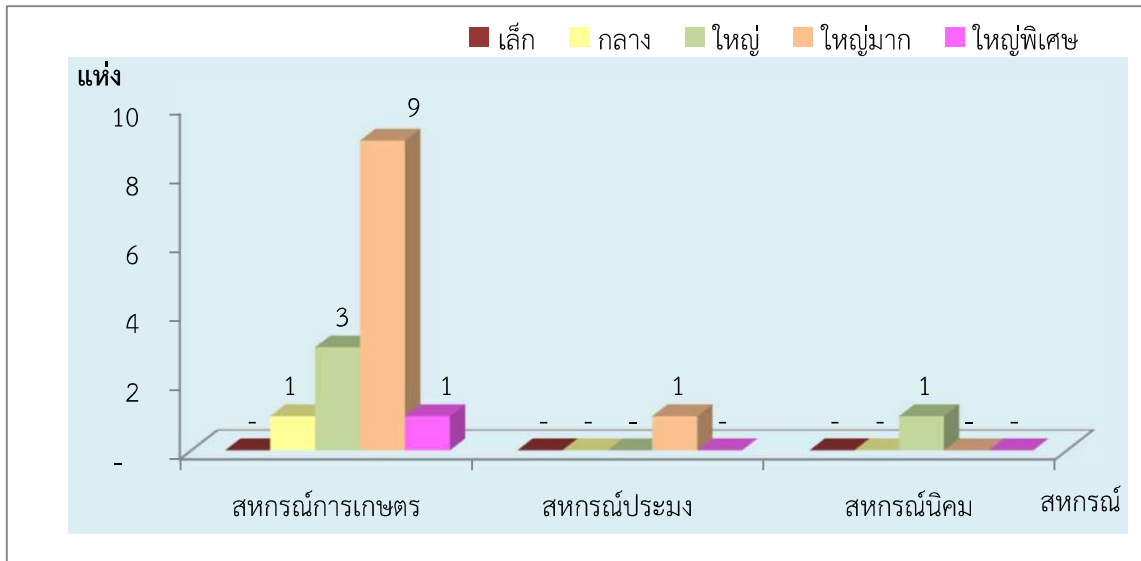

แผนภูมิแสดงจำนวนขนาดของสหกรณ์และกลุ่มเกษตรกร  
จังหวัด นครปฐม ประจำปี 2566

1. ภาพรวมสหกรณ์และกลุ่มเกษตรกร

2. สหกรณ์ภาคการเกษตร สหกรณ์นอกภาคการเกษตร และกลุ่มเกษตรกร

3. สหกรณ์ภาคการเกษตร (สหกรณ์การเกษตร สหกรณ์ประมง สหกรณ์นิคม)