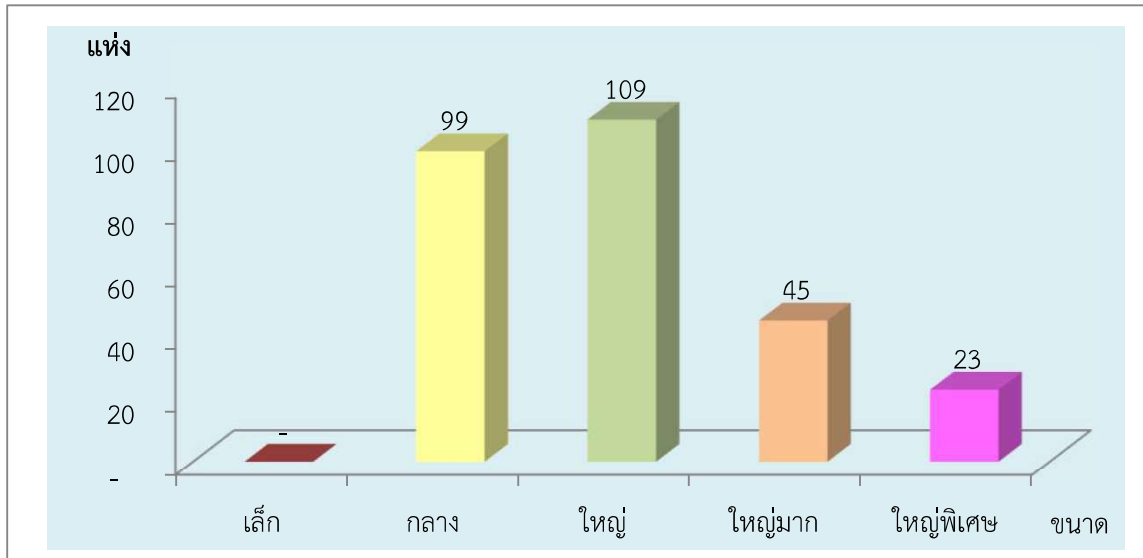

แผนภูมิแสดงจำนวนขนาดของสหกรณ์และกลุ่มเกษตรกร
จังหวัด นครราชสีมา ประจำปี 2566

1. ภาพรวมสหกรณ์และกลุ่มเกษตรกร

2. สหกรณ์ภาคการเกษตร สหกรณ์นอกภาคการเกษตร และกลุ่มเกษตรกร

3. สหกรณ์ภาคการเกษตร (สหกรณ์การเกษตร สหกรณ์ประมง สหกรณ์นิคม)