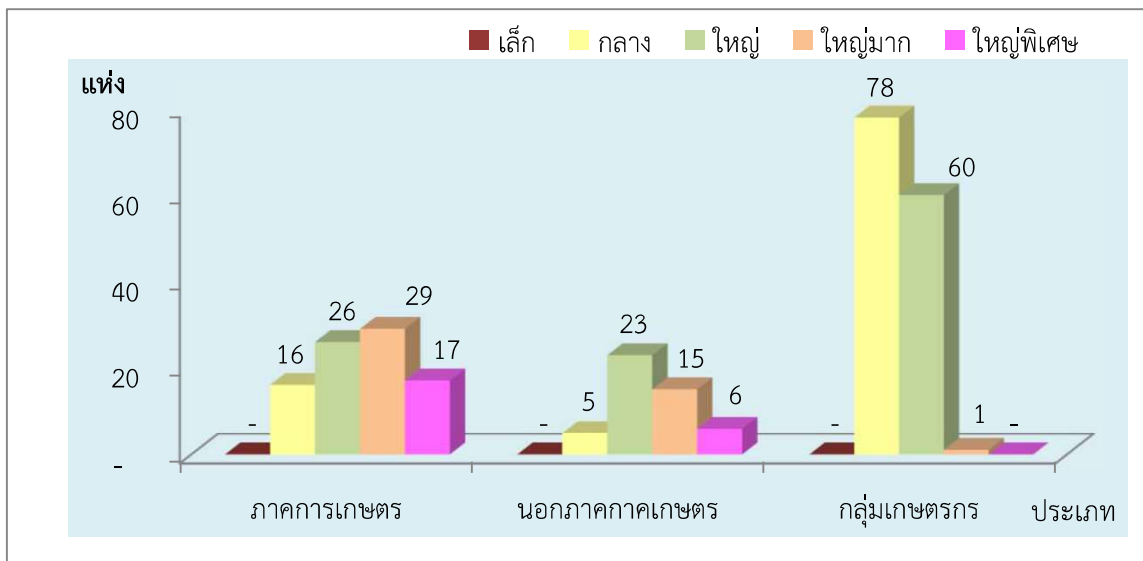

แผนภูมิแสดงจำนวนขนาดของสหกรณ์และกลุ่มเกษตรกร
จังหวัด นครราชสีมา ประจำปี 2566

1. ภาพรวมสหกรณ์และกลุ่มเกษตรกร

2. สหกรณ์ภาคการเกษตร สหกรณ์นอกภาคการเกษตร และกลุ่มเกษตรกร

3. สหกรณ์ภาคการเกษตร (สหกรณ์การเกษตร สหกรณ์ประมง สหกรณ์นิคม)

4. สหกรณ์นอกภาคการเกษตร (สหกรณ์ร้านค้า สหกรณ์บริการ สหกรณ์ออมทรัพย์ สหกรณ์เครดิตยูเนียน)