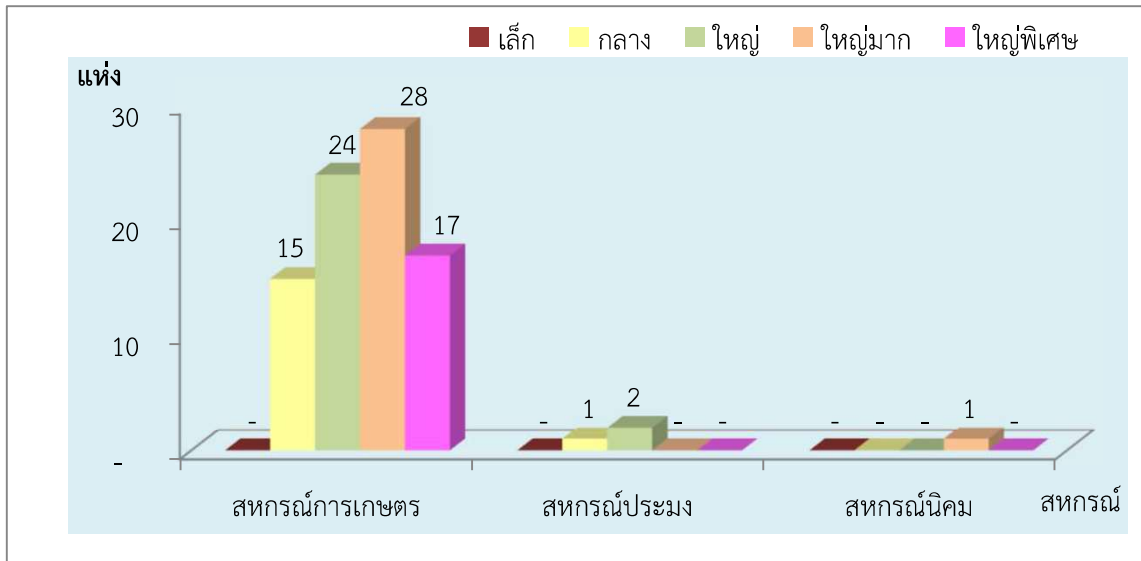

แผนภูมิแสดงจำนวนขนาดของสหกรณ์และกลุ่มเกษตรกร
จังหวัด นครราชสีมา ประจำปี 2566

1. ภาพรวมสหกรณ์และกลุ่มเกษตรกร

2. สหกรณ์ภาคการเกษตร สหกรณ์นอกภาคการเกษตร และกลุ่มเกษตรกร

3. สหกรณ์ภาคการเกษตร (สหกรณ์การเกษตร สหกรณ์ประมง สหกรณ์นิคม)