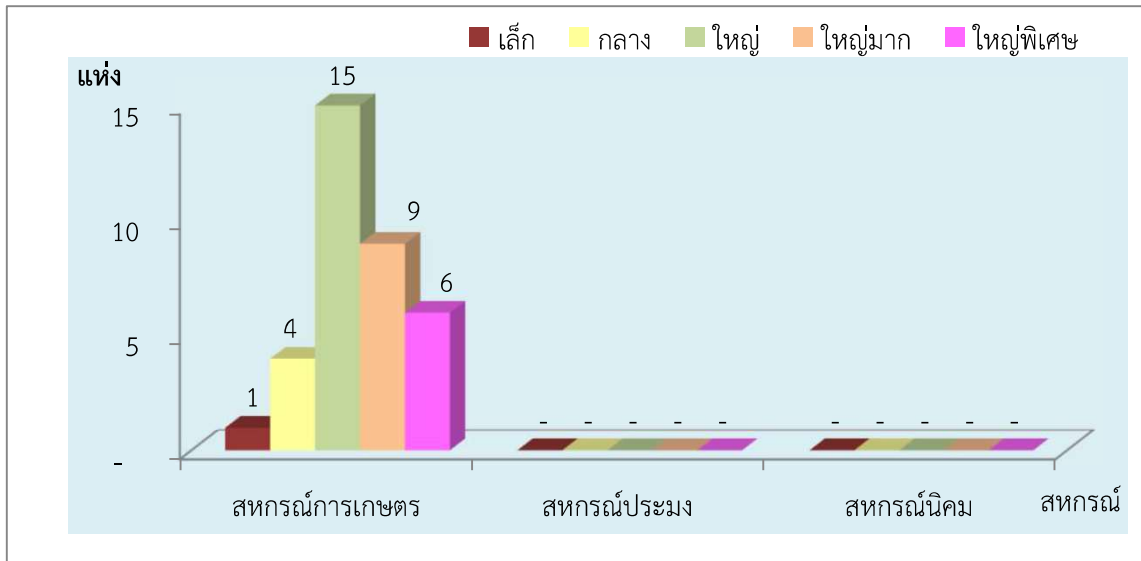

แผนภูมิแสดงจำนวนขนาดของสหกรณ์และกลุ่มเกษตรกร
จังหวัด น่าน ประจำปี 2566

1. ภาพรวมสหกรณ์และกลุ่มเกษตรกร

2. สหกรณ์ภาคการเกษตร สหกรณ์นอกภาคการเกษตร และกลุ่มเกษตรกร

3. สหกรณ์ภาคการเกษตร (สหกรณ์การเกษตร สหกรณ์ประมง สหกรณ์นิคม)