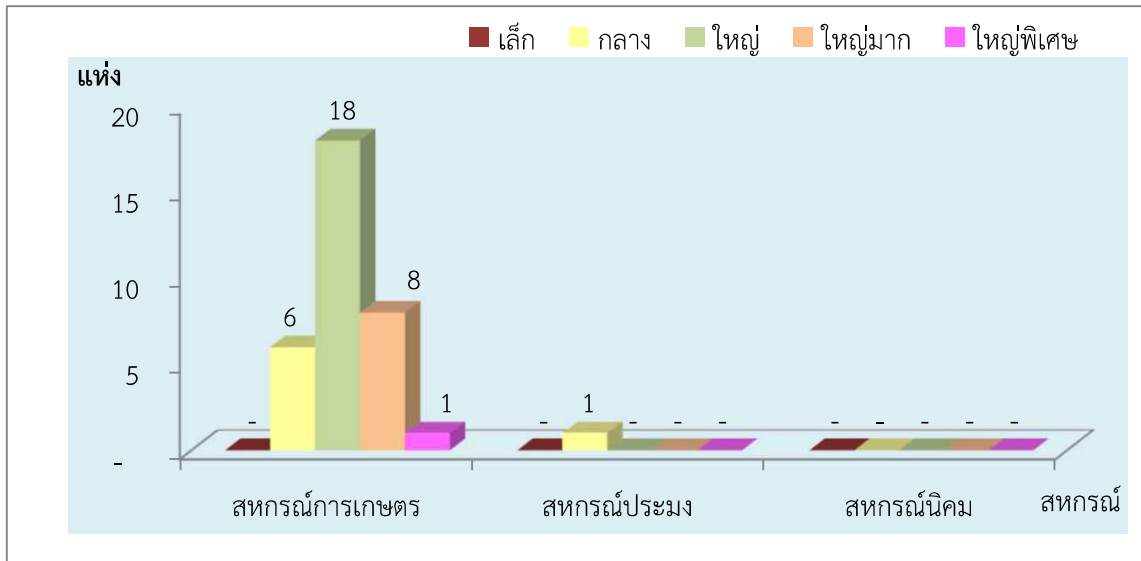

แผนภูมิแสดงจำนวนขนาดของสหกรณ์และกลุ่มเกษตรกร
จังหวัดหนองบัวลำภู ประจำปี 2566

1. ภาพรวมสหกรณ์และกลุ่มเกษตรกร

2. สหกรณ์ภาคการเกษตร สหกรณ์นอกภาคการเกษตร และกลุ่มเกษตรกร

3. สหกรณ์ภาคการเกษตร (สหกรณ์การเกษตร สหกรณ์ประมง สหกรณ์นิคม)