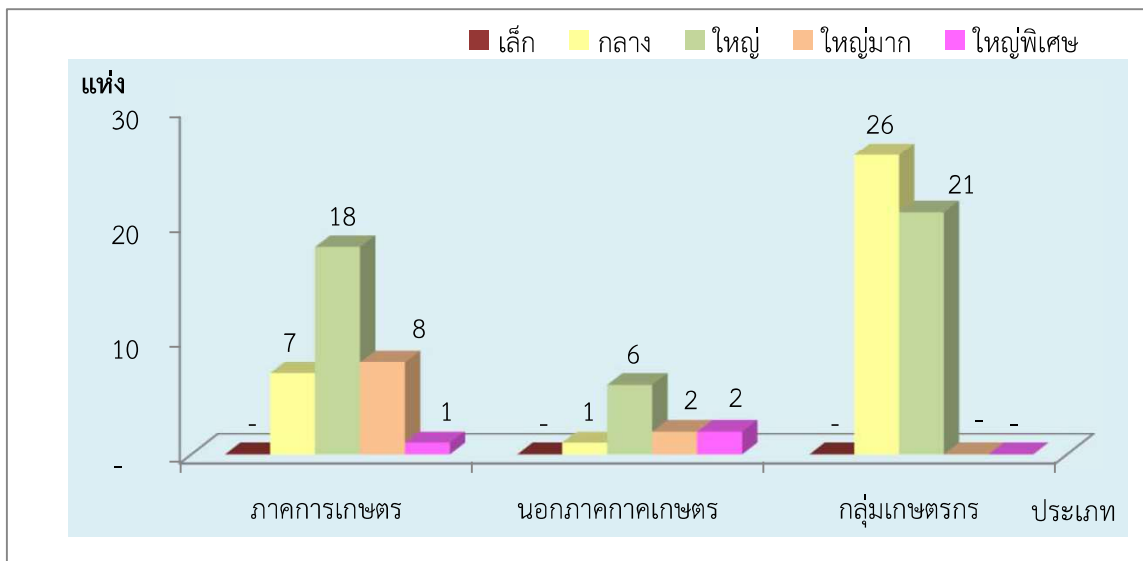

แผนภูมิแสดงจำนวนขนาดของสหกรณ์และกลุ่มเกษตรกร
จังหวัดหนองบัวลำภู ประจำปี 2566

1. ภาพรวมสหกรณ์และกลุ่มเกษตรกร

2. สหกรณ์ภาคการเกษตร สหกรณ์นอกภาคการเกษตร และกลุ่มเกษตรกร

3. สหกรณ์ภาคการเกษตร (สหกรณ์การเกษตร สหกรณ์ประมง สหกรณ์นิคม)