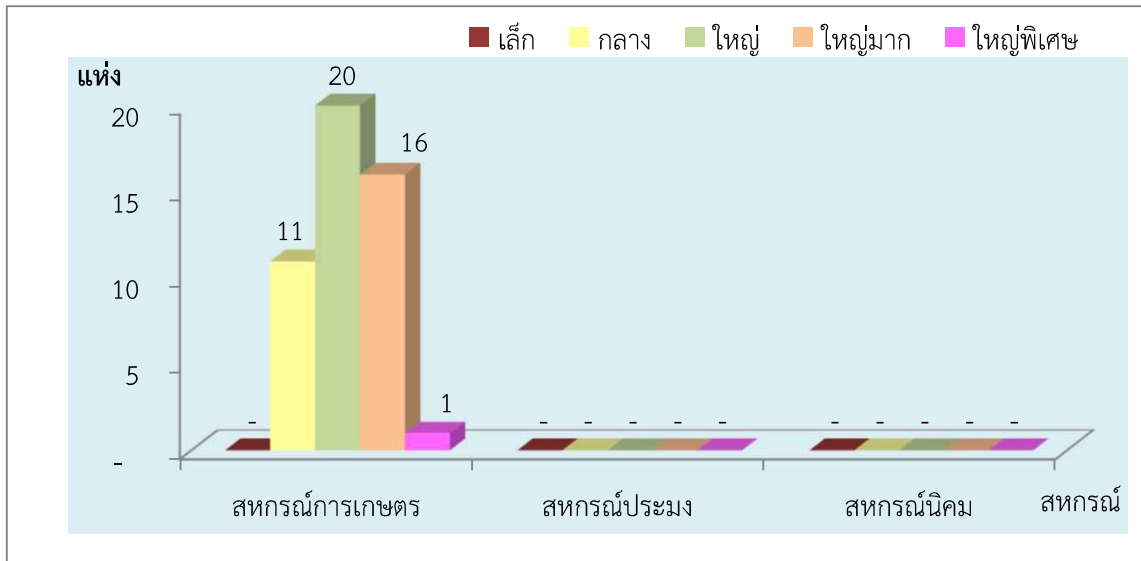

แผนภูมิแสดงจำนวนขนาดของสหกรณ์และกลุ่มเกษตรกร
จังหวัดหนองคาย ประจำปี 2566

1. ภาพรวมสหกรณ์และกลุ่มเกษตรกร

2. สหกรณ์ภาคการเกษตร สหกรณ์นอกภาคการเกษตร และกลุ่มเกษตรกร

3. สหกรณ์ภาคการเกษตร (สหกรณ์การเกษตร สหกรณ์ประมง สหกรณ์นิคม)