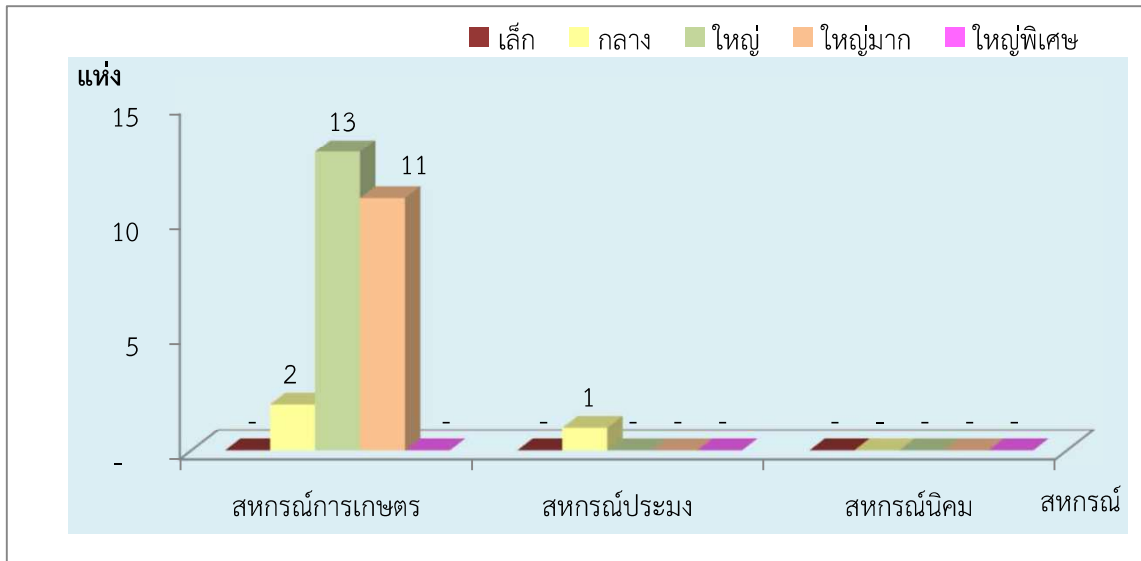

แผนภูมิแสดงจำนวนขนาดของสหกรณ์และกลุ่มเกษตรกร
จังหวัด พังงา ประจำปี 2566

1. ภาพรวมสหกรณ์และกลุ่มเกษตรกร

2. สหกรณ์ภาคการเกษตร สหกรณ์นอกภาคการเกษตร และกลุ่มเกษตรกร

3. สหกรณ์ภาคการเกษตร (สหกรณ์การเกษตร สหกรณ์ประมง สหกรณ์นิคม)