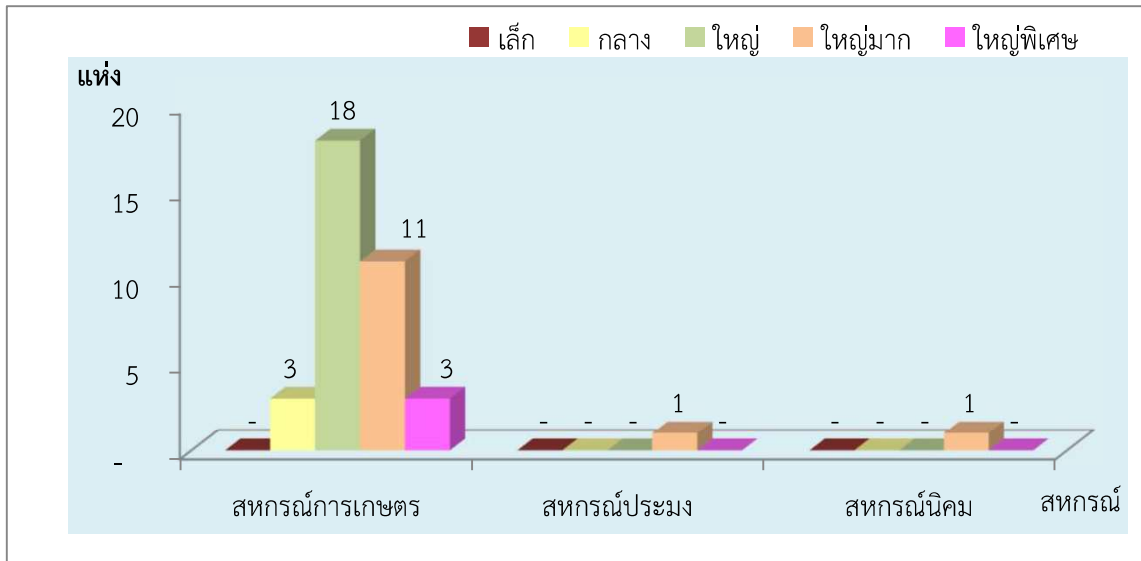

แผนภูมิแสดงจำนวนขนาดของสหกรณ์และกลุ่มเกษตรกร
จังหวัด พะเยา ประจำปี 2566

1. ภาพรวมสหกรณ์และกลุ่มเกษตรกร

2. สหกรณ์ภาคการเกษตร สหกรณ์นอกภาคการเกษตร และกลุ่มเกษตรกร

3. สหกรณ์ภาคการเกษตร (สหกรณ์การเกษตร สหกรณ์ประมง สหกรณ์นิคม)