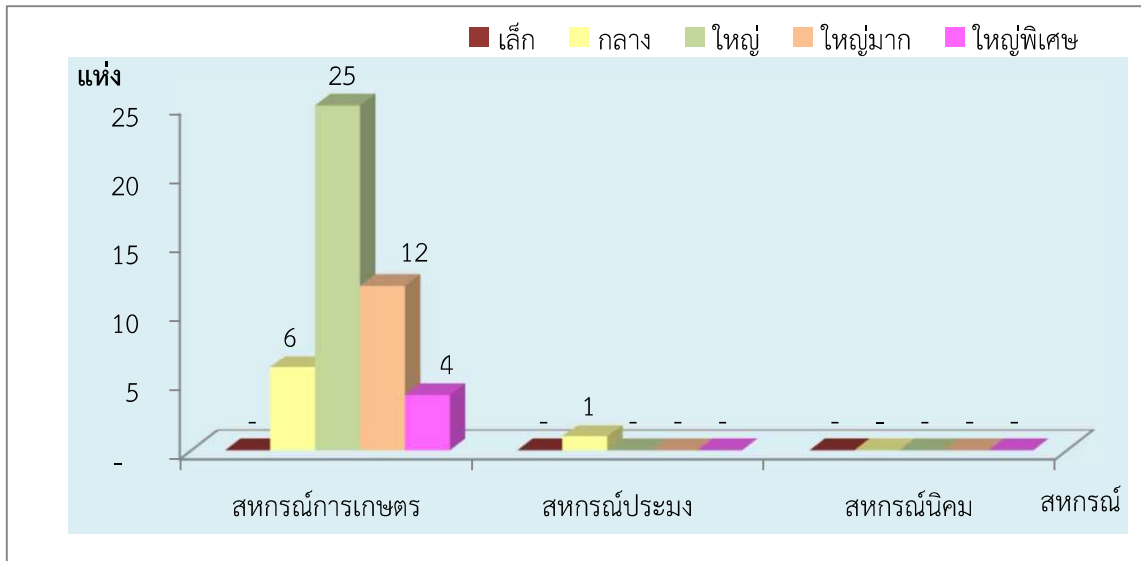

แผนภูมิแสดงจำนวนขนาดของสหกรณ์และกลุ่มเกษตรกร
จังหวัด เพชรบูรณ์ ประจำปี 2566

1. ภาพรวมสหกรณ์และกลุ่มเกษตรกร

2. สหกรณ์ภาคการเกษตร สหกรณ์นอกภาคการเกษตร และกลุ่มเกษตรกร

3. สหกรณ์ภาคการเกษตร (สหกรณ์การเกษตร สหกรณ์ประมง สหกรณ์นิคม)