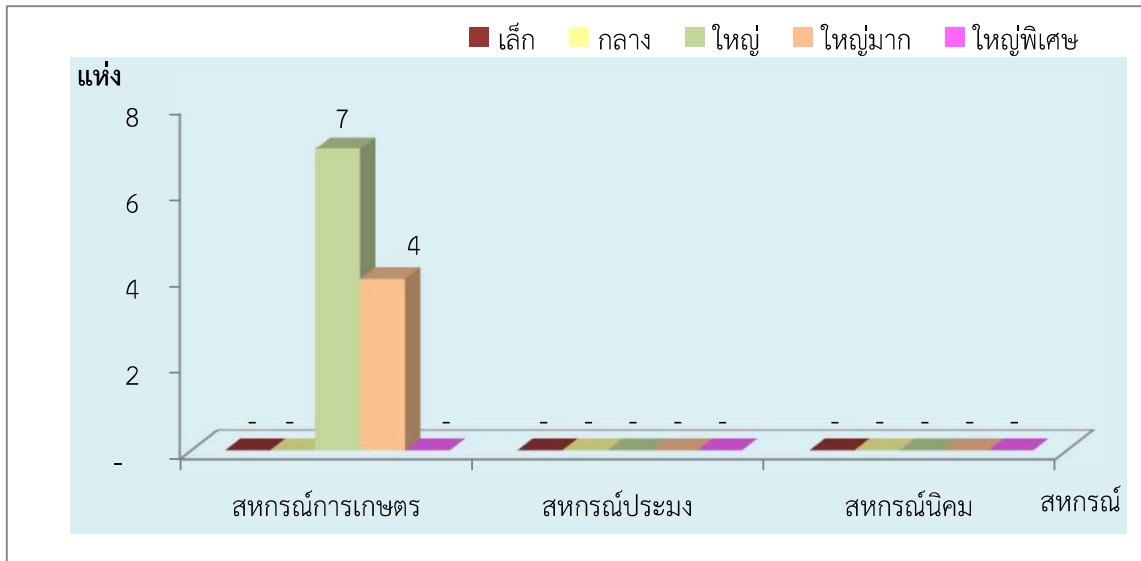

แผนภูมิแสดงจำนวนขนาดของสหกรณ์และกลุ่มเกษตรกร
จังหวัด ระนอง ประจำปี 2566

1. ภาพรวมสหกรณ์และกลุ่มเกษตรกร

2. สหกรณ์ภาคการเกษตร สหกรณ์นอกภาคการเกษตร และกลุ่มเกษตรกร

3. สหกรณ์ภาคการเกษตร (สหกรณ์การเกษตร สหกรณ์ประมง สหกรณ์นิคม)