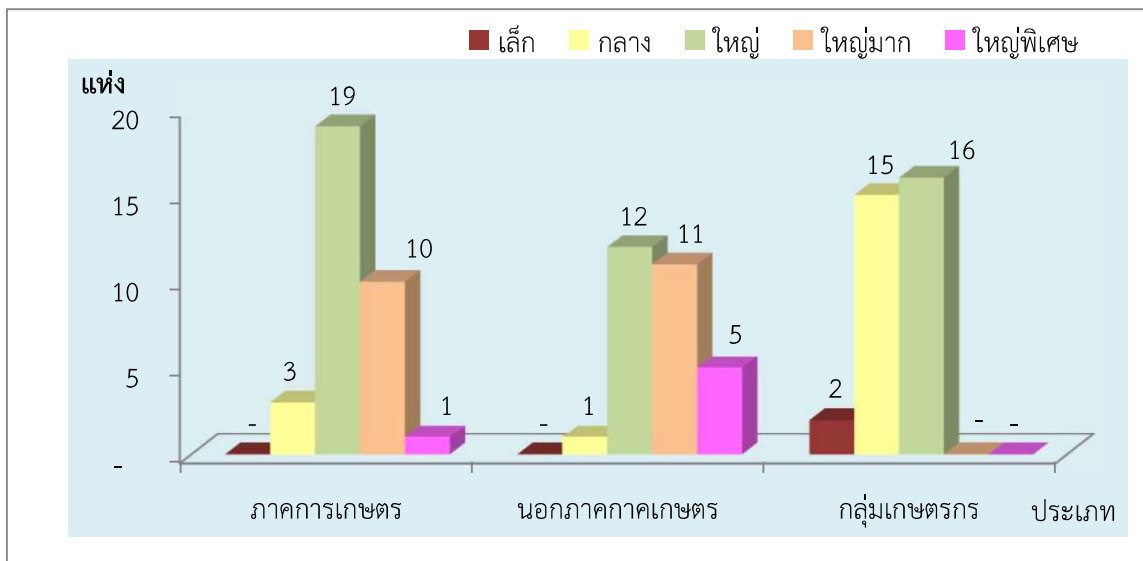

แผนภูมิแสดงจำนวนขนาดของสหกรณ์และกลุ่มเกษตรกร  
จังหวัด ราชบุรี ประจำปี 2566

1. ภาพรวมสหกรณ์และกลุ่มเกษตรกร

2. สหกรณ์ภาคการเกษตร สหกรณ์นอกภาคการเกษตร และกลุ่มเกษตรกร

3. สหกรณ์ภาคการเกษตร (สหกรณ์การเกษตร สหกรณ์ประมง สหกรณ์นิคม)