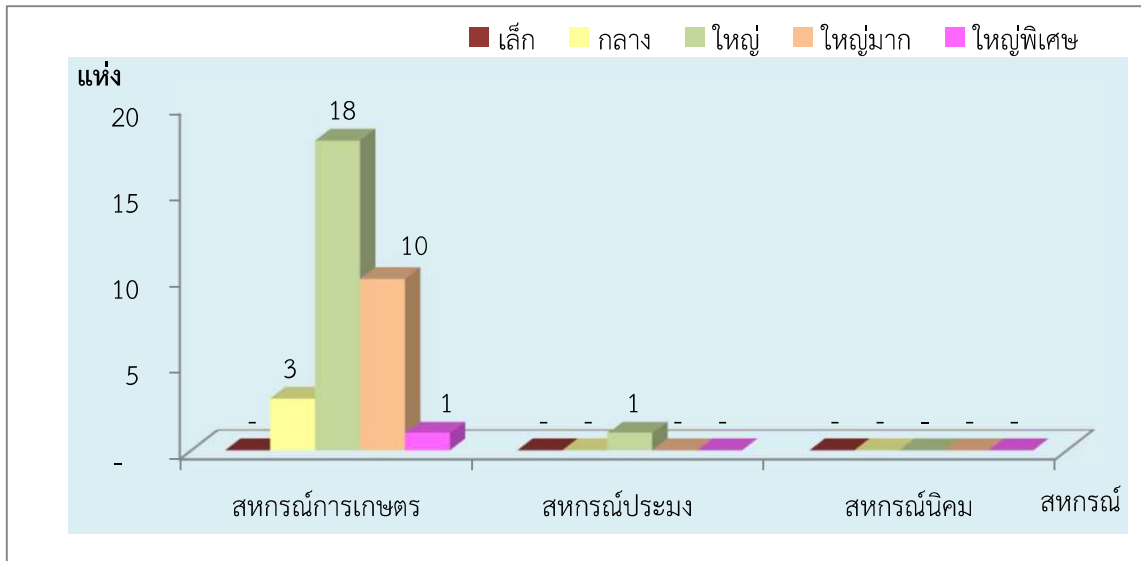

แผนภูมิแสดงจำนวนขนาดของสหกรณ์และกลุ่มเกษตรกร  
จังหวัด ราชบุรี ประจำปี 2566

1. ภาพรวมสหกรณ์และกลุ่มเกษตรกร

2. สหกรณ์ภาคการเกษตร สหกรณ์นอกภาคการเกษตร และกลุ่มเกษตรกร

3. สหกรณ์ภาคการเกษตร (สหกรณ์การเกษตร สหกรณ์ประมง สหกรณ์นิคม)