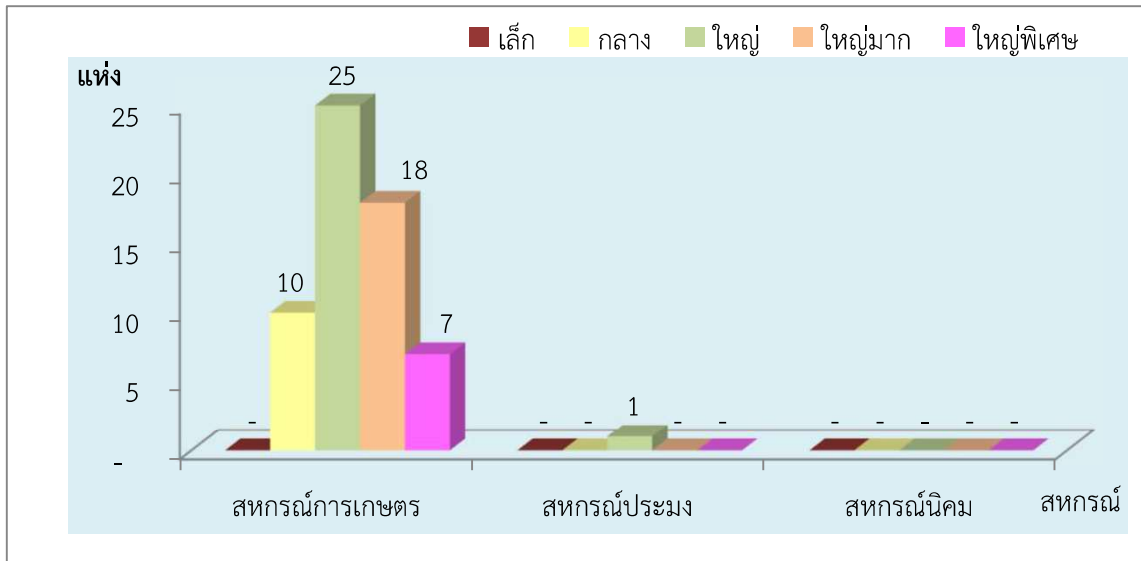

แผนภูมิแสดงจำนวนขนาดของสหกรณ์และกลุ่มเกษตรกร
จังหวัด ร้อยเอ็ด ประจำปี 2566

1. ภาพรวมสหกรณ์และกลุ่มเกษตรกร

2. สหกรณ์ภาคการเกษตร สหกรณ์นอกภาคการเกษตร และกลุ่มเกษตรกร

3. สหกรณ์ภาคการเกษตร (สหกรณ์การเกษตร สหกรณ์ประมง สหกรณ์นิคม)