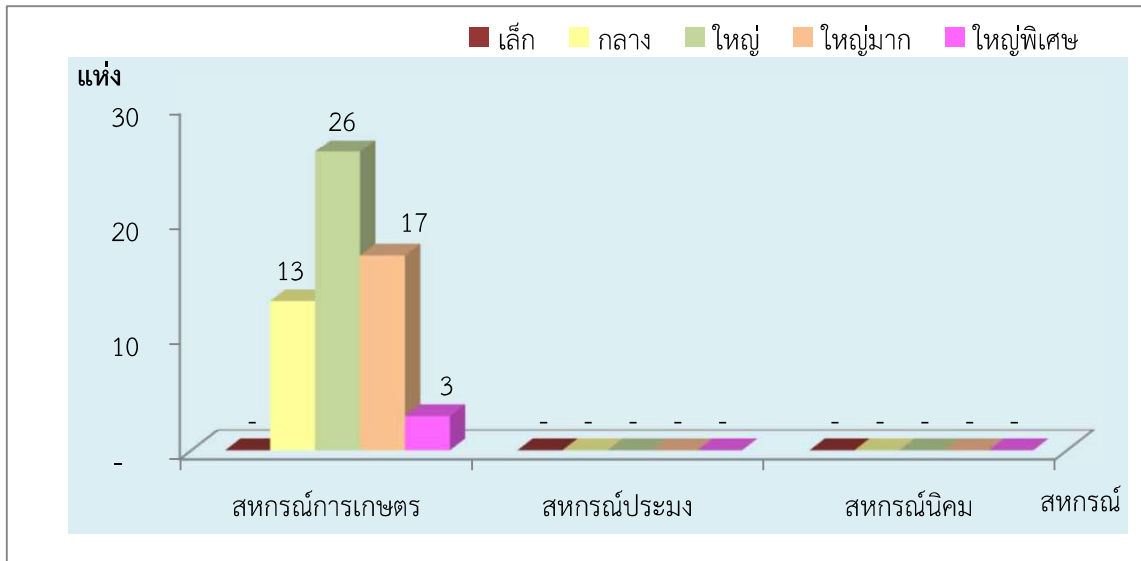

แผนภูมิแสดงจำนวนขนาดของสหกรณ์และกลุ่มเกษตรกร  
จังหวัด สกลนคร ประจำปี 2566

1. ภาพรวมสหกรณ์และกลุ่มเกษตรกร

2. สหกรณ์ภาคการเกษตร สหกรณ์นอกภาคการเกษตร และกลุ่มเกษตรกร

3. สหกรณ์ภาคการเกษตร (สหกรณ์การเกษตร สหกรณ์ประมง สหกรณ์นิคม)