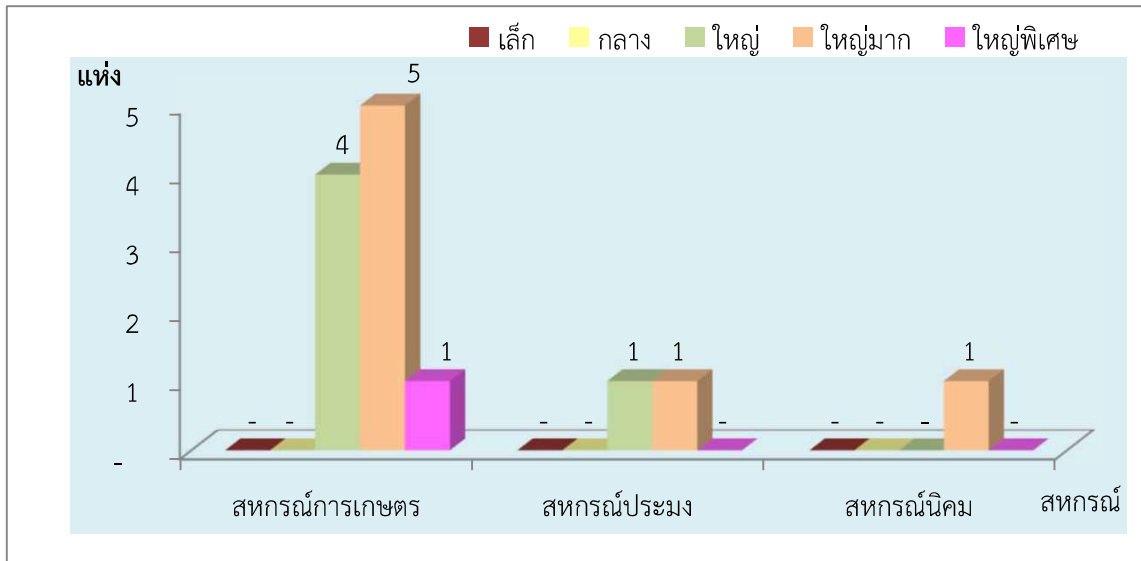

แผนภูมิแสดงจำนวนขนาดของสหกรณ์และกลุ่มเกษตรกร
จังหวัด สมุทรสาคร ประจำปี 2566

1. ภาพรวมสหกรณ์และกลุ่มเกษตรกร

2. สหกรณ์ภาคการเกษตร สหกรณ์นอกภาคการเกษตร และกลุ่มเกษตรกร

3. สหกรณ์ภาคการเกษตร (สหกรณ์การเกษตร สหกรณ์ประมง สหกรณ์นิคม)