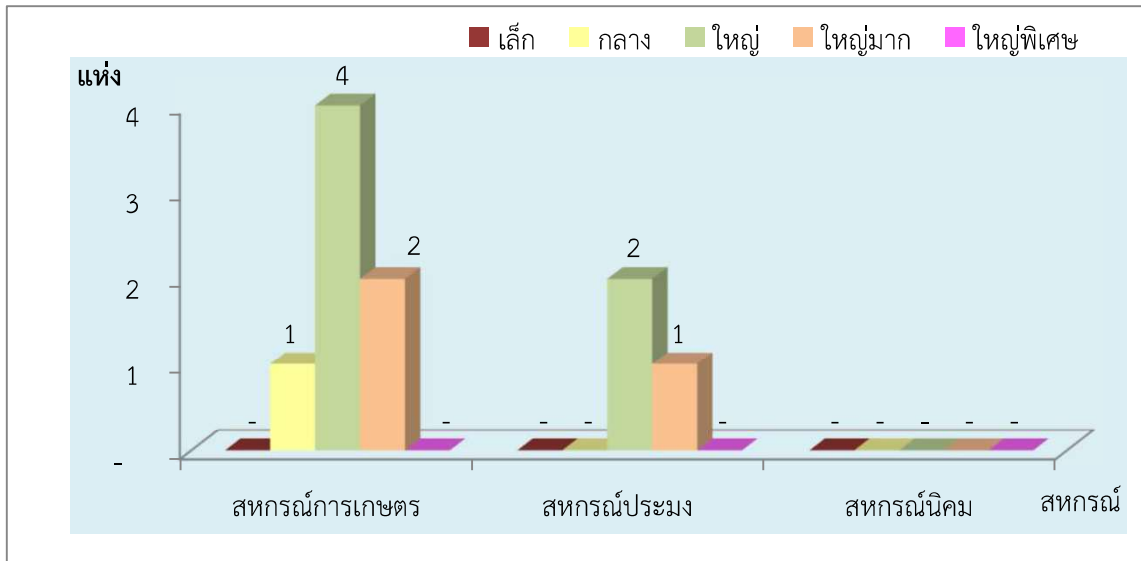

แผนภูมิแสดงจำนวนขนาดของสหกรณ์และกลุ่มเกษตรกร  
จังหวัด สมุทรสงคราม ประจำปี 2566

1. ภาพรวมสหกรณ์และกลุ่มเกษตรกร

2. สหกรณ์ภาคการเกษตร สหกรณ์นอกภาคการเกษตร และกลุ่มเกษตรกร

3. สหกรณ์ภาคการเกษตร (สหกรณ์การเกษตร สหกรณ์ประมง สหกรณ์นิคม)