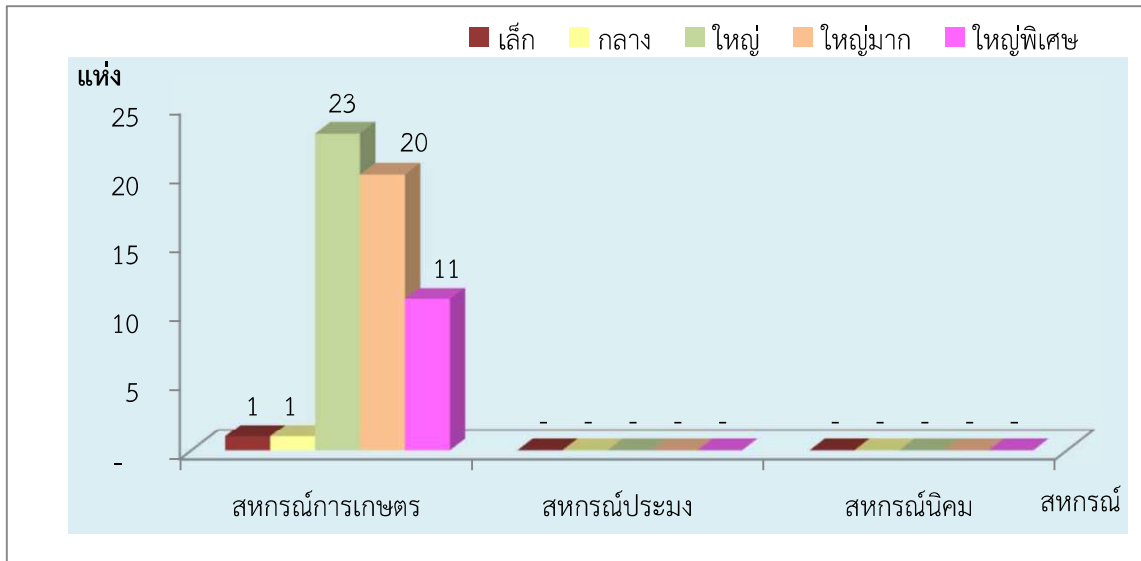

แผนภูมิแสดงจำนวนขนาดของสหกรณ์และกลุ่มเกษตรกร
จังหวัด ศรีสะเกษ ประจำปี 2566

1. ภาพรวมสหกรณ์และกลุ่มเกษตรกร

2. สหกรณ์ภาคการเกษตร สหกรณ์นอกภาคการเกษตร และกลุ่มเกษตรกร

3. สหกรณ์ภาคการเกษตร (สหกรณ์การเกษตร สหกรณ์ประมง สหกรณ์นิคม)