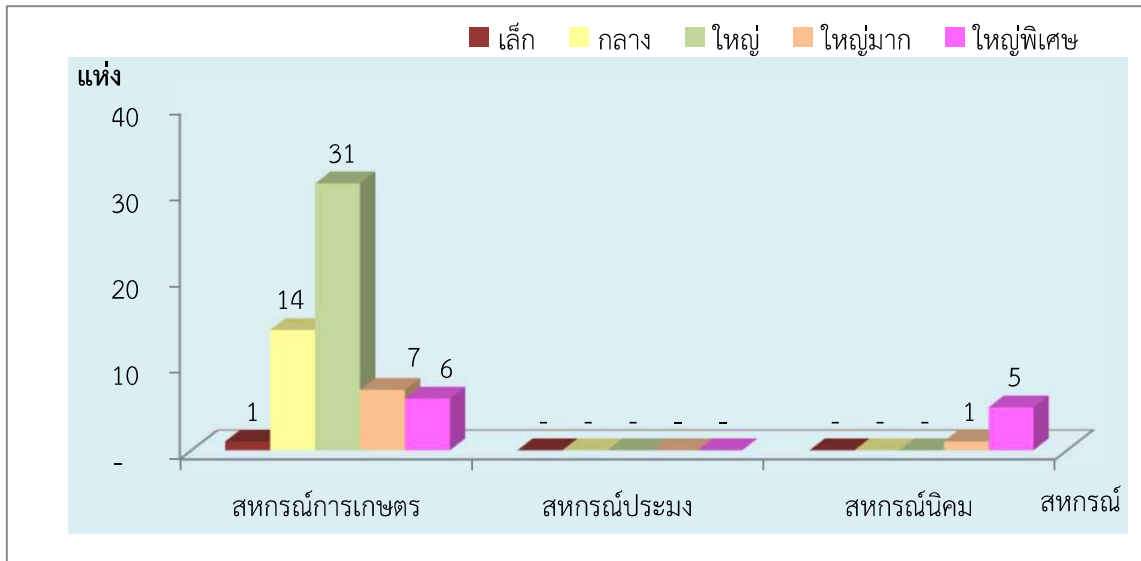

แผนภูมิแสดงจำนวนขนาดของสหกรณ์และกลุ่มเกษตรกร
จังหวัด สุโขทัย ประจำปี 2566

1. ภาพรวมสหกรณ์และกลุ่มเกษตรกร

2. สหกรณ์ภาคการเกษตร สหกรณ์นอกภาคการเกษตร และกลุ่มเกษตรกร

3. สหกรณ์ภาคการเกษตร (สหกรณ์การเกษตร สหกรณ์ประมง สหกรณ์นิคม)