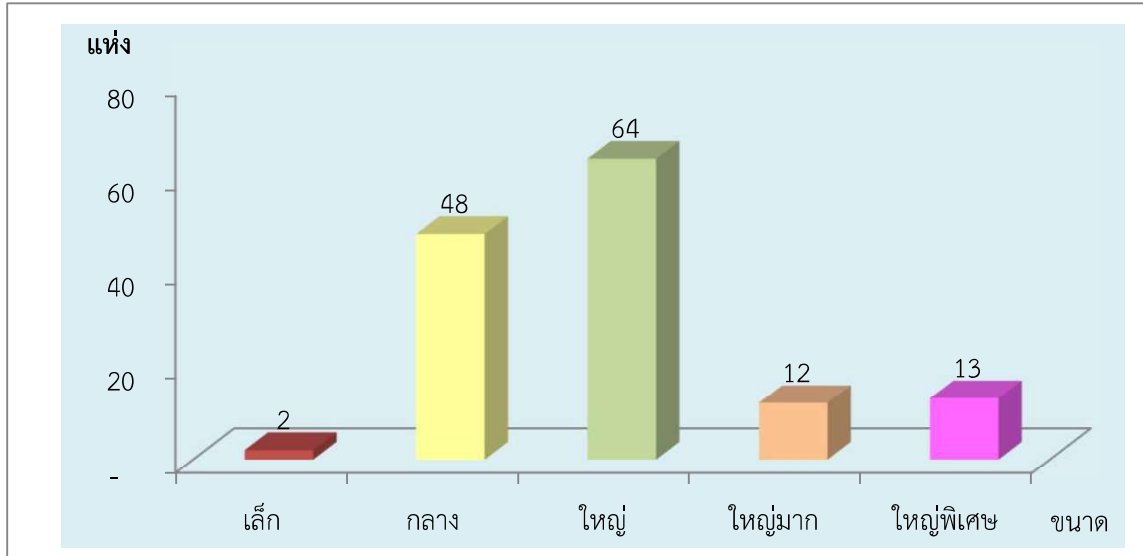

แผนภูมิแสดงจำนวนขนาดของสหกรณ์และกลุ่มเกษตรกร
จังหวัด สุโขทัย ประจำปี 2566

1. ภาพรวมสหกรณ์และกลุ่มเกษตรกร

2. สหกรณ์ภาคการเกษตร สหกรณ์นอกภาคการเกษตร และกลุ่มเกษตรกร

3. สหกรณ์ภาคการเกษตร (สหกรณ์การเกษตร สหกรณ์ประมง สหกรณ์นิคม)