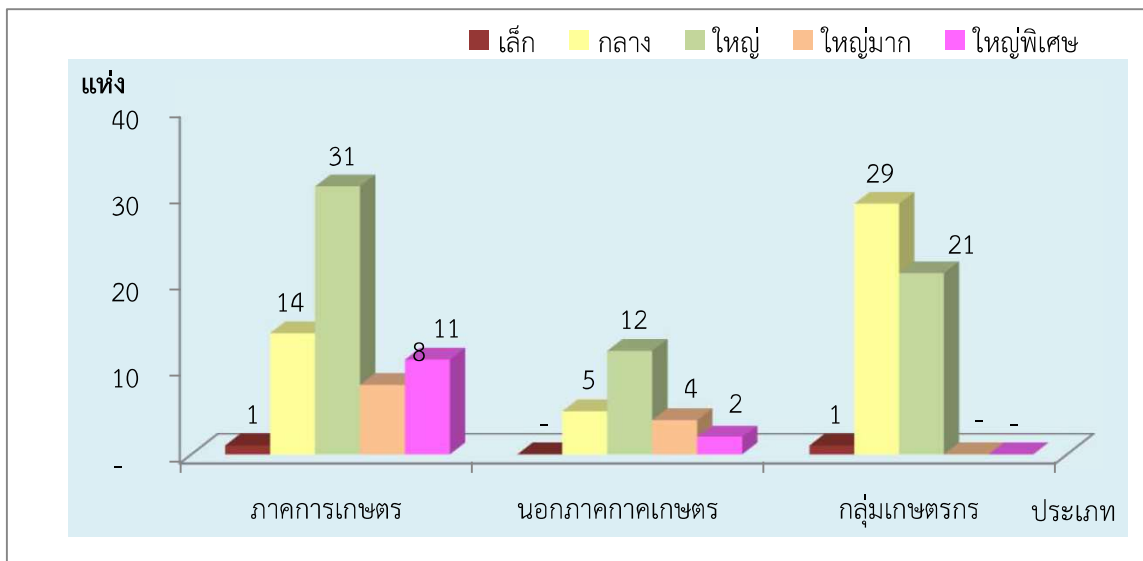

แผนภูมิแสดงจำนวนขนาดของสหกรณ์และกลุ่มเกษตรกร
จังหวัด สุโขทัย ประจำปี 2566

1. ภาพรวมสหกรณ์และกลุ่มเกษตรกร

2. สหกรณ์ภาคการเกษตร สหกรณ์นอกภาคการเกษตร และกลุ่มเกษตรกร

3. สหกรณ์ภาคการเกษตร (สหกรณ์การเกษตร สหกรณ์ประมง สหกรณ์นิคม)