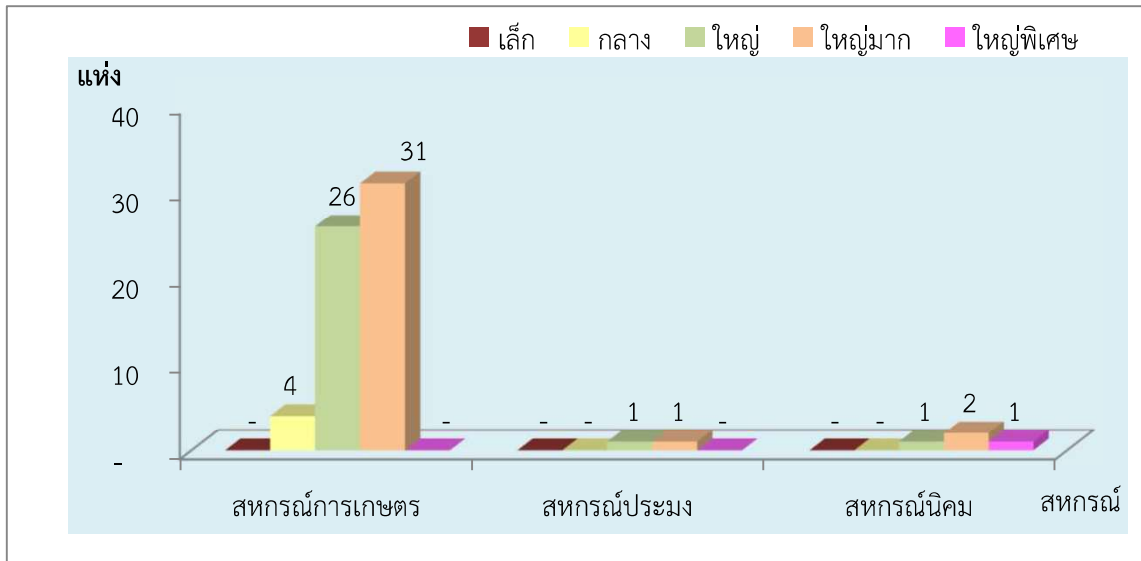

แผนภูมิแสดงจำนวนขนาดของสหกรณ์และกลุ่มเกษตรกร
จังหวัด สุราษฎร์ธานี ประจำปี 2566

1. ภาพรวมสหกรณ์และกลุ่มเกษตรกร

2. สหกรณ์ภาคการเกษตร สหกรณ์นอกภาคการเกษตร และกลุ่มเกษตรกร

3. สหกรณ์ภาคการเกษตร (สหกรณ์การเกษตร สหกรณ์ประมง สหกรณ์นิคม)