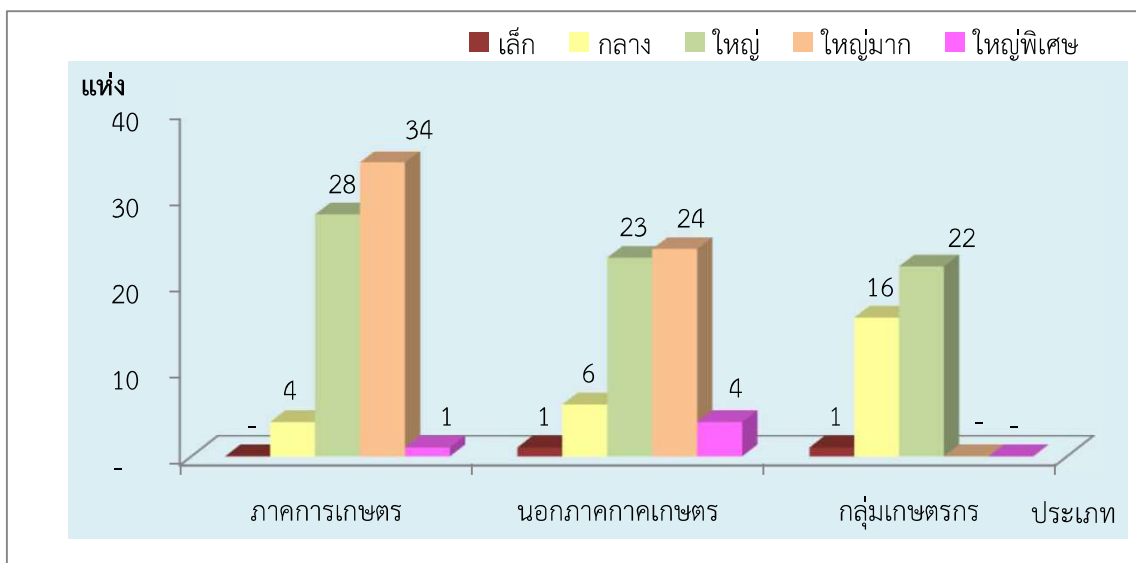

แผนภูมิแสดงจำนวนขนาดของสหกรณ์และกลุ่มเกษตรกร
จังหวัด สุราษฎร์ธานี ประจำปี 2566

1. ภาพรวมสหกรณ์และกลุ่มเกษตรกร

2. สหกรณ์ภาคการเกษตร สหกรณ์นอกภาคการเกษตร และกลุ่มเกษตรกร

3. สหกรณ์ภาคการเกษตร (สหกรณ์การเกษตร สหกรณ์ประมง สหกรณ์นิคม)