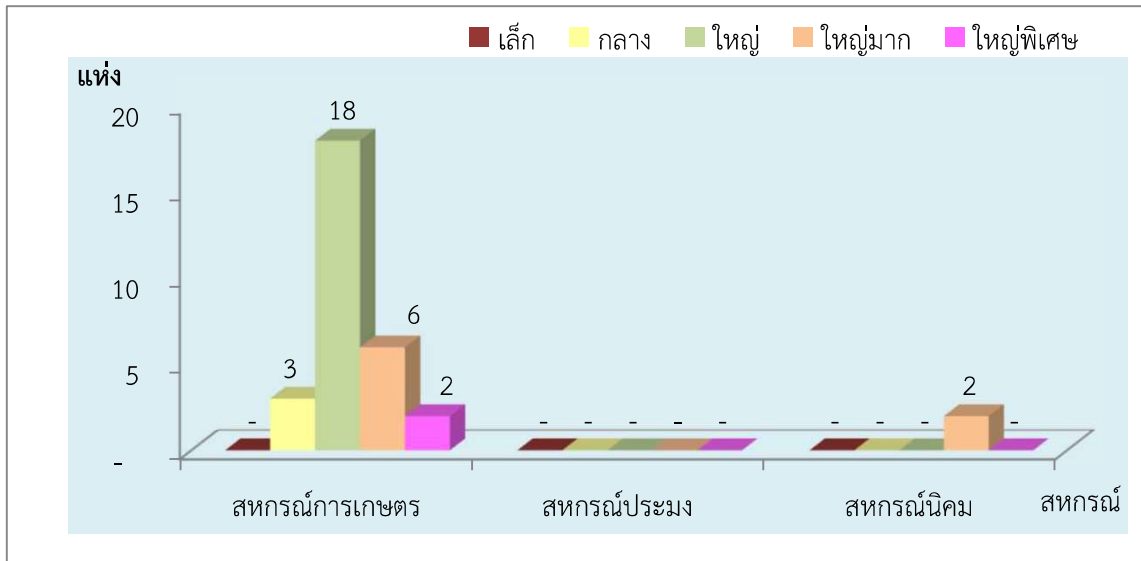

แผนภูมิแสดงจำนวนขนาดของสหกรณ์และกลุ่มเกษตรกร
จังหวัด ตาก ประจำปี 2566

1. ภาพรวมสหกรณ์และกลุ่มเกษตรกร

2. สหกรณ์ภาคการเกษตร สหกรณ์นอกภาคการเกษตร และกลุ่มเกษตรกร

3. สหกรณ์ภาคการเกษตร (สหกรณ์การเกษตร สหกรณ์ประมง สหกรณ์นิคม)