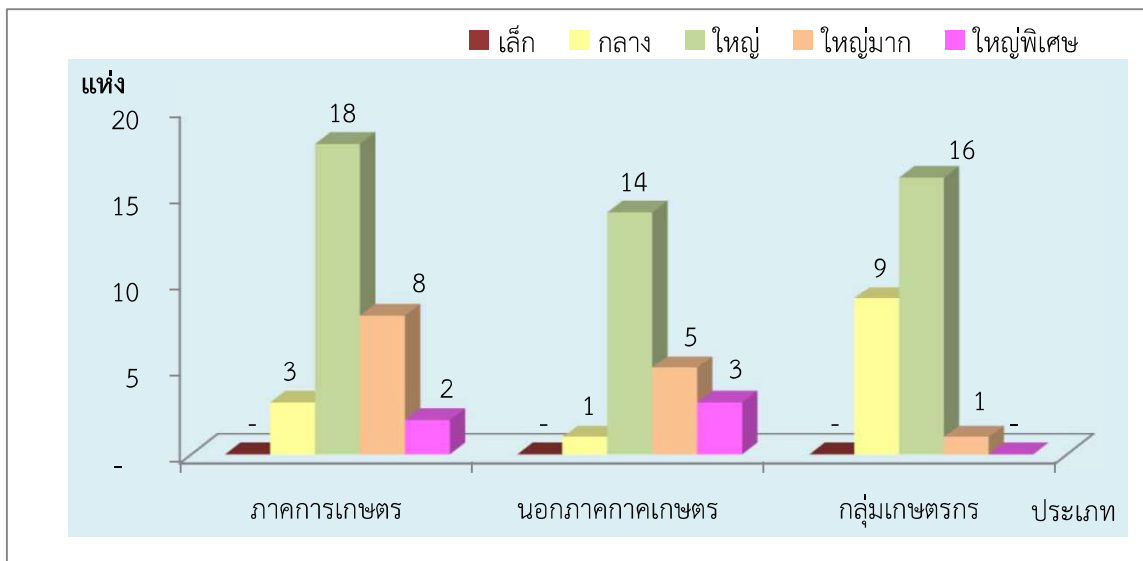

แผนภูมิแสดงจำนวนขนาดของสหกรณ์และกลุ่มเกษตรกร
จังหวัด ตาก ประจำปี 2566

1. ภาพรวมสหกรณ์และกลุ่มเกษตรกร

2. สหกรณ์ภาคการเกษตร สหกรณ์นอกภาคการเกษตร และกลุ่มเกษตรกร

3. สหกรณ์ภาคการเกษตร (สหกรณ์การเกษตร สหกรณ์ประมง สหกรณ์นิคม)