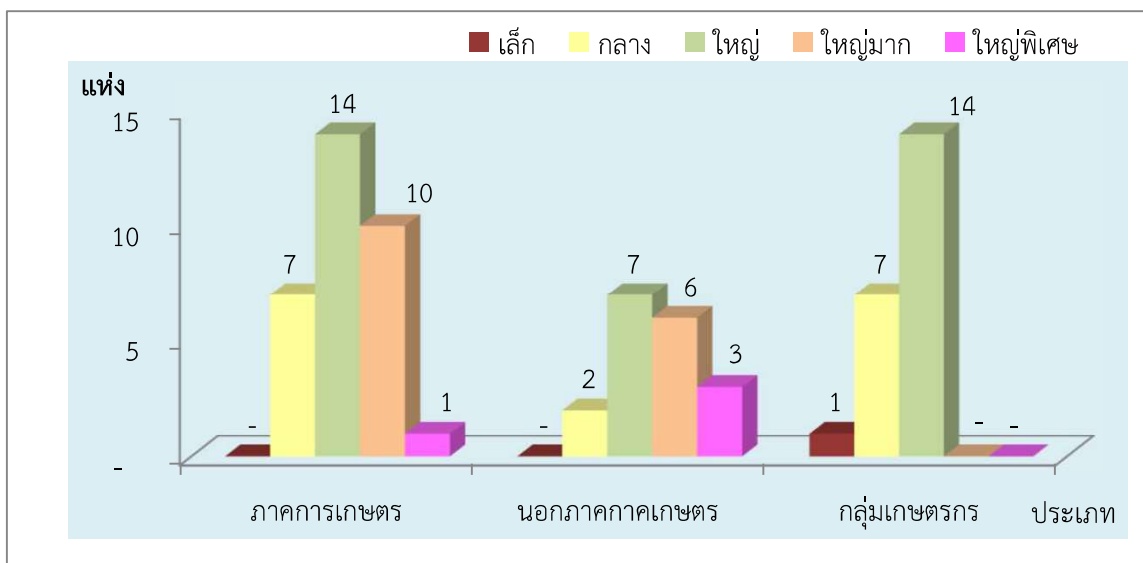

แผนภูมิแสดงจำนวนขนาดของสหกรณ์และกลุ่มเกษตรกร
จังหวัด ตราด ประจำปี 2566

1. ภาพรวมสหกรณ์และกลุ่มเกษตรกร

2. สหกรณ์ภาคการเกษตร สหกรณ์นอกภาคการเกษตร และกลุ่มเกษตรกร

3. สหกรณ์ภาคการเกษตร (สหกรณ์การเกษตร สหกรณ์ประมง สหกรณ์นิคม)