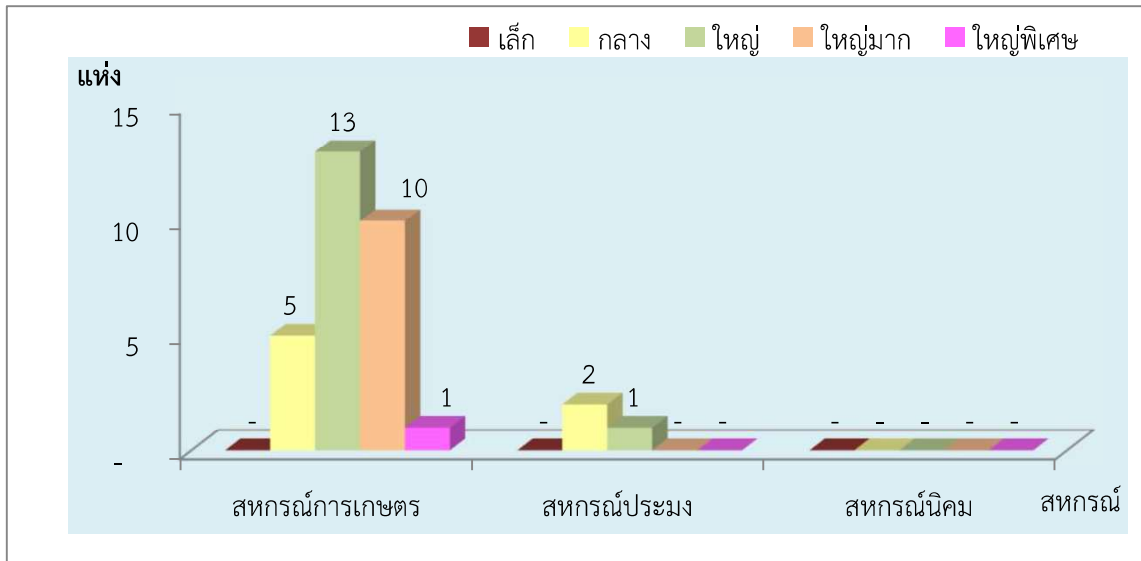

แผนภูมิแสดงจำนวนขนาดของสหกรณ์และกลุ่มเกษตรกร
จังหวัด ตราด ประจำปี 2566

1. ภาพรวมสหกรณ์และกลุ่มเกษตรกร

2. สหกรณ์ภาคการเกษตร สหกรณ์นอกภาคการเกษตร และกลุ่มเกษตรกร

3. สหกรณ์ภาคการเกษตร (สหกรณ์การเกษตร สหกรณ์ประมง สหกรณ์นิคม)