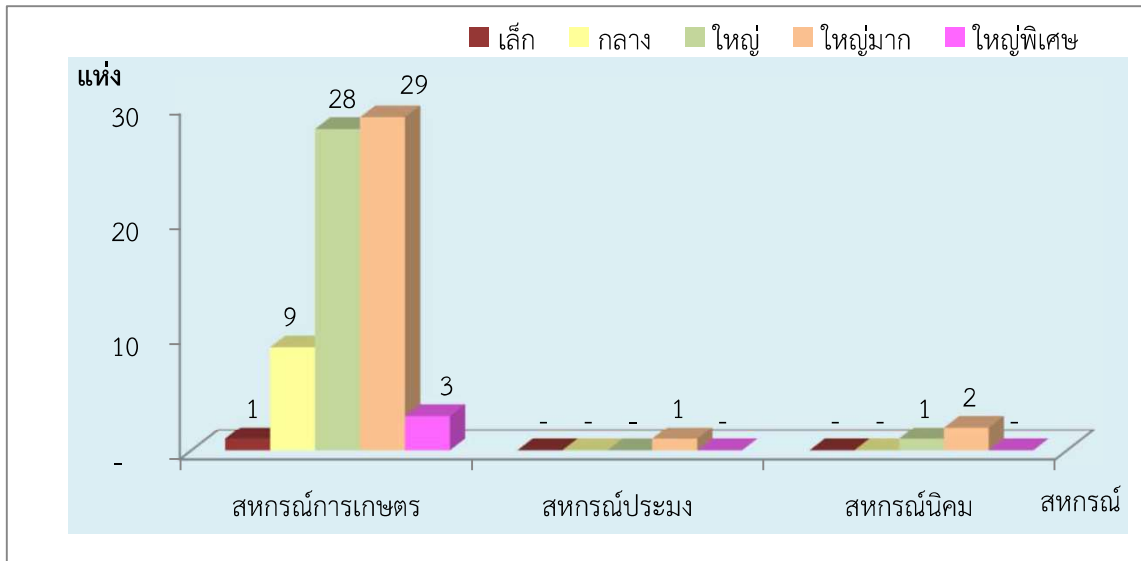

แผนภูมิแสดงจำนวนขนาดของสหกรณ์และกลุ่มเกษตรกร
จังหวัด อุดรดิตต์ ประจำปี 2566

1. ภาพรวมสหกรณ์และกลุ่มเกษตรกร

2. สหกรณ์ภาคการเกษตร สหกรณ์นอกภาคการเกษตร และกลุ่มเกษตรกร

3. สหกรณ์ภาคการเกษตร (สหกรณ์การเกษตร สหกรณ์ประมง สหกรณ์นิคม)