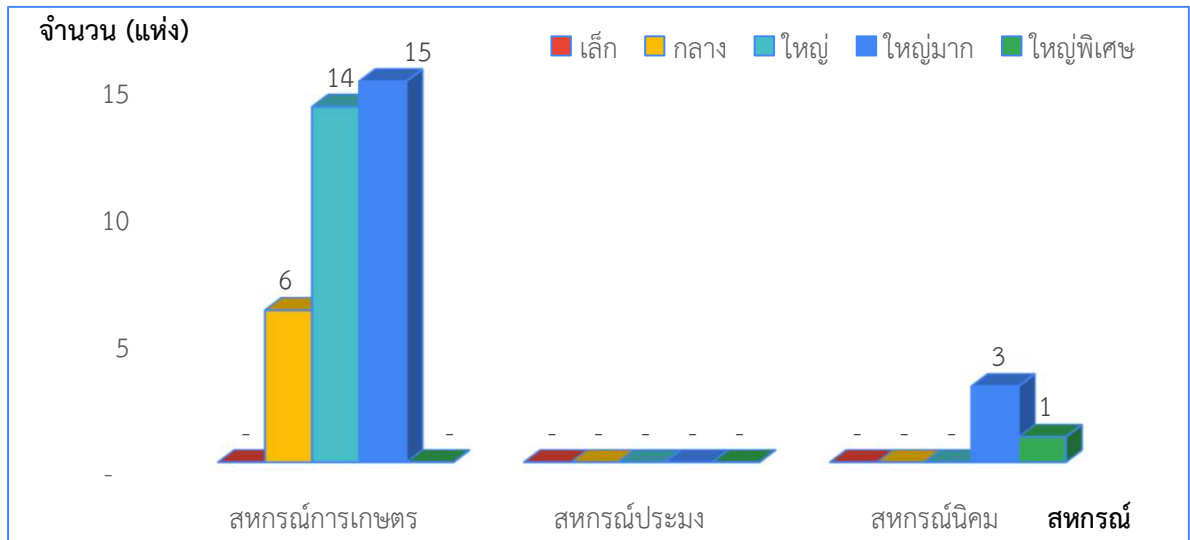

แผนภูมิแสดงจำนวนขนาดของสหกรณ์และกลุ่มเกษตรกร
จังหวัด กระบี่ ประจำปี 2567

3. สหกรณ์ภาคการเกษตร (สหกรณ์การเกษตร สหกรณ์ประมง สหกรณ์นิคม)