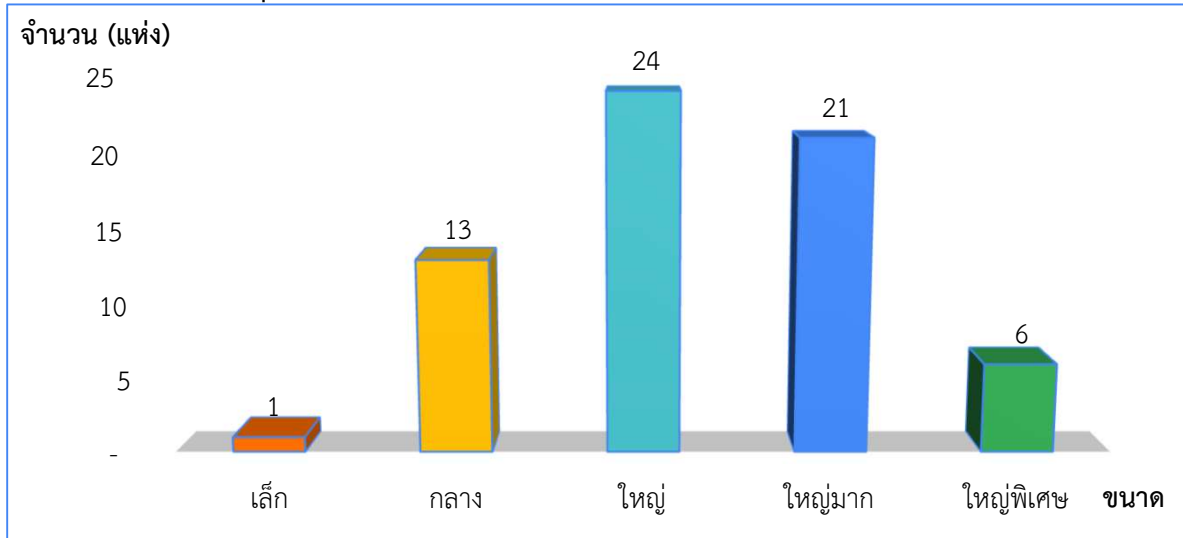

แผนภูมิแสดงจำนวนขนาดของสหกรณ์และกลุ่มเกษตรกร
จังหวัด กระบี่ ประจำปี 2567

1. ภาพรวมสหกรณ์และกลุ่มเกษตรกร

2. สหกรณ์ภาคการเกษตร สหกรณ์นอกภาคการเกษตร และกลุ่มเกษตรกร

แผนภูมิแสดงจำนวนขนาดของสหกรณ์และกลุ่มเกษตรกร
จังหวัด กระบี่ ประจำปี 2567