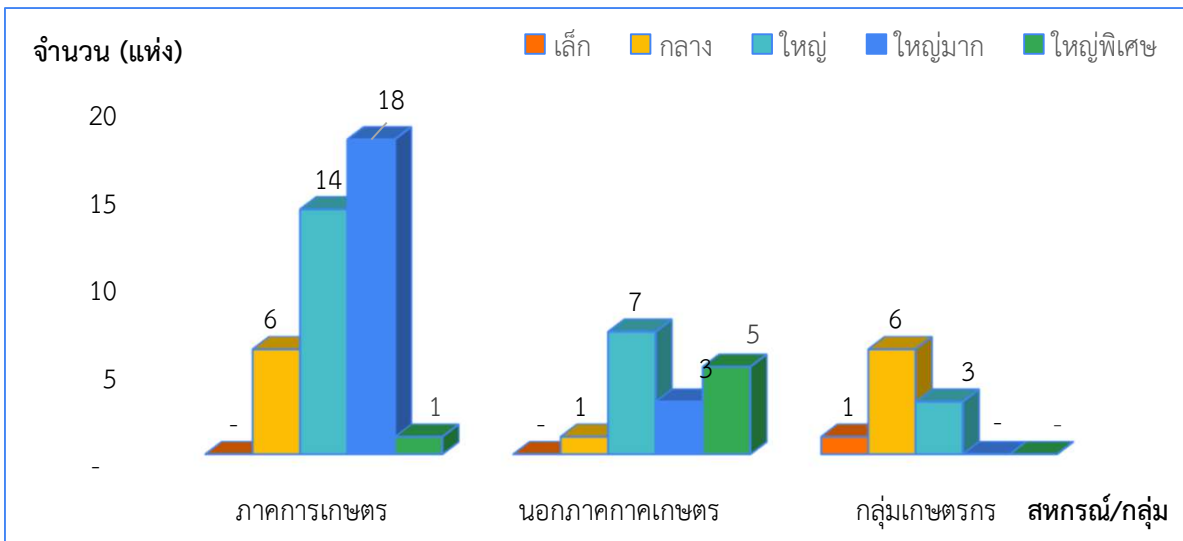

แผนภูมิแสดงจำนวนขนาดของสหกรณ์และกลุ่มเกษตรกร
จังหวัด กระบี่ ประจำปี 2567

1. ภาพรวมสหกรณ์และกลุ่มเกษตรกร

2. สหกรณ์ภาคการเกษตร สหกรณ์นอกภาคการเกษตร และกลุ่มเกษตรกร

แผนภูมิแสดงจำนวนขนาดของสหกรณ์และกลุ่มเกษตรกร
จังหวัด กระบี่ ประจำปี 2567