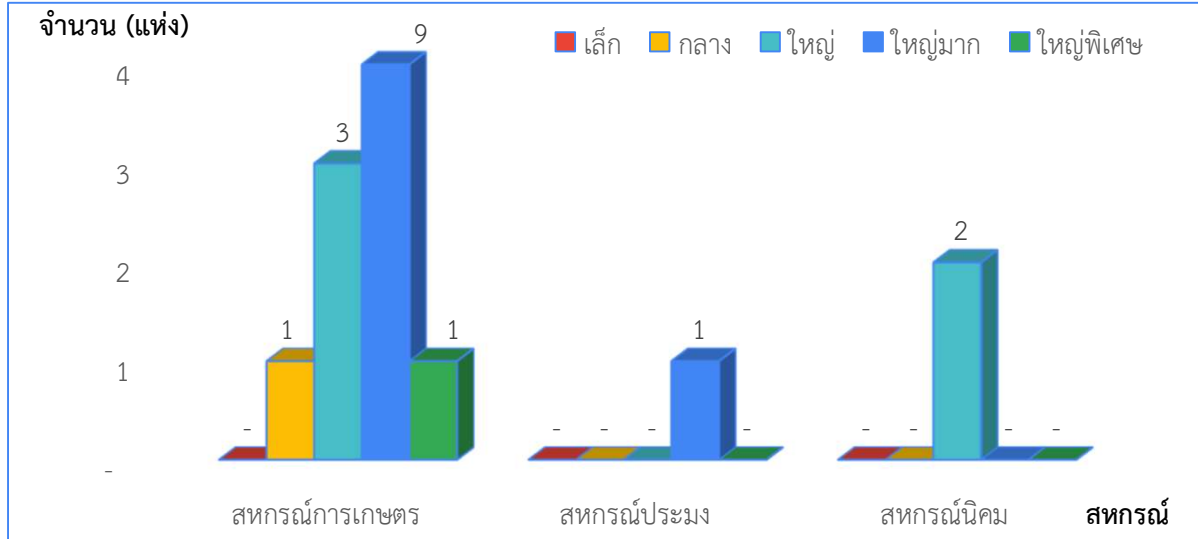

แผนภูมิแสดงจำนวนขนาดของสหกรณ์และกลุ่มเกษตรกร  
จังหวัด นครปฐม ประจำปี 2567

1. ภาพรวมสหกรณ์และกลุ่มเกษตรกร

2. สหกรณ์ภาคการเกษตร สหกรณ์นอกภาคการเกษตร และกลุ่มเกษตรกร

3. สหกรณ์ภาคการเกษตร (สหกรณ์การเกษตร สหกรณ์ประมง สหกรณ์นิคม)