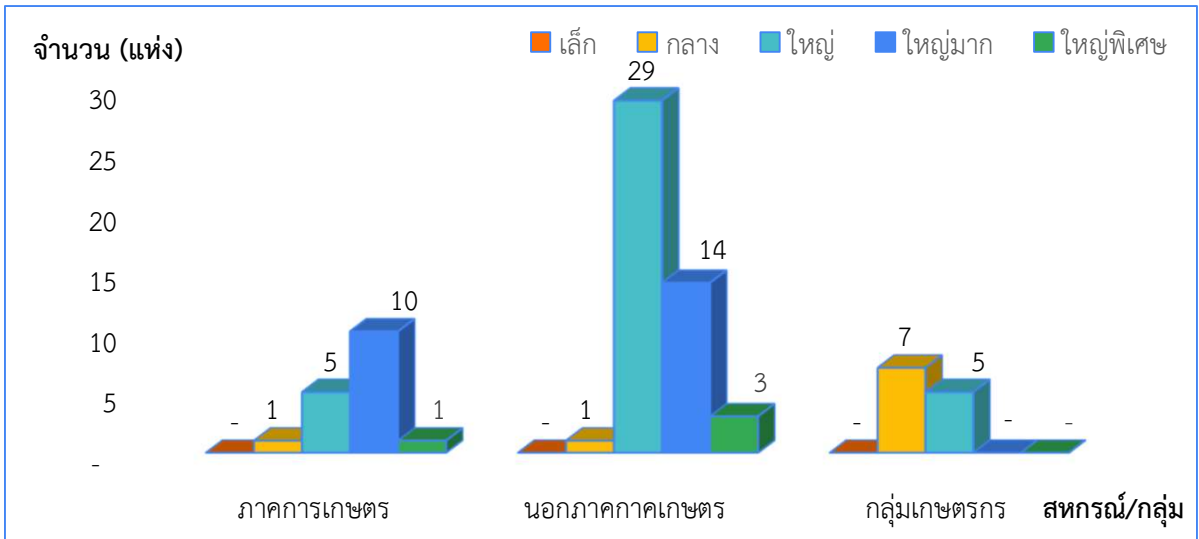

แผนภูมิแสดงจำนวนขนาดของสหกรณ์และกลุ่มเกษตรกร  
จังหวัด นครปฐม ประจำปี 2567

1. ภาพรวมสหกรณ์และกลุ่มเกษตรกร

2. สหกรณ์ภาคการเกษตร สหกรณ์นอกภาคการเกษตร และกลุ่มเกษตรกร

3. สหกรณ์ภาคการเกษตร (สหกรณ์การเกษตร สหกรณ์ประมง สหกรณ์นิคม)