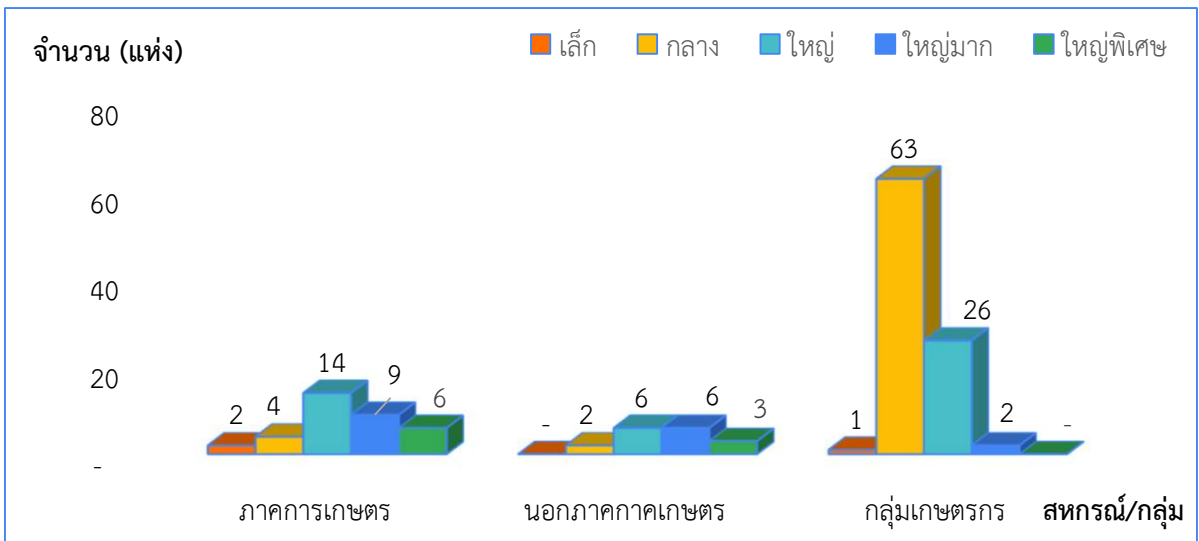

แผนภูมิแสดงจำนวนขนาดของสหกรณ์และกลุ่มเกษตรกร
จังหวัด น่าน ประจำปี 2567

1. ภาพรวมสหกรณ์และกลุ่มเกษตรกร

2. สหกรณ์ภาคการเกษตร สหกรณ์นอกภาคการเกษตร และกลุ่มเกษตรกร

3. สหกรณ์ภาคการเกษตร (สหกรณ์การเกษตร สหกรณ์ประมง สหกรณ์นิคม)