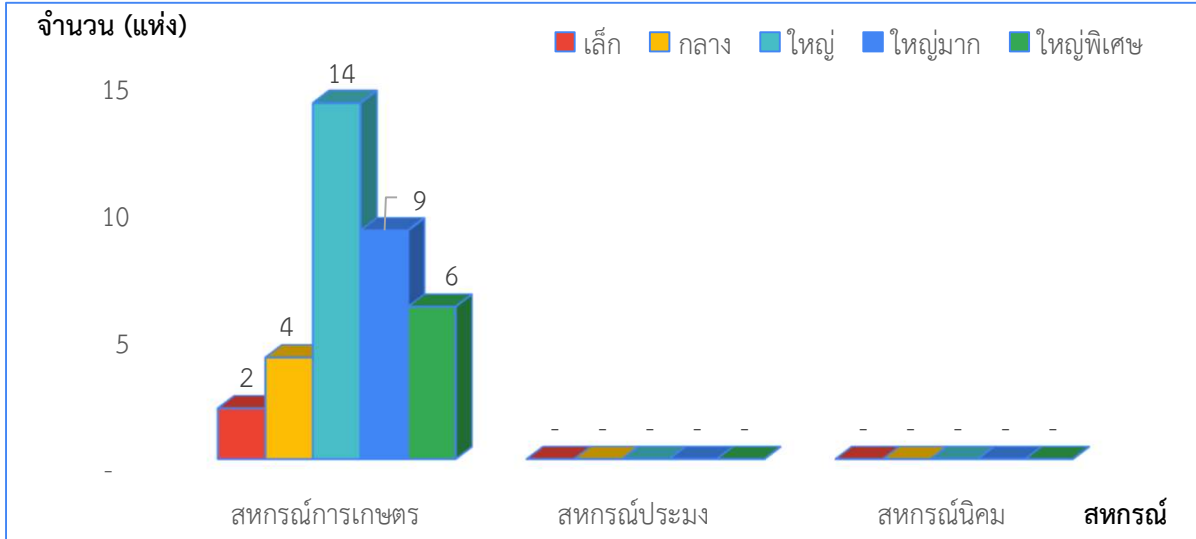

แผนภูมิแสดงจำนวนขนาดของสหกรณ์และกลุ่มเกษตรกร
จังหวัด น่าน ประจำปี 2567

1. ภาพรวมสหกรณ์และกลุ่มเกษตรกร

2. สหกรณ์ภาคการเกษตร สหกรณ์นอกภาคการเกษตร และกลุ่มเกษตรกร

3. สหกรณ์ภาคการเกษตร (สหกรณ์การเกษตร สหกรณ์ประมง สหกรณ์นิคม)