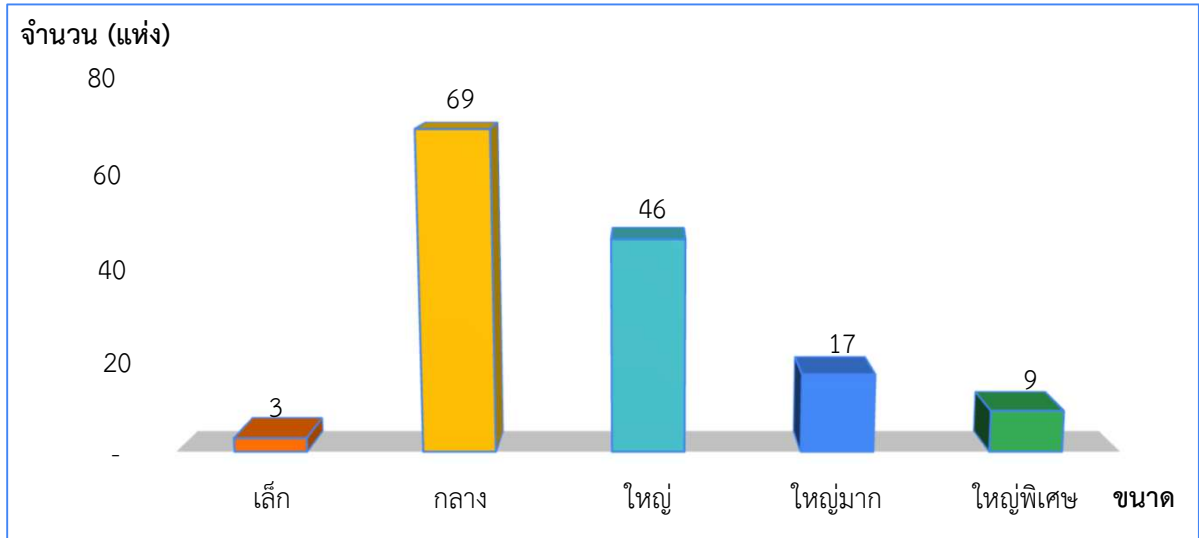

แผนภูมิแสดงจำนวนขนาดของสหกรณ์และกลุ่มเกษตรกร
จังหวัด น่าน ประจำปี 2567

1. ภาพรวมสหกรณ์และกลุ่มเกษตรกร

2. สหกรณ์ภาคการเกษตร สหกรณ์นอกภาคการเกษตร และกลุ่มเกษตรกร

3. สหกรณ์ภาคการเกษตร (สหกรณ์การเกษตร สหกรณ์ประมง สหกรณ์นิคม)