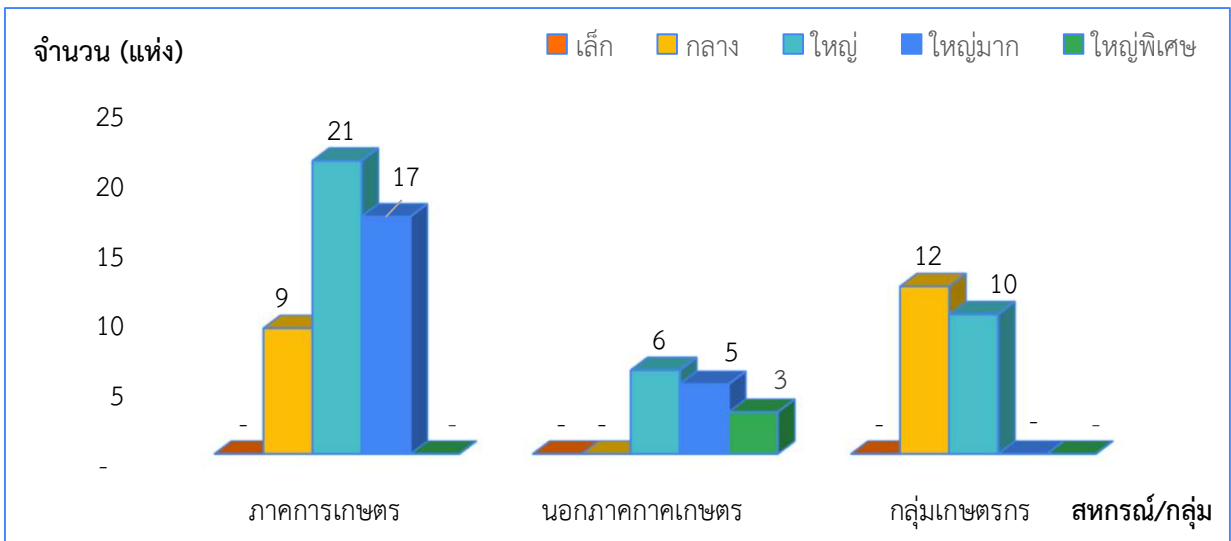

แผนภูมิแสดงจำนวนขนาดของสหกรณ์และกลุ่มเกษตรกร
จังหวัดหนองคาย ประจำปี 2567

1. ภาพรวมสหกรณ์และกลุ่มเกษตรกร

2. สหกรณ์ภาคการเกษตร สหกรณ์นอกภาคการเกษตร และกลุ่มเกษตรกร

แผนภูมิแสดงจำนวนขนาดของสหกรณ์และกลุ่มเกษตรกร
จังหวัด หนองคาย ประจำปี 2567