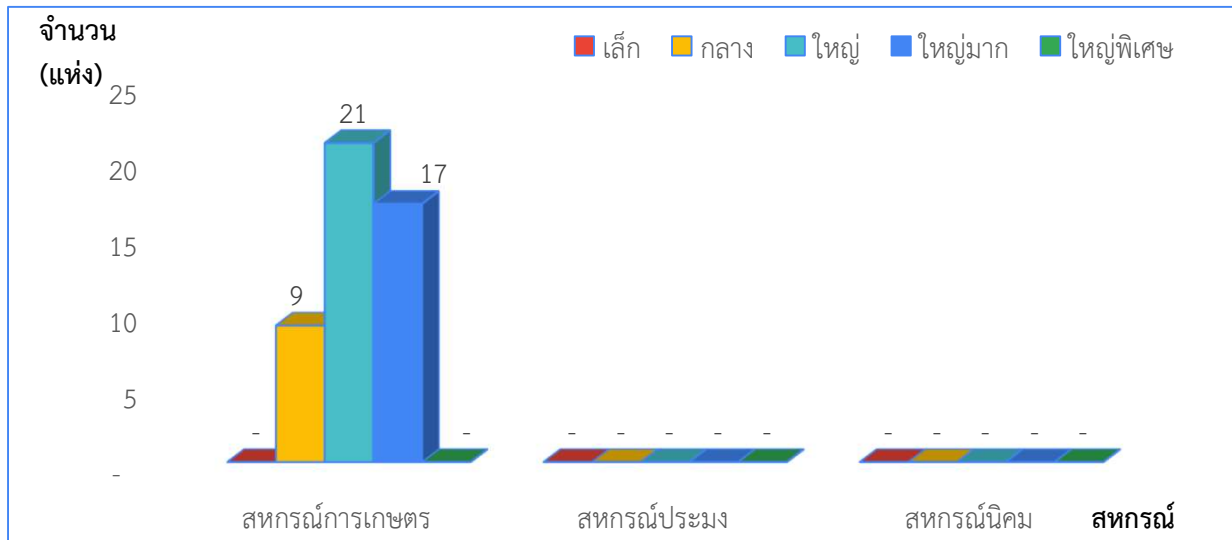

แผนภูมิแสดงจำนวนขนาดของสหกรณ์และกลุ่มเกษตรกร
จังหวัด หนองคาย ประจำปี 2567

3. สหกรณ์ภาคการเกษตร (สหกรณ์การเกษตร สหกรณ์ประมง สหกรณ์นิคม)