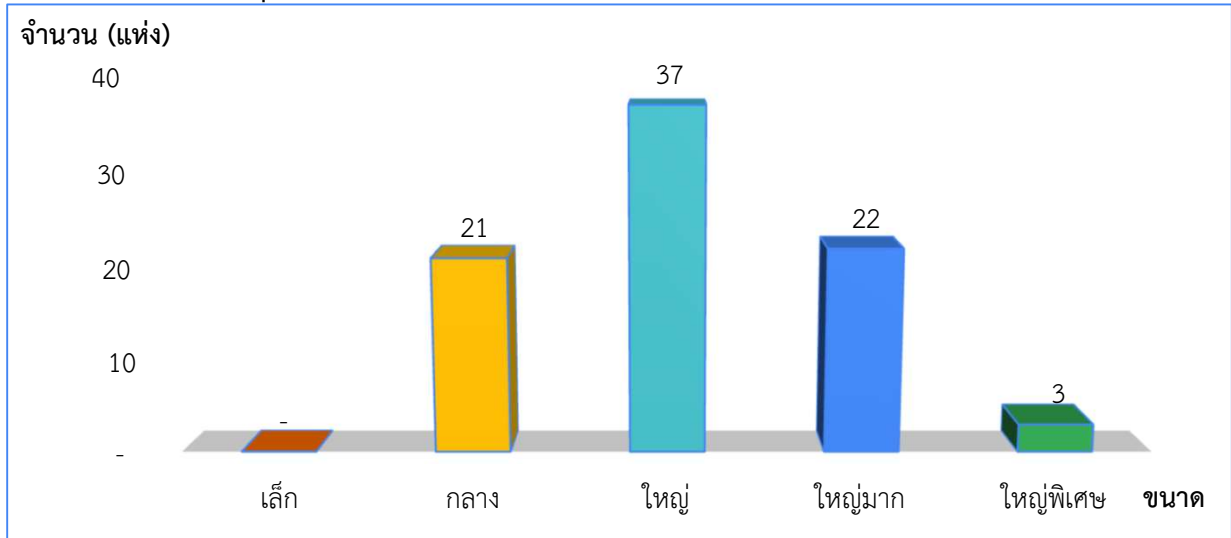

แผนภูมิแสดงจำนวนขนาดของสหกรณ์และกลุ่มเกษตรกร
จังหวัดหนองคาย ประจำปี 2567

1. ภาพรวมสหกรณ์และกลุ่มเกษตรกร

2. สหกรณ์ภาคการเกษตร สหกรณ์นอกภาคการเกษตร และกลุ่มเกษตรกร

แผนภูมิแสดงจำนวนขนาดของสหกรณ์และกลุ่มเกษตรกร
จังหวัด หนองคาย ประจำปี 2567