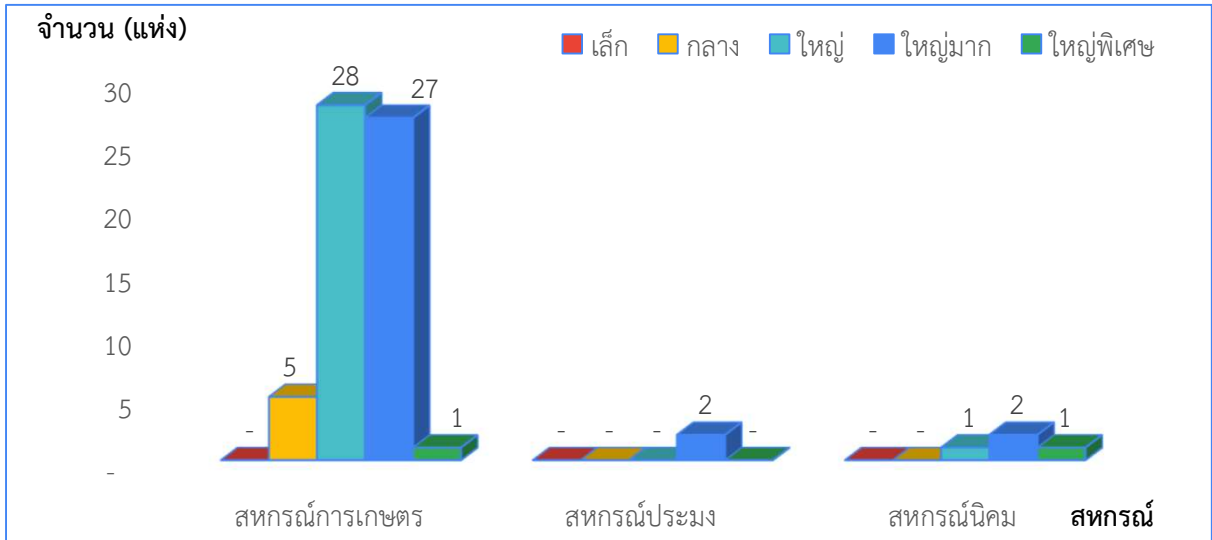

แผนภูมิแสดงจำนวนขนาดของสหกรณ์และกลุ่มเกษตรกร
จังหวัด สุราษฎร์ธานี ประจำปี 2567

3. สหกรณ์ภาคการเกษตร (สหกรณ์การเกษตร สหกรณ์ประมง สหกรณ์นิคม)