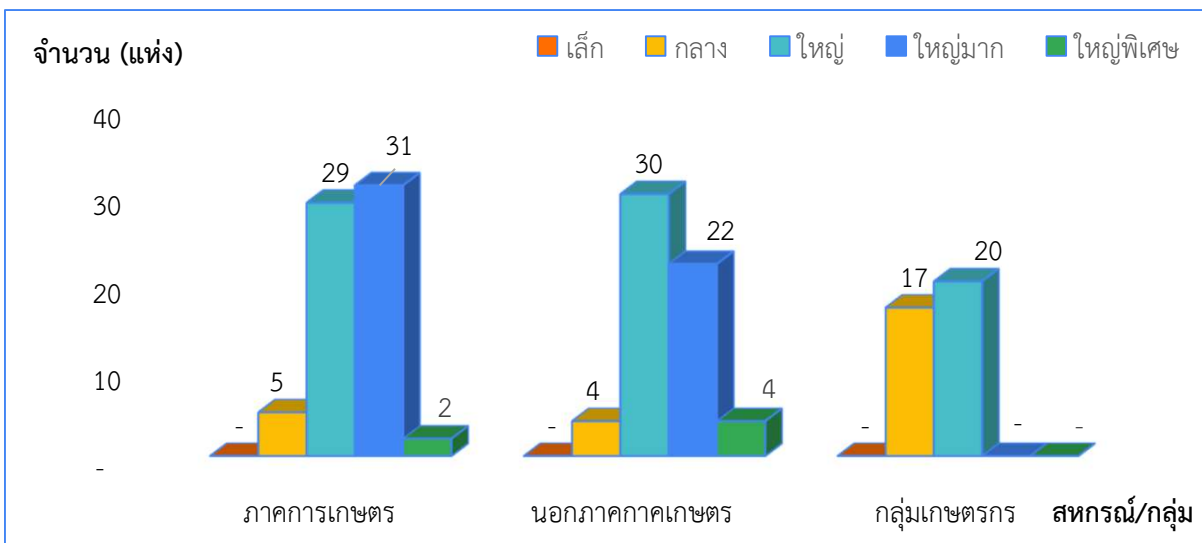

แผนภูมิแสดงจำนวนขนาดของสหกรณ์และกลุ่มเกษตรกร
จังหวัด สุราษฎร์ธานี ประจำปี 2567

1. ภาพรวมสหกรณ์และกลุ่มเกษตรกร

2. สหกรณ์ภาคการเกษตร สหกรณ์นอกภาคการเกษตร และกลุ่มเกษตรกร

แผนภูมิแสดงจำนวนขนาดของสหกรณ์และกลุ่มเกษตรกร
จังหวัด สุราษฎร์ธานี ประจำปี 2567