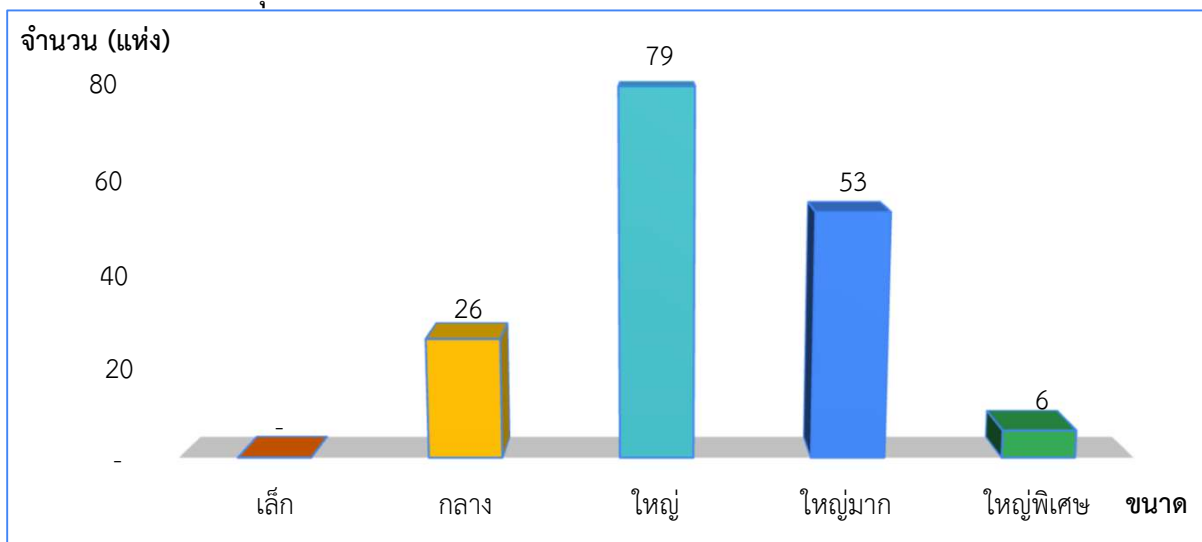

แผนภูมิแสดงจำนวนขนาดของสหกรณ์และกลุ่มเกษตรกร
จังหวัด สุราษฎร์ธานี ประจำปี 2567

1. ภาพรวมสหกรณ์และกลุ่มเกษตรกร

2. สหกรณ์ภาคการเกษตร สหกรณ์นอกภาคการเกษตร และกลุ่มเกษตรกร

แผนภูมิแสดงจำนวนขนาดของสหกรณ์และกลุ่มเกษตรกร
จังหวัด สุราษฎร์ธานี ประจำปี 2567